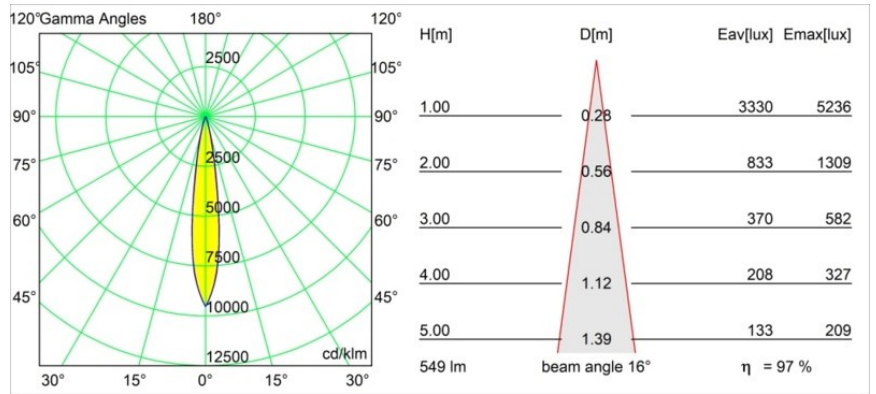

Lichtspreiding & Stralingsdiagram