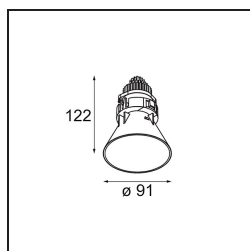

Datum
Klant
Project
Soort

*Tetrix Cone Recessed 90 1x IP55 LED 2700K Spot DE White Matt*

Tetrix Cone komt uit het plafond piepen en weet zo de aandacht te trekken. Combineer hem met zwarte of witte optische accessoires en maak het prominente design van Tetrix Cone nog interessanter. Wil je natte en vochtige ruimtes, of een wellnessomgeving, verlichten? Dan is Tetrix Cone wat je zoekt, dankzij de IP55-klasse.

### Specificaties

Materiaal	13732038
Type Lichtbron	LED
LED type	CITIZEN CLU7A3
LED technologie	Led-COB
CRI	Min. 90
Kleurtemperatuur	2700K
Levensduur	L90B10 bij 50.000 Uur
Lamp inbegrepen	Ja
Aantal Lichtbronnen	1
CIE-fluxcode	99 100 100 100 98
Binning (SDCM)	2
Lichtrichting	Omlaag
Optisch	Collimator
Gemeten gradenbundel (°)	16,0
Ingangsspanning	Aandrijving Gelijkstroom Vereist
Elektriciteitsklasse	III
IP-klasse	55
Gloeidraadtest (°C)	850
Binnen/Buiten	Binnen
Toepassing	Plafond, Wand
Montage	Inbouw
Inbouwopening (mm)	ø68 for Frame Recessed; ø89 for Frame Recessed TrimLess
Montagediepte (mm)	110,0
Verstelbaarheid	Not Applicable
Afstand tot Verlicht Voorwerp (m)	0,1
Primaire Kleur & Primaire Afwerking	Wit, Mat
Brutogewicht (g)	188,0
Stroom driver (mA)	350      500
Min. forward voltage (Vf)	11,2      11,2
Max. forward voltage (Vf)	13,2      13,2
Connected load (W)	4,1      6,1
Lumenoutput per lampunit (lm)	398      536
Efficiëntie (lm/W)	97      88
UGR	8      9

---

Opmerking

- Tetrix Recessed Ring of Tube Surface niet inbegrepen
  - Dit is geen compleet product. Een Tetrix Recessed Ring of Tube Surface is vereist.
  - Dit is geen compleet product. Een Tetrix Recessed Ring of Tube Surface is vereist.
-