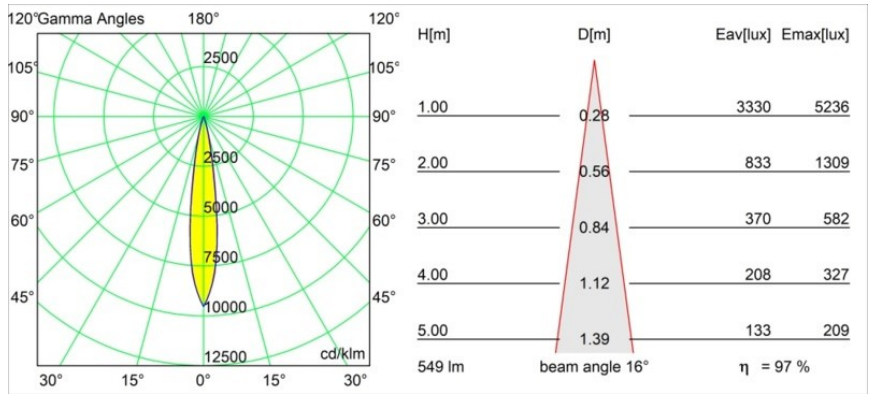

Light distribution & beam diagram