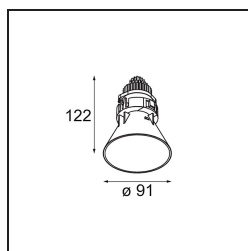

Date
Customer
Project
Type

Tetrix Cone Recessed 90 lx IP55 LED 2700K Spot DE White Matt

Sbucando dal soffitto, Tetrix Cone sa come attirare l'attenzione. Abbinalo ad accessori ottici bianchi o neri e rendi ancora più interessante il design di Tetrix Cone. E se vuoi illuminare ambienti umidi e bagnati, o un'area wellness, Tetrix Cone fa al caso tuo, grazie al suo grado di protezione IP55.

Specifications

Materiale	13732038
Tipo di Sorgente	LED
Tipologia LED	CITIZEN CLU7A3
Tecnologie LED	COB
CRI	Min. 90
Temperatura di colore della luce	2700K
Vita utile	L90B10 @50.000 ore
Lampadina inclusa	Sì
Numero di fonte luminosa	1
Codice di flusso CIE	99 100 100 100 98
Binning (SDCM)	2
Direzione della luce	Diretta
Ottiche	Collimatore
Fascio misurato (°)	16,0
Volt in ingresso	Necessario driver a corrente costante
Classificazione elettrica	III
Grado IP	55
Test filo a caldo (°C)	850
Interno/Esterno	Interno
Applicazione	Soffitto, Parete
Montaggio	Incassato
Foro d'incasso (mm)	ø68 for Frame Recessed; ø89 for Frame Recessed TrimLess
Profondità di montaggio (mm)	110,0
Orientabilità	Not Applicable
Distanza dall'oggetto illuminato (m)	0,1
Colore primario & Finitura primaria	Bianco, Opaca
Peso lordo (g)	188,0
Corrente di azionamento (mA)	350 500
Min. forward voltage (Vf)	11,2 11,2
Max. forward voltage (Vf)	13,2 13,2
Connected load (W)	4,1 6,1
Flusso luminoso per lampade (lm)	398 536
Efficienza (lm/W)	97 88