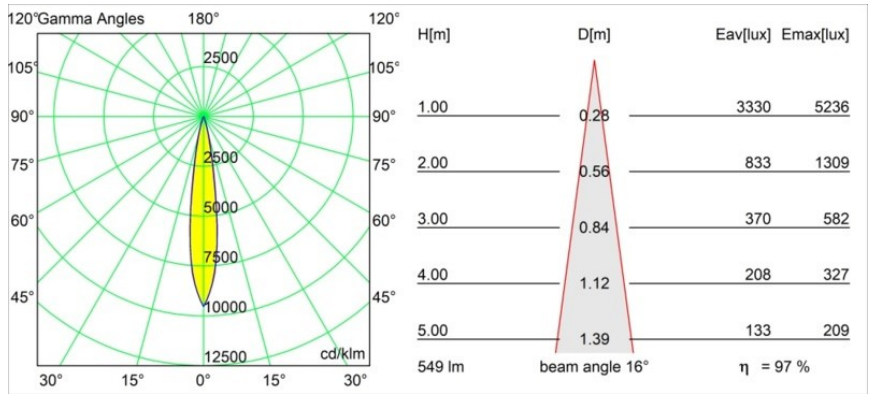

Distribution de Lumière & Schéma de Faisceau