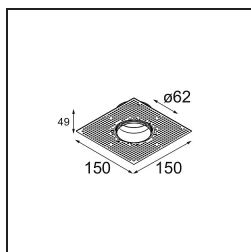

Caractéristiques

Matériaux	13732038
Type de Source Lumineuse	LED
Type de LED	CITIZEN CLU7A3
Technologie LED	LED COB
CRI	Min. 90
Température de Couleur	2700K
Durée de Vie	L90B10 à 50 000 heures
Ampoule incluse	Oui
Nombre de Sources Lumineuses	1
Code de flux CIE	99 100 100 100 98
Groupe ment (SDCM)	2
Direction de la Lumière	Bas
Optique	Collimateur
Faisceau mesuré (°)	16,0
Tension d'Entrée	Driver à Courant Constant Requis
Classe Électrique	III
Indice de protection IP	55
Essai au fil incandescent (°C)	850
Intérieur/extérieur	Intérieur
Application	Plafond, Mur
Montage	Encastré
Taille de découpe (mm)	ø68 for Frame Recessed; ø89 for Frame Recessed TrimLess
Profondeur de montage (mm)	110,0
Ajustabilité	Not Applicable
Distance avec l'Objet Éclairé (m)	0,1
Couleur Principale & Finition Principale	Blanc, Mat
Poids brut (g)	188,0
Courant du driver (mA)	350 500
Min. forward voltage (Vf)	11,2 11,2
Max. forward voltage (Vf)	13,2 13,2
Connected load (W)	4,1 6,1
Flux lumineux par lampe (lm)	398 536
Efficacité (lm/W)	97 88

UGR	8	9
Commentaire	<ul style="list-style-type: none">• Tetrix Recessed Ring ou Tube Surface non inclus• Ceci n'est pas un produit complet. Un Tetrix Recessed Ring ou Tube Surface est requis.• Ceci n'est pas un produit complet. Un Tetrix Recessed Ring ou Tube Surface est requis.	

TM30 & CRI diagrammes

Distribution de Lumière & Schéma de Faisceau

Accessoires d'Eclairage optiques

13515038 Snoot 32 White Matt
13515032 Snoot 32 Black Structure

13515132 Honeycomb 33 Black Structure

13515232 Light Cone 44 Black Structure
13515238 Light Cone 44 White Matt

Accessoires d'Eclairage d'installation

13510083 Ring Recessed 62 1x IP55 Black Matt
13510038 Ring Recessed 62 1x IP55 White Matt

13515430 Ring Recessed Trimless 62 1x

13515530 Concrete Kit 62 150x150 1x

13515630 Concrete Ring 62 Standard Installation Housing