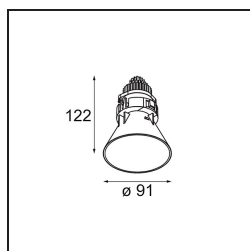

Date
Client
Projet
Type

Tetrix Cone Recessed 90 lx IP55 LED 2700K Spot DE White Matt

Dépassant du plafond, Tetrix Cone sait attirer l'attention. Associez le Tetrix Cone à des accessoires optiques noirs ou blancs pour que son corps proéminent soit encore plus intéressant. Et si vous cherchez à éclairer des espaces humides, des pièces d'eau ou un espace de bien-être, Tetrix Cone fera l'affaire, grâce à son indice de protection IP55.

Caractéristiques

Matériaux	13732038
Type de Source Lumineuse	LED
Type de LED	CITIZEN CLU7A3
Technologie LED	LED COB
CRI	Min. 90
Température de Couleur	2700K
Durée de Vie	L90B10 à 50 000 heures
Ampoule incluse	Oui
Nombre de Sources Lumineuses	1
Code de flux CIE	99 100 100 100 98
Groupe ment (SDCM)	2
Direction de la Lumière	Bas
Optique	Collimateur
Faisceau mesuré (°)	16,0
Tension d'Entrée	Driver à Courant Constant Requis
Classe Électrique	III
Indice de protection IP	55
Essai au fil incandescent (°C)	850
Intérieur/extérieur	Intérieur
Application	Plafond, Mur
Montage	Encastré
Taille de découpe (mm)	ø68 for Frame Recessed; ø89 for Frame Recessed TrimLess
Profondeur de montage (mm)	110,0
Ajustabilité	Not Applicable
Distance avec l'Objet Éclairé (m)	0,1
Couleur Principale & Finition Principale	Blanc, Mat
Poids brut (g)	188,0
Courant du driver (mA)	350 500
Min. forward voltage (Vf)	11,2 11,2
Max. forward voltage (Vf)	13,2 13,2
Connected load (W)	4,1 6,1
Flux lumineux par lampe (lm)	398 536
Efficacité (lm/W)	97 88