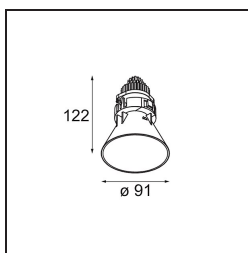

Date
Customer
Project
Type

Tetrix Cone Recessed 90 1x IP55 LED 2700K Spot DE White Matt

Asomándose por el techo, Tetrix Cone sabe cómo atraer la atención. Combine la luminaria con accesorios ópticos en blanco o negro, y el prominente diseño de Tetrix Cone será aún más interesante. Y, si desea iluminar espacios húmedos, o un entorno dedicado a la salud y el bienestar, Tetrix Cone es una opción perfecta gracias a su certificación IP55.

Specifications

Material	13732038
Tipo de fuente de luz	LED
Tipo de LED	CITIZEN CLU7A3
Tecnología LED	COB LED
CRI	Min. 90
Temperatura del color	2700K
Vida Útil	L90B10 @50.000 horas
Lámpara Incluida	Sí
Número de fuentes de luz	1
Código de flujo CIE	99 100 100 100 98
Binning (SDCM)	2
Dirección de la luz	Directo
Óptica	Colimador
Ángulo de Apertura medido (°)	16,0
Voltaje de entrada	Driver de corriente constante requerido
Clasificación eléctrica	III
Clasificación del IP	55
Clasificación de hilo incandescente (°C)	850
Interio/Exterior	Interior
Aplicación	Techo, Pared
Montaje	Empotrado
Tamaño de corte (mm)	ø68 for Frame Recessed; ø89 for Frame Recessed TrimLess
Profundidad de montaje (mm)	110,0
Ajustabilidad	Not Applicable
Distancia al objeto iluminado (m)	0,1
Color principal & Acabado principal	Blanco, Mate
Peso bruto (g)	188,0
Corriente de accionamiento (mA)	350 500
Min. forward voltage (Vf)	11,2 11,2
Max. forward voltage (Vf)	13,2 13,2
Connected load (W)	4,1 6,1
Flujo luminoso por lámpara (lm)	398 536

Eficacia (lm/W)	97	88
Índice de deslumbramiento	8	9
Remark	<ul style="list-style-type: none">• Tetrix Recessed Ring o Tube Surface no incluido• Este no es un producto completo. Se necesita un Tetrix Recessed Ring o Tube Surface.• Este no es un producto completo. Se necesita un Tetrix Recessed Ring o Tube Surface.	