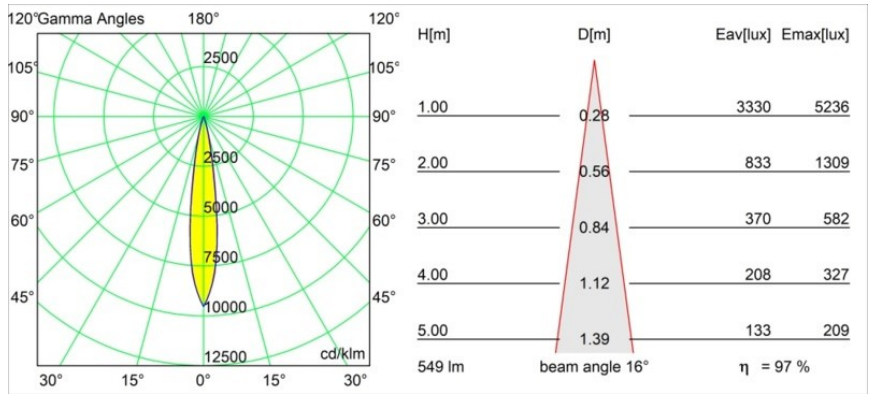

Lichtverteilung und Lichtverteilungskurve