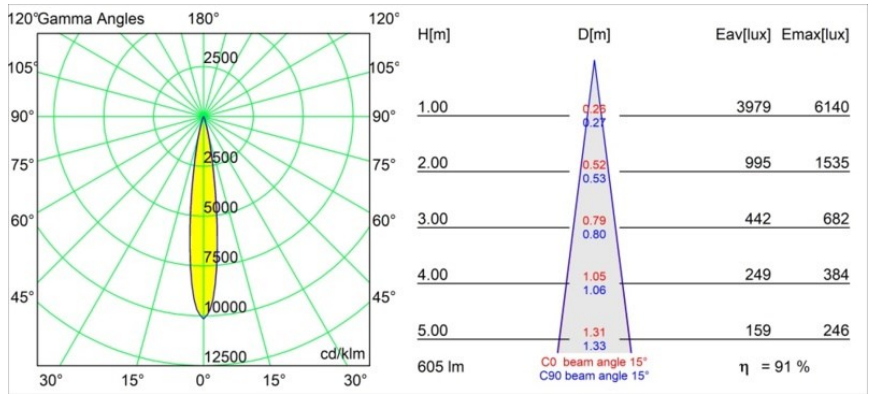

Lichtspreading & Stralingsdiagram