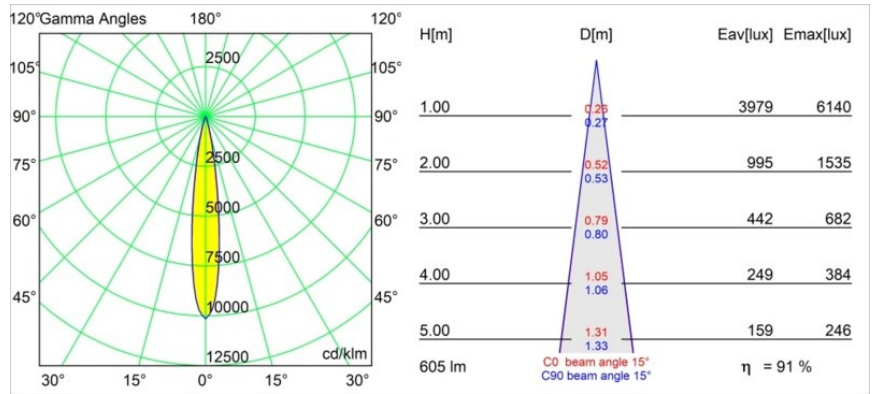

Light distribution & beam diagram