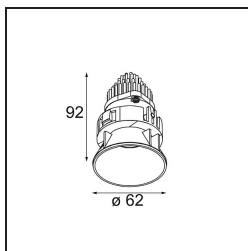

Date
Customer
Project
Type

Tetrix Oblique Recessed 62 1x IP55 LED 4000K Spot DE Black Matt

Specifications

Materiale	13731283
Tipo di Sorgente	LED
Tipologia LED	CITIZEN CLU7A3
Tecnologie LED	COB
CRI	Min. 90
Temperatura di colore della luce	4000K
Vita utile	L90B10 @50.000 ore
Lampadina inclusa	Sì
Numero di fonte luminosa	1
Codice di flusso CIE	100 100 100 100 92
Binning (SDCM)	2
Direzione della luce	Diretta
Ottiche	Collimatore
Fascio misurato (°)	15,0
Volt in ingresso	Necessario driver a corrente costante
Classificazione elettrica	III
Grado IP	55
Test filo a caldo (°C)	850
Interno/Esterno	Interno
Applicazione	Soffitto, Parete
Montaggio	Incassato
Foro d'incasso (mm)	ø68 for Frame Recessed; ø89 for Frame Recessed TrimLess
Profondità di montaggio (mm)	110,0
Orientabilità	Not Applicable
Distanza dall'oggetto illuminato (m)	0,1
Colore primario & Finitura primaria	Nero, Opaca
Peso lordo (g)	148,0
Corrente di azionamento (mA)	350 500
Min. forward voltage (Vf)	11,2 11,2
Max. forward voltage (Vf)	13,2 13,2
Connected load (W)	4,1 6,1
Flusso luminoso per lampade (lm)	414 556
Efficienza (lm/W)	101 91

Livello abbagliamento	2	3
Remark	<ul style="list-style-type: none">• Tetrix Recessed Ring o Tube Surface non incluso• Questo non è un prodotto completo. È necessario un Tetrix Recessed Ring o Tube Surface.• Questo non è un prodotto completo. È necessario un Tetrix Recessed Ring o Tube Surface.	