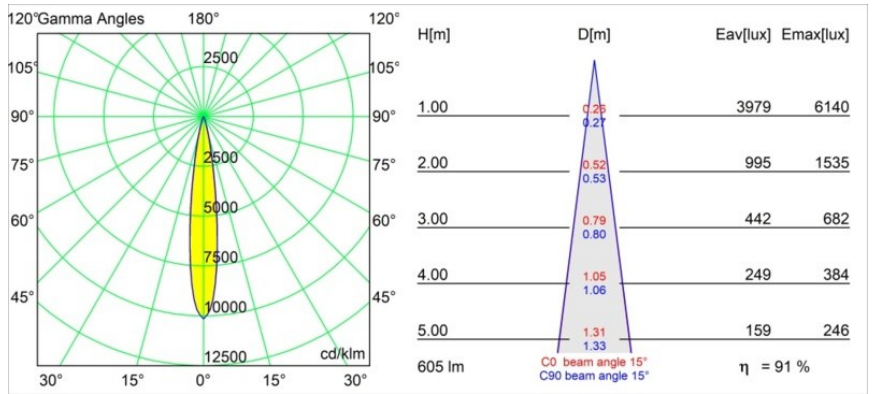

Distribution de Lumière & Schéma de Faisceau