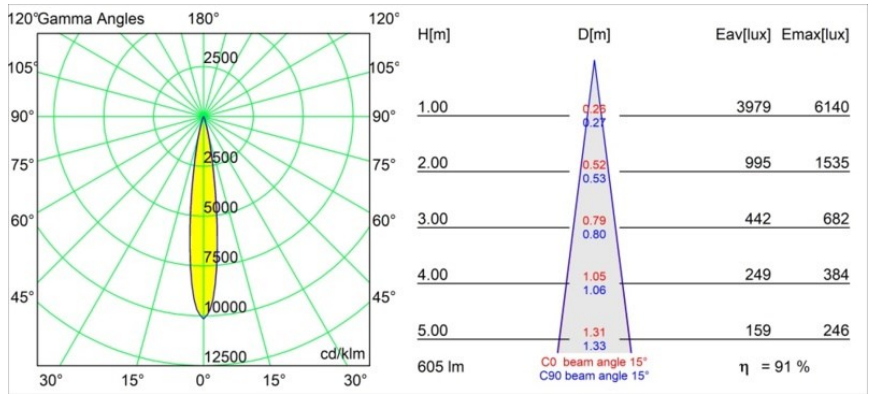

Light distribution & beam diagram