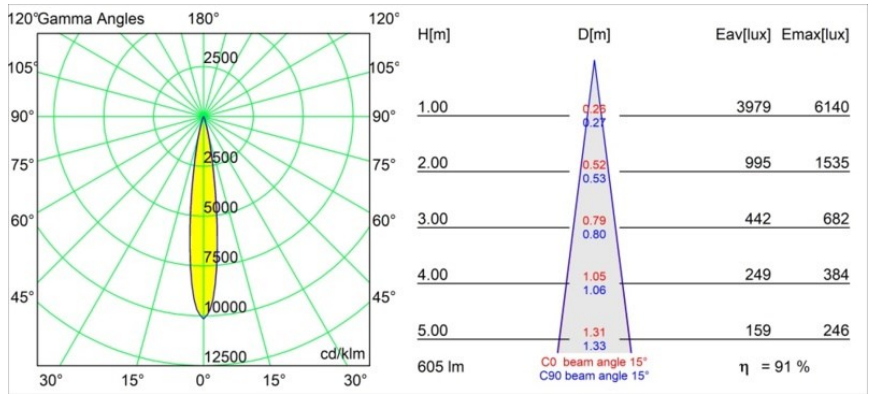

### Spezifikationen

Material	13731283
Typ der Lichtquelle	LED
LED Typ	CITIZEN CLU7A3
LED-Technologie	COB-LED
CRI	Min. 90
Farbtemperatur	4000K
Lebensdauer	L90B10 bei 50.000 Stunden
Leuchtmittel enthalten	Ja
Anzahl Lichtquellen	1
CIE-Fluxcode	100 100 100 100 92
Binning (SDCM)	2
Lichtrichtung	Abwärts
Optik	Kollimator
Gemessene Abstrahlwinkel (°)	15,0
Eingangsspannung	Konstantstrom-Treiber erforderlich
Schutzklasse	III
Schutzart	55
Glühdrahtprüfung (°C)	850
Innen/Außen	Innen
Anwendung	Decke, Wand
Montage	Einbau
Ausschnittgröße (mm)	ø68 for Frame Recessed; ø89 for Frame Recessed TrimLess
Einbautiefe (mm)	110,0
Verstellbarkeit	Not Applicable
Abstand zum beleuchteten Objekt (m)	0,1
Primärfarbe & Primäres Finish	Schwarz, Matt
Bruttogewicht (g)	148,0
Antriebsstrom (mA)	350      500
Min. forward voltage (Vf)	11,2      11,2
Max. forward voltage (Vf)	13,2      13,2
Connected load (W)	4,1      6,1
Lichtstrom pro Lampe (lm)	414      556
Effizienz (lm/W)	101      91
UGR	2      3

---

Bemerkung	<ul style="list-style-type: none"><li>• Tetrix Recessed Ring oder Tube Surface nicht enthalten</li><li>• Dies ist kein vollständiges Produkt. Es wird ein Tetrix Recessed Ring oder Tube Surface benötigt.</li><li>• Dies ist kein vollständiges Produkt. Es wird ein Tetrix Recessed Ring oder Tube Surface benötigt.</li></ul>
-----------	--

---

**TM30 & CRI Diagramm**

**Lichtverteilung und Lichtverteilungskurve**

Diagramm

**Optisches Zubehör**

**13515032** Snoot 32 Black Structure  
**13515038** Snoot 32 White Matt

**13515132** Honeycomb 33 Black Structure