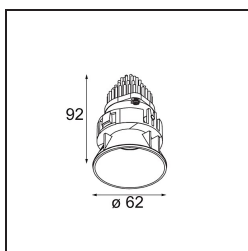

### Spezifikationen

Material	13731283
Typ der Lichtquelle	LED
LED Typ	CITIZEN CLU7A3
LED-Technologie	COB-LED
CRI	Min. 90
Farbtemperatur	4000K
Lebensdauer	L90B10 bei 50.000 Stunden
Leuchtmittel enthalten	Ja
Anzahl Lichtquellen	1
CIE-Fluxcode	100 100 100 100 92
Binning (SDCM)	2
Lichtrichtung	Abwärts
Optik	Kollimator
Gemessene Abstrahlwinkel (°)	15,0
Eingangsspannung	Konstantstrom-Treiber erforderlich
Schutzklasse	III
Schutzart	55
Glühdrahtprüfung (°C)	850
Innen/Außen	Innen
Anwendung	Decke, Wand
Montage	Einbau
Ausschnittgröße (mm)	ø68 for Frame Recessed; ø89 for Frame Recessed TrimLess
Einbautiefe (mm)	110,0
Verstellbarkeit	Not Applicable
Abstand zum beleuchteten Objekt (m)	0,1
Primärfarbe & Primäres Finish	Schwarz, Matt
Bruttogewicht (g)	148,0
Antriebsstrom (mA)	350      500
Min. forward voltage (Vf)	11,2      11,2
Max. forward voltage (Vf)	13,2      13,2
Connected load (W)	4,1      6,1
Lichtstrom pro Lampe (lm)	414      556
Effizienz (lm/W)	101      91
UGR	2      3

---

Bemerkung	<ul style="list-style-type: none"><li>• Tetrix Recessed Ring oder Tube Surface nicht enthalten</li><li>• Dies ist kein vollständiges Produkt. Es wird ein Tetrix Recessed Ring oder Tube Surface benötigt.</li><li>• Dies ist kein vollständiges Produkt. Es wird ein Tetrix Recessed Ring oder Tube Surface benötigt.</li></ul>
-----------	--