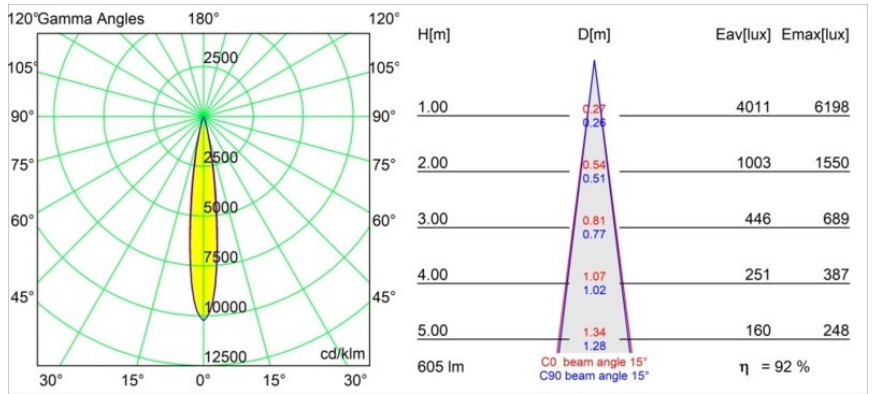

Lichtspreiding & Stralingsdiagram