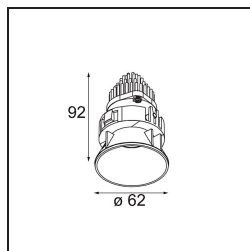

| |
|---------|
| Datum |
| Klant |
| Project |
| Soort |

Tetrix Oblique Recessed 62 1x IP55 LED 4000K Spot DE Black Chrome

Specificaties

| | |
|-------------------------------------|---|
| Materiaal | 13731280 |
| Type Lichtbron | LED |
| LED type | CITIZEN CLU7A3 |
| LED technologie | Led-COB |
| CRI | Min. 90 |
| Kleurtemperatuur | 4000K |
| Levensduur | L90B10 bij 50.000 Uur |
| Lamp inbegrepen | Ja |
| Aantal Lichtbronnen | 1 |
| CIE-fluxcode | 100 100 100 100 93 |
| Binning (SDCM) | 2 |
| Lichtrichting | Omlaag |
| Optisch | Collimator |
| Gemeten gradenbundel (°) | 15,0 |
| Ingangsspanning | Aandrijving Gelijktroom Vereist |
| Elektriciteitsklasse | III |
| IP-klasse | 55 |
| Gloeidraadtest (°C) | 850 |
| Binnen/Buiten | Binnen |
| Toepassing | Plafond, Wand |
| Montage | Inbouw |
| Inbouwopening (mm) | ø68 for Frame Recessed; ø89 for Frame Recessed TrimLess |
| Montagediepte (mm) | 110,0 |
| Verstelbaarheid | Not Applicable |
| Afstand tot Verlicht Voorwerp (m) | 0,1 |
| Primaire Kleur & Primaire Afwerking | Zwart, Chroom |
| Brutogewicht (g) | 148,0 |
| Stroom driver (mA) | 350 500 |
| Min. forward voltage (Vf) | 11,2 11,2 |
| Max. forward voltage (Vf) | 13,2 13,2 |
| Connected load (W) | 4,1 6,1 |
| Lumenoutput per lampunit (lm) | 416 560 |
| Efficiëntie (lm/W) | 102 92 |
| UGR | 1 2 |

| | |
|-----------|--|
| Opmerking | <ul style="list-style-type: none">• Tetrix Recessed Ring of Tube Surface niet inbegrepen• Dit is geen compleet product. Een Tetrix Recessed Ring of Tube Surface is vereist.• Dit is geen compleet product. Een Tetrix Recessed Ring of Tube Surface is vereist. |
|-----------|--|