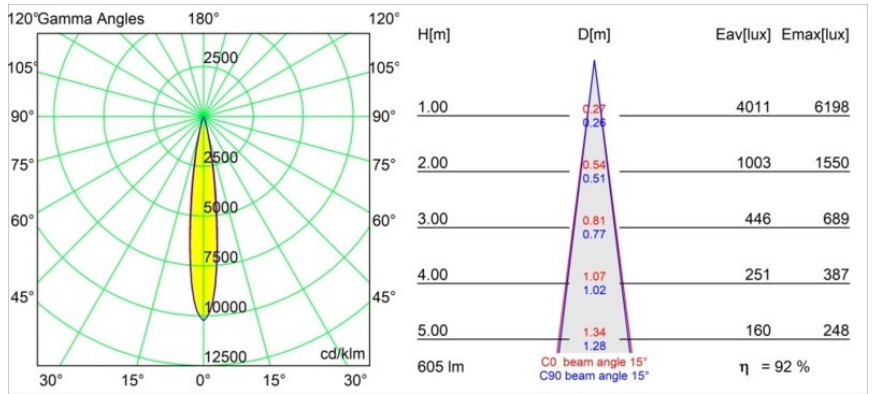

Light distribution & beam diagram