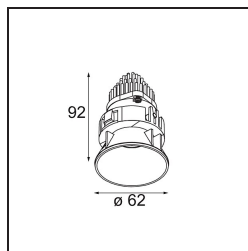

### Caractéristiques

Matériaux	13731280
Type de Source Lumineuse	LED
Type de LED	CITIZEN CLU7A3
Technologie LED	LED COB
CRI	Min. 90
Température de Couleur	4000K
Durée de Vie	L90B10 à 50 000 heures
Ampoule incluse	Oui
Nombre de Sources Lumineuses	1
Code de flux CIE	100 100 100 100 93
Groupe (SDCM)	2
Direction de la Lumière	Bas
Optique	Collimateur
Faisceau mesuré (°)	15,0
Tension d'Entrée	Driver à Courant Constant Requis
Classe Électrique	III
Indice de protection IP	55
Essai au fil incandescent (°C)	850
Intérieur/extérieur	Intérieur
Application	Plafond, Mur
Montage	Encastré
Taille de découpe (mm)	ø68 for Frame Recessed; ø89 for Frame Recessed TrimLess
Profondeur de montage (mm)	110,0
Ajustabilité	Not Applicable
Distance avec l'Objet Éclairé (m)	0,1
Couleur Principale & Finition Principale	Noir, Chrome
Poids brut (g)	148,0
Courant du driver (mA)	350      500
Min. forward voltage (Vf)	11,2      11,2
Max. forward voltage (Vf)	13,2      13,2
Connected load (W)	4,1      6,1
Flux lumineux par lampe (lm)	416      560
Efficacité (lm/W)	102      92

---

UGR	1	2
Commentaire	<ul style="list-style-type: none"><li>• Tetrix Recessed Ring ou Tube Surface non inclus</li><li>• Ceci n'est pas un produit complet. Un Tetrix Recessed Ring ou Tube Surface est requis.</li><li>• Ceci n'est pas un produit complet. Un Tetrix Recessed Ring ou Tube Surface est requis.</li></ul>	