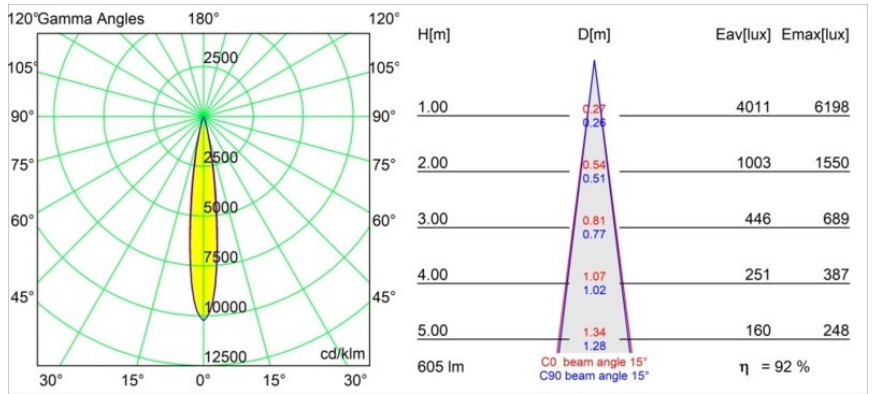

Distribution de Lumière & Schéma de Faisceau