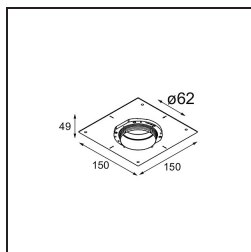

---

**TM30 & CRI diagrammes**

**Distribution de Lumière & Schéma de Faisceau**

Diagrammes

**Accessoires d'Eclairage optiques**

**13515032** Snoot 32 Black Structure  
**13515038** Snoot 32 White Matt

**13515132** Honeycomb 33 Black Structure

**13515232** Light Cone 44 Black Structure  
**13515238** Light Cone 44 White Matt

**Accessoires d'Eclairage d'installation**

**13510083** Ring Recessed 62 1x IP55 Black Matt  
**13510038** Ring Recessed 62 1x IP55 White Matt

**13515430** Ring Recessed Trimless 62 1x

**13515530** Concrete Kit 62 150x150 1x

**13515630** Concrete Ring 62 Standard Installation Housing

**12293230** Plaster Kit Trimless 150x150 - 62 1x

**11624030** Installation Housing 140x250x100x210