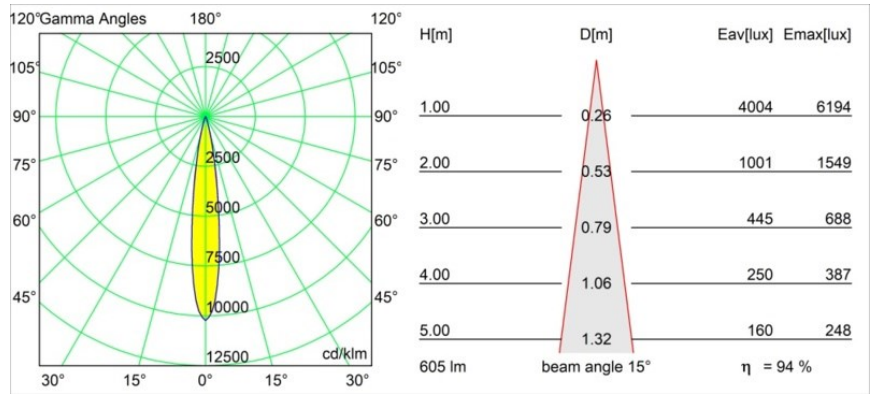

Lichtspreiding & Stralingsdiagram