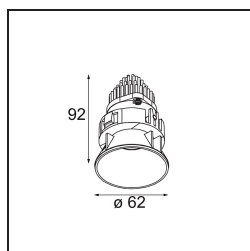

Specificaties

Materiaal	13731238
Type Lichtbron	LED
LED type	CITIZEN CLU7A3
LED technologie	Led-COB
CRI	Min. 90
Kleurtemperatuur	4000K
Levensduur	L90B10 bij 50.000 Uur
Lamp inbegrepen	Ja
Aantal Lichtbronnen	1
CIE-fluxcode	99 100 100 100 95
Binning (SDCM)	2
Lichtrichting	Omlaag
Optisch	Collimator
Gemeten gradenbundel (°)	15,0
Ingangsspanning	Aandrijving Gelijktroom Vereist
Elektriciteitsklasse	III
IP-klasse	55
Gloeidraadtest (°C)	850
Binnen/Buiten	Binnen
Toepassing	Plafond, Wand
Montage	Inbouw
Inbouwopening (mm)	ø68 for Frame Recessed; ø89 for Frame Recessed TrimLess
Montagediepte (mm)	110,0
Verstelbaarheid	Not Applicable
Afstand tot Verlicht Voorwerp (m)	0,1
Primaire Kleur & Primaire Afwerking	Wit, Mat
Brutogewicht (g)	148,0
Stroom driver (mA)	350 500
Min. forward voltage (Vf)	11,2 11,2
Max. forward voltage (Vf)	13,2 13,2
Connected load (W)	4,1 6,1
Lumenoutput per lampunit (lm)	426 572
Efficiëntie (lm/W)	104 94
UGR	6 7

Opmerking	<ul style="list-style-type: none">• Tetrix Recessed Ring of Tube Surface niet inbegrepen• Dit is geen compleet product. Een Tetrix Recessed Ring of Tube Surface is vereist.• Dit is geen compleet product. Een Tetrix Recessed Ring of Tube Surface is vereist.
-----------	--