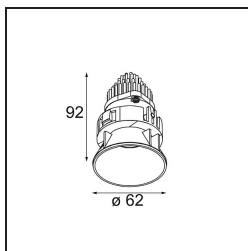

Date
Customer
Project
Type

Tetrix Oblique Recessed 62 1x IP55 LED 4000K Spot DE White Matt

Specifications

Materiale	13731238
Tipo di Sorgente	LED
Tipologia LED	CITIZEN CLU7A3
Tecnologie LED	COB
CRI	Min. 90
Temperatura di colore della luce	4000K
Vita utile	L90B10 @50.000 ore
Lampadina inclusa	Sì
Numero di fonte luminosa	1
Codice di flusso CIE	99 100 100 100 95
Binning (SDCM)	2
Direzione della luce	Diretta
Ottiche	Collimatore
Fascio misurato (°)	15,0
Volt in ingresso	Necessario driver a corrente costante
Classificazione elettrica	III
Grado IP	55
Test filo a caldo (°C)	850
Interno/Esterno	Interno
Applicazione	Soffitto, Parete
Montaggio	Incassato
Foro d'incasso (mm)	ø68 for Frame Recessed; ø89 for Frame Recessed TrimLess
Profondità di montaggio (mm)	110,0
Orientabilità	Not Applicable
Distanza dall'oggetto illuminato (m)	0,1
Colore primario & Finitura primaria	Bianco, Opaca
Peso lordo (g)	148,0
Corrente di azionamento (mA)	350 500
Min. forward voltage (Vf)	11,2 11,2
Max. forward voltage (Vf)	13,2 13,2
Connected load (W)	4,1 6,1
Flusso luminoso per lampade (lm)	426 572
Efficienza (lm/W)	104 94

Livello abbagliamento	6	7
Remark	<ul style="list-style-type: none">• Tetrix Recessed Ring o Tube Surface non incluso• Questo non è un prodotto completo. È necessario un Tetrix Recessed Ring o Tube Surface.• Questo non è un prodotto completo. È necessario un Tetrix Recessed Ring o Tube Surface.	