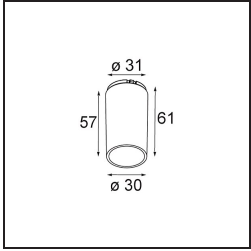

Date
Customer
Project
Type

Tetrix Oblique Recessed 62 1x IP55 LED 4000K Spot DE White Matt

Specifications

Materiale	13731238
Tipo di Sorgente	LED
Tipologia LED	CITIZEN CLU7A3
Tecnologie LED	COB
CRI	Min. 90
Temperatura di colore della luce	4000K
Vita utile	L90B10 @50.000 ore
Lampadina inclusa	Sì
Numero di fonte luminosa	1
Codice di flusso CIE	99 100 100 100 95
Binning (SDCM)	2
Direzione della luce	Diretta
Ottiche	Collimatore
Fascio misurato (°)	15,0
Volt in ingresso	Necessario driver a corrente costante
Classificazione elettrica	III
Grado IP	55
Test filo a caldo (°C)	850
Interno/Esterno	Interno
Applicazione	Soffitto, Parete
Montaggio	Incassato
Foro d'incasso (mm)	ø68 for Frame Recessed; ø89 for Frame Recessed TrimLess
Profondità di montaggio (mm)	110,0
Orientabilità	Not Applicable
Distanza dall'oggetto illuminato (m)	0,1
Colore primario & Finitura primaria	Bianco, Opaca
Peso lordo (g)	148,0
Corrente di azionamento (mA)	350 500
Min. forward voltage (Vf)	11,2 11,2
Max. forward voltage (Vf)	13,2 13,2
Connected load (W)	4,1 6,1
Flusso luminoso per lampade (lm)	426 572
Efficienza (lm/W)	104 94

Livello abbagliamento	6	7
Remark	<ul style="list-style-type: none">• Tetrix Recessed Ring o Tube Surface non incluso• Questo non è un prodotto completo. È necessario un Tetrix Recessed Ring o Tube Surface.• Questo non è un prodotto completo. È necessario un Tetrix Recessed Ring o Tube Surface.	

TM30 & CRI diagram

Light distribution & beam diagram

Accessorio Ottico

- 13515032** Snoot 32 Black Structure
- 13515038** Snoot 32 White Matt

- 13515132** Honeycomb 33 Black Structure

- 13515232** Light Cone 44 Black Structure
- 13515238** Light Cone 44 White Matt