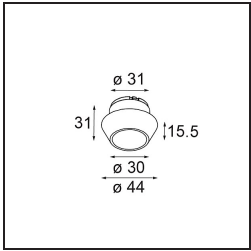

Date
Customer
Project
Type

Tetrix Oblique Recessed 62 1x IP55 LED 4000K Spot DE White Matt

Specifications

Materiale	13731238
Tipo di Sorgente	LED
Tipologia LED	CITIZEN CLU7A3
Tecnologie LED	COB
CRI	Min. 90
Temperatura di colore della luce	4000K
Vita utile	L90B10 @50.000 ore
Lampadina inclusa	Sì
Numero di fonte luminosa	1
Codice di flusso CIE	99 100 100 100 95
Binning (SDCM)	2
Direzione della luce	Diretta
Ottiche	Collimatore
Fascio misurato (°)	15,0
Volt in ingresso	Necessario driver a corrente costante
Classificazione elettrica	III
Grado IP	55
Test filo a caldo (°C)	850
Interno/Esterno	Interno
Applicazione	Soffitto, Parete
Montaggio	Incassato
Foro d'incasso (mm)	ø68 for Frame Recessed; ø89 for Frame Recessed TrimLess
Profondità di montaggio (mm)	110,0
Orientabilità	Not Applicable
Distanza dall'oggetto illuminato (m)	0,1
Colore primario & Finitura primaria	Bianco, Opaca
Peso lordo (g)	148,0
Corrente di azionamento (mA)	350 500
Min. forward voltage (Vf)	11,2 11,2
Max. forward voltage (Vf)	13,2 13,2
Connected load (W)	4,1 6,1
Flusso luminoso per lampade (lm)	426 572
Efficienza (lm/W)	104 94

Livello abbagliamento	6	7
Remark	<ul style="list-style-type: none">• Tetrix Recessed Ring o Tube Surface non incluso• Questo non è un prodotto completo. È necessario un Tetrix Recessed Ring o Tube Surface.• Questo non è un prodotto completo. È necessario un Tetrix Recessed Ring o Tube Surface.	

TM30 & CRI diagram

Light distribution & beam diagram

Accessorio Ottico

- 13515032** Snoot 32 Black Structure
- 13515038** Snoot 32 White Matt

- 13515132** Honeycomb 33 Black Structure

- 13515232** Light Cone 44 Black Structure
- 13515238** Light Cone 44 White Matt