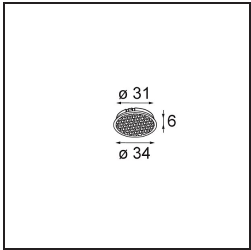

Date
Customer
Project
Type

Tetrix Oblique Recessed 62 1x IP55 LED 4000K Spot DE White Matt

Specifications

Materiale	13731238
Tipo di Sorgente	LED
Tipologia LED	CITIZEN CLU7A3
Tecnologie LED	COB
CRI	Min. 90
Temperatura di colore della luce	4000K
Vita utile	L90B10 @50.000 ore
Lampadina inclusa	Sì
Numero di fonte luminosa	1
Codice di flusso CIE	99 100 100 100 95
Binning (SDCM)	2
Direzione della luce	Diretta
Ottiche	Collimatore
Fascio misurato (°)	15,0
Volt in ingresso	Necessario driver a corrente costante
Classificazione elettrica	III
Grado IP	55
Test filo a caldo (°C)	850
Interno/Esterno	Interno
Applicazione	Soffitto, Parete
Montaggio	Incassato
Foro d'incasso (mm)	ø68 for Frame Recessed; ø89 for Frame Recessed TrimLess
Profondità di montaggio (mm)	110,0
Orientabilità	Not Applicable
Distanza dall'oggetto illuminato (m)	0,1
Colore primario & Finitura primaria	Bianco, Opaca
Peso lordo (g)	148,0
Corrente di azionamento (mA)	350 500
Min. forward voltage (Vf)	11,2 11,2
Max. forward voltage (Vf)	13,2 13,2
Connected load (W)	4,1 6,1
Flusso luminoso per lampade (lm)	426 572
Efficienza (lm/W)	104 94

Livello abbagliamento	6	7
Remark	<ul style="list-style-type: none">• Tetrix Recessed Ring o Tube Surface non incluso• Questo non è un prodotto completo. È necessario un Tetrix Recessed Ring o Tube Surface.• Questo non è un prodotto completo. È necessario un Tetrix Recessed Ring o Tube Surface.	

TM30 & CRI diagram

Light distribution & beam diagram

Accessorio Ottico

- 13515032** Snoot 32 Black Structure
- 13515038** Snoot 32 White Matt

- 13515132** Honeycomb 33 Black Structure

- 13515232** Light Cone 44 Black Structure
- 13515238** Light Cone 44 White Matt