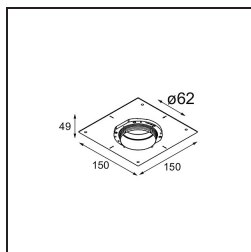

Caractéristiques

Matériaux	13731238
Type de Source Lumineuse	LED
Type de LED	CITIZEN CLU7A3
Technologie LED	LED COB
CRI	Min. 90
Température de Couleur	4000K
Durée de Vie	L90B10 à 50 000 heures
Ampoule incluse	Oui
Nombre de Sources Lumineuses	1
Code de flux CIE	99 100 100 100 95
Groupe (SDCM)	2
Direction de la Lumière	Bas
Optique	Collimateur
Faisceau mesuré (°)	15,0
Tension d'Entrée	Driver à Courant Constant Requis
Classe Électrique	III
Indice de protection IP	55
Essai au fil incandescent (°C)	850
Intérieur/extérieur	Intérieur
Application	Plafond, Mur
Montage	Encastré
Taille de découpe (mm)	ø68 for Frame Recessed; ø89 for Frame Recessed TrimLess
Profondeur de montage (mm)	110,0
Ajustabilité	Not Applicable
Distance avec l'Objet Éclairé (m)	0,1
Couleur Principale & Finition Principale	Blanc, Mat
Poids brut (g)	148,0
Courant du driver (mA)	350 500
Min. forward voltage (Vf)	11,2 11,2
Max. forward voltage (Vf)	13,2 13,2
Connected load (W)	4,1 6,1
Flux lumineux par lampe (lm)	426 572
Efficacité (lm/W)	104 94

UGR	6	7
Commentaire	<ul style="list-style-type: none">• Tetrix Recessed Ring ou Tube Surface non inclus• Ceci n'est pas un produit complet. Un Tetrix Recessed Ring ou Tube Surface est requis.• Ceci n'est pas un produit complet. Un Tetrix Recessed Ring ou Tube Surface est requis.	

TM30 & CRI diagrammes

Distribution de Lumière & Schéma de Faisceau

Accessoires d'Eclairage optiques

13515032 Snoot 32 Black Structure
13515038 Snoot 32 White Matt

13515132 Honeycomb 33 Black Structure

13515232 Light Cone 44 Black Structure
13515238 Light Cone 44 White Matt

Accessoires d'Eclairage d'installation

13510083 Ring Recessed 62 1x IP55 Black Matt
13510038 Ring Recessed 62 1x IP55 White Matt

13515430 Ring Recessed Trimless 62 1x

13515530 Concrete Kit 62 150x150 1x

13515630 Concrete Ring 62 Standard Installation Housing