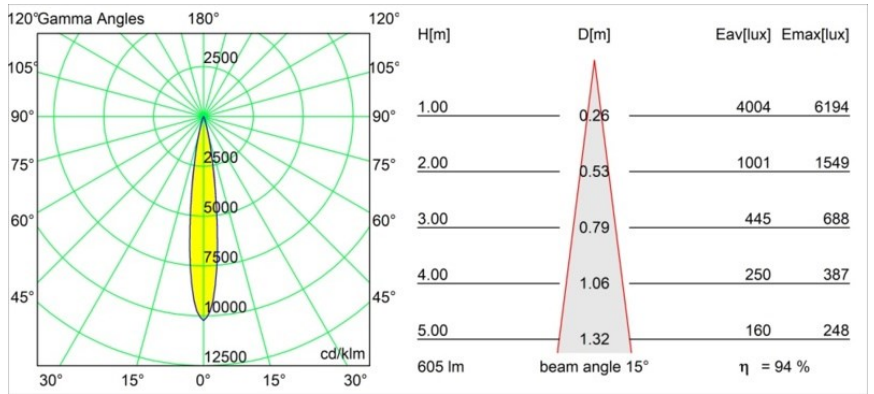

Distribution de Lumière & Schéma de Faisceau