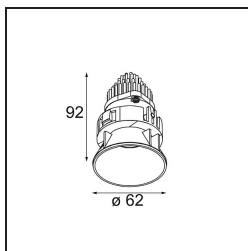

Date
Customer
Project
Type

Tetrix Oblique Recessed 62 1x IP55 LED 4000K Spot DE White Matt

Specifications

Material	13731238
Tipo de fuente de luz	LED
Tipo de LED	CITIZEN CLU7A3
Tecnología LED	COB LED
CRI	Min. 90
Temperatura del color	4000K
Vida Útil	L90B10 @50.000 horas
Lámpara Incluida	Sí
Número de fuentes de luz	1
Código de flujo CIE	99 100 100 100 95
Binning (SDCM)	2
Dirección de la luz	Directo
Óptica	Colimador
Ángulo de Apertura medido (°)	15,0
Voltaje de entrada	Driver de corriente constante requerido
Clasificación eléctrica	III
Clasificación del IP	55
Clasificación de hilo incandescente (°C)	850
Interio/Exterior	Interior
Aplicación	Techo, Pared
Montaje	Empotrado
Tamaño de corte (mm)	ø68 for Frame Recessed; ø89 for Frame Recessed TrimLess
Profundidad de montaje (mm)	110,0
Ajustabilidad	Not Applicable
Distancia al objeto iluminado (m)	0,1
Color principal & Acabado principal	Blanco, Mate
Peso bruto (g)	148,0
Corriente de accionamiento (mA)	350 500
Min. forward voltage (Vf)	11,2 11,2
Max. forward voltage (Vf)	13,2 13,2
Connected load (W)	4,1 6,1
Flujo luminoso por lámpara (lm)	426 572

Eficacia (lm/W)	104	94
Índice de deslumbramiento	6	7
Remark	<ul style="list-style-type: none">• Tetrix Recessed Ring o Tube Surface no incluido• Este no es un producto completo. Se necesita un Tetrix Recessed Ring o Tube Surface.• Este no es un producto completo. Se necesita un Tetrix Recessed Ring o Tube Surface.	