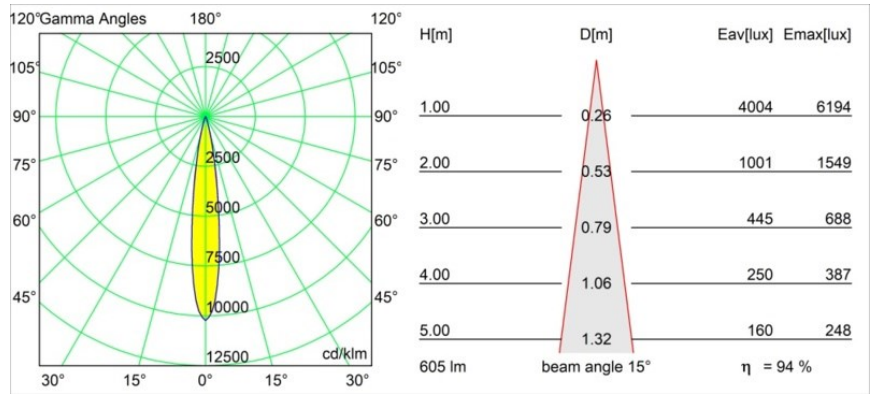

Light distribution & beam diagram