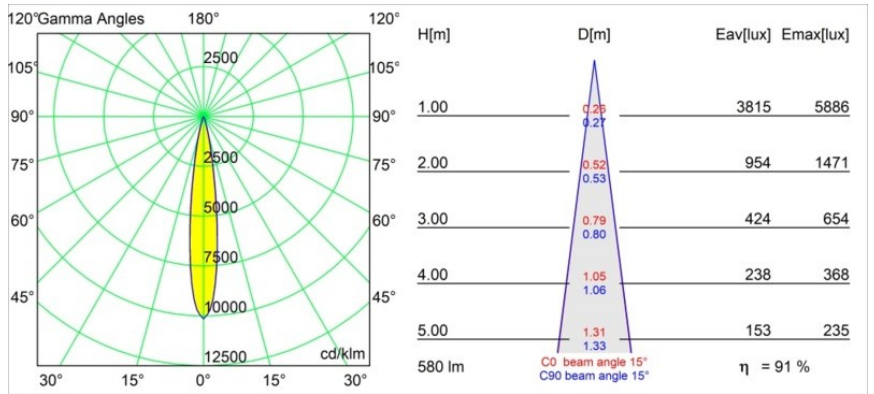

Lichtspreading & Stralingsdiagram