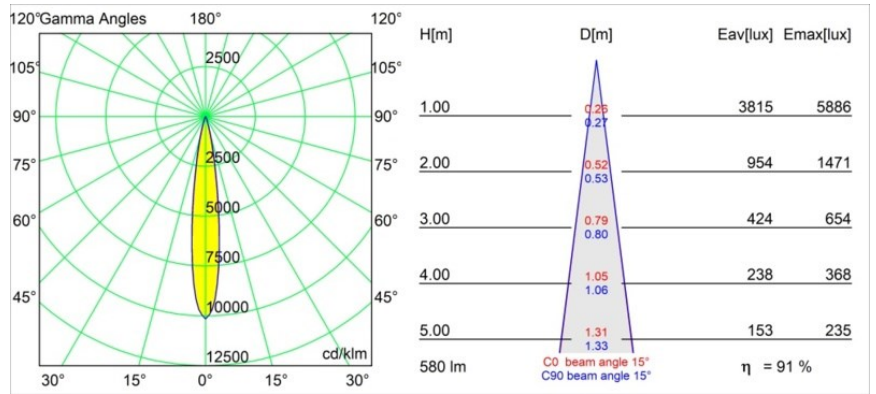

Light distribution & beam diagram