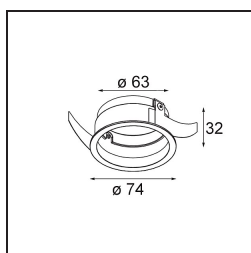

Caractéristiques

Matériaux	13731183
Type de Source Lumineuse	LED
Type de LED	CITIZEN CLU7A3
Technologie LED	LED COB
CRI	Min. 90
Température de Couleur	3000K
Durée de Vie	L90B10 à 50 000 heures
Ampoule incluse	Oui
Nombre de Sources Lumineuses	1
Code de flux CIE	100 100 100 100 92
Groupe (SDCM)	2
Direction de la Lumière	Bas
Optique	Collimateur
Faisceau mesuré (°)	15,0
Tension d'Entrée	Driver à Courant Constant Requis
Classe Électrique	III
Indice de protection IP	55
Essai au fil incandescent (°C)	850
Intérieur/extérieur	Intérieur
Application	Plafond, Mur
Montage	Encastré
Taille de découpe (mm)	ø68 for Frame Recessed; ø89 for Frame Recessed TrimLess
Profondeur de montage (mm)	110,0
Ajustabilité	Not Applicable
Distance avec l'Objet Éclairé (m)	0,1
Couleur Principale & Finition Principale	Noir, Mat
Poids brut (g)	148,0
Courant du driver (mA)	350 500
Min. forward voltage (Vf)	11,2 11,2
Max. forward voltage (Vf)	13,2 13,2
Connected load (W)	4,1 6,1
Flux lumineux par lampe (lm)	397 533
Efficacité (lm/W)	97 87

UGR	2	3
Commentaire	<ul style="list-style-type: none">• Tetrix Recessed Ring ou Tube Surface non inclus• Ceci n'est pas un produit complet. Un Tetrix Recessed Ring ou Tube Surface est requis.• Ceci n'est pas un produit complet. Un Tetrix Recessed Ring ou Tube Surface est requis.	

TM30 & CRI diagrammes

Distribution de Lumière & Schéma de Faisceau

Accessoires d'Eclairage optiques

13515032 Snoot 32 Black Structure
13515038 Snoot 32 White Matt

13515132 Honeycomb 33 Black Structure

13515232 Light Cone 44 Black Structure
13515238 Light Cone 44 White Matt

Accessoires d'Eclairage d'installation

13510083 Ring Recessed 62 1x IP55 Black Matt
13510038 Ring Recessed 62 1x IP55 White Matt

13515430 Ring Recessed Trimless 62 1x

13515530 Concrete Kit 62 150x150 1x

13515630 Concrete Ring 62 Standard Installation Housing