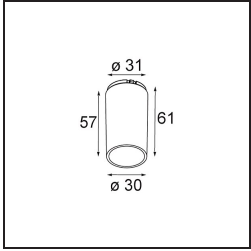

---

**TM30 & CRI diagrammes**

**Distribution de Lumière & Schéma de Faisceau**

**Accessoires d'Eclairage optiques**

- 13515032** Snoot 32 Black Structure
- 13515038** Snoot 32 White Matt

- 13515132** Honeycomb 33 Black Structure