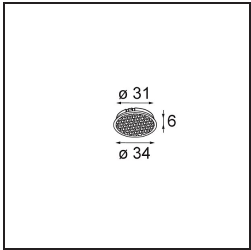

### Caractéristiques

Matériaux	13731183
Type de Source Lumineuse	LED
Type de LED	CITIZEN CLU7A3
Technologie LED	LED COB
CRI	Min. 90
Température de Couleur	3000K
Durée de Vie	L90B10 à 50 000 heures
Ampoule incluse	Oui
Nombre de Sources Lumineuses	1
Code de flux CIE	100 100 100 100 92
Groupe ment (SDCM)	2
Direction de la Lumière	Bas
Optique	Collimateur
Faisceau mesuré (°)	15,0
Tension d'Entrée	Driver à Courant Constant Requis
Classe Électrique	III
Indice de protection IP	55
Essai au fil incandescent (°C)	850
Intérieur/extérieur	Intérieur
Application	Plafond, Mur
Montage	Encastré
Taille de découpe (mm)	ø68 for Frame Recessed; ø89 for Frame Recessed TrimLess
Profondeur de montage (mm)	110,0
Ajustabilité	Not Applicable
Distance avec l'Objet Éclairé (m)	0,1
Couleur Principale & Finition Principale	Noir, Mat
Poids brut (g)	148,0
Courant du driver (mA)	350 500
Min. forward voltage (Vf)	11,2 11,2
Max. forward voltage (Vf)	13,2 13,2
Connected load (W)	4,1 6,1
Flux lumineux par lampe (lm)	397 533
Efficacité (lm/W)	97 87

---

UGR	2	3
Commentaire	<ul style="list-style-type: none"><li>• Tetrix Recessed Ring ou Tube Surface non inclus</li><li>• Ceci n'est pas un produit complet. Un Tetrix Recessed Ring ou Tube Surface est requis.</li><li>• Ceci n'est pas un produit complet. Un Tetrix Recessed Ring ou Tube Surface est requis.</li></ul>	

---

**TM30 & CRI diagrammes**

**Distribution de Lumière & Schéma de Faisceau**

**Accessoires d'Eclairage optiques**

- 13515032** Snoot 32 Black Structure
- 13515038** Snoot 32 White Matt

- 13515132** Honeycomb 33 Black Structure