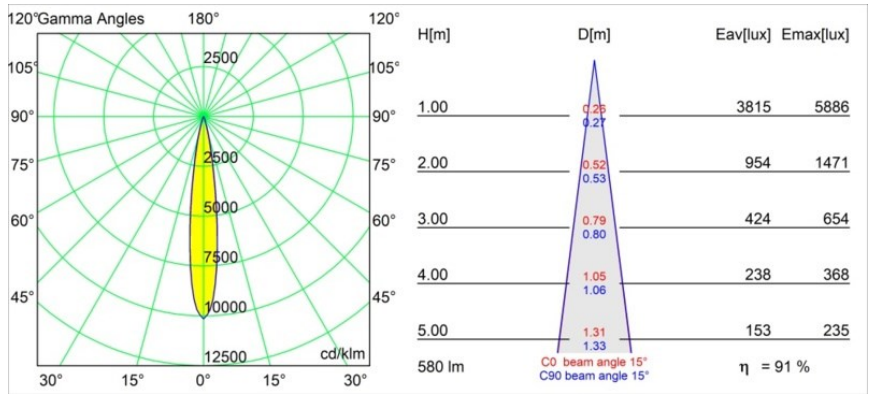

Distribution de Lumière & Schéma de Faisceau