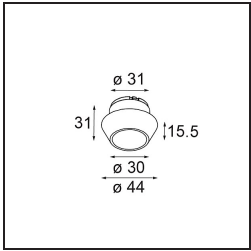

### Caractéristiques

Matériaux	13731183
Type de Source Lumineuse	LED
Type de LED	CITIZEN CLU7A3
Technologie LED	LED COB
CRI	Min. 90
Température de Couleur	3000K
Durée de Vie	L90B10 à 50 000 heures
Ampoule incluse	Oui
Nombre de Sources Lumineuses	1
Code de flux CIE	100 100 100 100 92
Groupe ment (SDCM)	2
Direction de la Lumière	Bas
Optique	Collimateur
Faisceau mesuré (°)	15,0
Tension d'Entrée	Driver à Courant Constant Requis
Classe Électrique	III
Indice de protection IP	55
Essai au fil incandescent (°C)	850
Intérieur/extérieur	Intérieur
Application	Plafond, Mur
Montage	Encastré
Taille de découpe (mm)	ø68 for Frame Recessed; ø89 for Frame Recessed TrimLess
Profondeur de montage (mm)	110,0
Ajustabilité	Not Applicable
Distance avec l'Objet Éclairé (m)	0,1
Couleur Principale & Finition Principale	Noir, Mat
Poids brut (g)	148,0
Courant du driver (mA)	350 500
Min. forward voltage (Vf)	11,2 11,2
Max. forward voltage (Vf)	13,2 13,2
Connected load (W)	4,1 6,1
Flux lumineux par lampe (lm)	397 533
Efficacité (lm/W)	97 87

---

**TM30 & CRI diagrammes**

**Distribution de Lumière & Schéma de Faisceau**

**Accessoires d'Eclairage optiques**

- 13515032** Snoot 32 Black Structure
- 13515038** Snoot 32 White Matt

- 13515132** Honeycomb 33 Black Structure