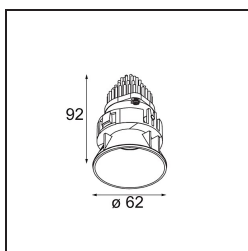

Caractéristiques

Matériaux	13731183
Type de Source Lumineuse	LED
Type de LED	CITIZEN CLU7A3
Technologie LED	LED COB
CRI	Min. 90
Température de Couleur	3000K
Durée de Vie	L90B10 à 50 000 heures
Ampoule incluse	Oui
Nombre de Sources Lumineuses	1
Code de flux CIE	100 100 100 100 92
Groupe (SDCM)	2
Direction de la Lumière	Bas
Optique	Collimateur
Faisceau mesuré (°)	15,0
Tension d'Entrée	Driver à Courant Constant Requis
Classe Électrique	III
Indice de protection IP	55
Essai au fil incandescent (°C)	850
Intérieur/extérieur	Intérieur
Application	Plafond, Mur
Montage	Encastré
Taille de découpe (mm)	ø68 for Frame Recessed; ø89 for Frame Recessed TrimLess
Profondeur de montage (mm)	110,0
Ajustabilité	Not Applicable
Distance avec l'Objet Éclairé (m)	0,1
Couleur Principale & Finition Principale	Noir, Mat
Poids brut (g)	148,0
Courant du driver (mA)	350 500
Min. forward voltage (Vf)	11,2 11,2
Max. forward voltage (Vf)	13,2 13,2
Connected load (W)	4,1 6,1
Flux lumineux par lampe (lm)	397 533
Efficacité (lm/W)	97 87

UGR	2	3
Commentaire	<ul style="list-style-type: none">• Tetrix Recessed Ring ou Tube Surface non inclus• Ceci n'est pas un produit complet. Un Tetrix Recessed Ring ou Tube Surface est requis.• Ceci n'est pas un produit complet. Un Tetrix Recessed Ring ou Tube Surface est requis.	