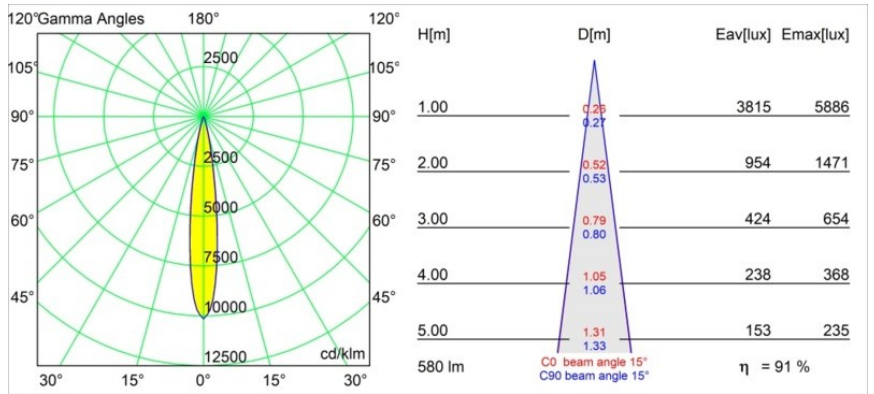

Distribution de Lumière & Schéma de Faisceau