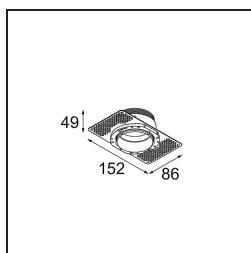

Caractéristiques

Matériaux	13731183
Type de Source Lumineuse	LED
Type de LED	CITIZEN CLU7A3
Technologie LED	LED COB
CRI	Min. 90
Température de Couleur	3000K
Durée de Vie	L90B10 à 50 000 heures
Ampoule incluse	Oui
Nombre de Sources Lumineuses	1
Code de flux CIE	100 100 100 100 92
Groupe (SDCM)	2
Direction de la Lumière	Bas
Optique	Collimateur
Faisceau mesuré (°)	15,0
Tension d'Entrée	Driver à Courant Constant Requis
Classe Électrique	III
Indice de protection IP	55
Essai au fil incandescent (°C)	850
Intérieur/extérieur	Intérieur
Application	Plafond, Mur
Montage	Encastré
Taille de découpe (mm)	ø68 for Frame Recessed; ø89 for Frame Recessed TrimLess
Profondeur de montage (mm)	110,0
Ajustabilité	Not Applicable
Distance avec l'Objet Éclairé (m)	0,1
Couleur Principale & Finition Principale	Noir, Mat
Poids brut (g)	148,0
Courant du driver (mA)	350 500
Min. forward voltage (Vf)	11,2 11,2
Max. forward voltage (Vf)	13,2 13,2
Connected load (W)	4,1 6,1
Flux lumineux par lampe (lm)	397 533
Efficacité (lm/W)	97 87

UGR	2	3
Commentaire	<ul style="list-style-type: none">• Tetrix Recessed Ring ou Tube Surface non inclus• Ceci n'est pas un produit complet. Un Tetrix Recessed Ring ou Tube Surface est requis.• Ceci n'est pas un produit complet. Un Tetrix Recessed Ring ou Tube Surface est requis.	

TM30 & CRI diagrammes

Distribution de Lumière & Schéma de Faisceau

Accessoires d'Eclairage optiques

13515032 Snoot 32 Black Structure
13515038 Snoot 32 White Matt

13515132 Honeycomb 33 Black Structure

13515232 Light Cone 44 Black Structure
13515238 Light Cone 44 White Matt

Accessoires d'Eclairage d'installation

13510083 Ring Recessed 62 1x IP55 Black Matt
13510038 Ring Recessed 62 1x IP55 White Matt

13515430 Ring Recessed Trimless 62 1x

13515530 Concrete Kit 62 150x150 1x

13515630 Concrete Ring 62 Standard Installation Housing