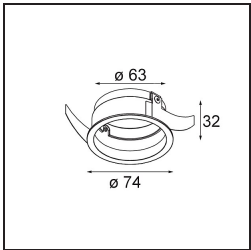

Accessoires d'Eclairage d'installation

- **13510083** Ring Recessed 62 1x IP55 Black Matt
- **13510038** Ring Recessed 62 1x IP55 White Matt