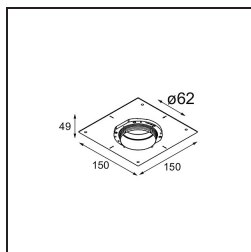

---

**TM30 & CRI diagrammes**

**Distribution de Lumière & Schéma de Faisceau**

**Accessoires d'Eclairage optiques**

- 13515032** Snoot 32 Black Structure
- 13515038** Snoot 32 White Matt

- 13515132** Honeycomb 33 Black Structure

- 13515232** Light Cone 44 Black Structure
- 13515238** Light Cone 44 White Matt

**Accessoires d'Eclairage d'installation**

- 13510083** Ring Recessed 62 1x IP55 Black Matt
- 13510038** Ring Recessed 62 1x IP55 White Matt

- 13515430** Ring Recessed Trimless 62 1x

**13515530** Concrete Kit 62 150x150 1x

**13515630** Concrete Ring 62 Standard Installation Housing

**12293230** Plaster Kit Trimless 150x150 - 62 1x

**11624030** Installation Housing 140x250x100x210