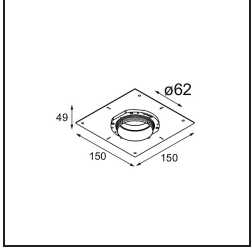

TM30 & CRI diagram

Light distribution & beam diagram

Diagrams

Accesorios Opticos

- 13515032** Snoot 32 Black Structure
- 13515038** Snoot 32 White Matt

- 13515132** Honeycomb 33 Black Structure

- 13515232** Light Cone 44 Black Structure
- 13515238** Light Cone 44 White Matt

Accesorios Instalación

- 13510083** Ring Recessed 62 1x IP55 Black Matt
- 13510038** Ring Recessed 62 1x IP55 White Matt

- 13515430** Ring Recessed Trimless 62 1x

13515530 Concrete Kit 62 150x150 1x

13515630 Concrete Ring 62 Standard Installation Housing