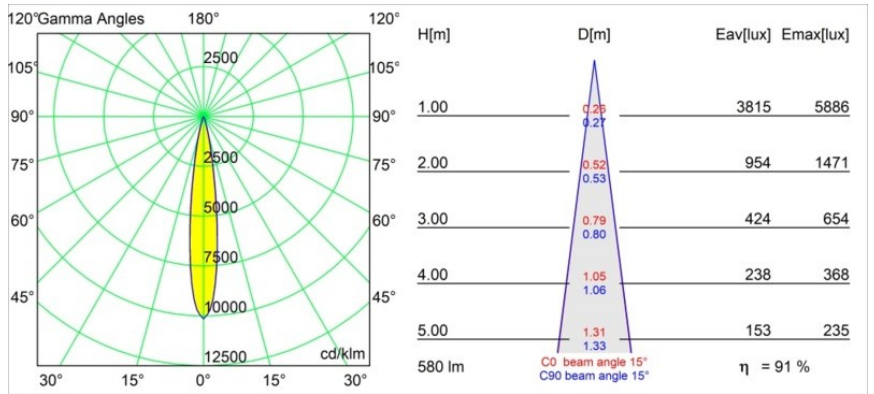

Light distribution & beam diagram