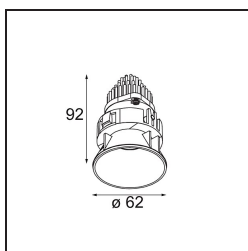

Date
Customer
Project
Type

Tetrix Oblique Recessed 62 1x IP55 LED 3000K Spot DE Black Matt

Specifications

Material	13731183
Tipo de fuente de luz	LED
Tipo de LED	CITIZEN CLU7A3
Tecnología LED	COB LED
CRI	Min. 90
Temperatura del color	3000K
Vida Útil	L90B10 @50.000 horas
Lámpara Incluida	Sí
Número de fuentes de luz	1
Código de flujo CIE	100 100 100 100 92
Binning (SDCM)	2
Dirección de la luz	Directo
Óptica	Colimador
Ángulo de Apertura medido (°)	15,0
Voltaje de entrada	Driver de corriente constante requerido
Clasificación eléctrica	III
Clasificación del IP	55
Clasificación de hilo incandescente (°C)	850
Interio/Exterior	Interior
Aplicación	Techo, Pared
Montaje	Empotrado
Tamaño de corte (mm)	ø68 for Frame Recessed; ø89 for Frame Recessed TrimLess
Profundidad de montaje (mm)	110,0
Ajustabilidad	Not Applicable
Distancia al objeto iluminado (m)	0,1
Color principal & Acabado principal	Negro, Mate
Peso bruto (g)	148,0
Corriente de accionamiento (mA)	350 500
Min. forward voltage (Vf)	11,2 11,2
Max. forward voltage (Vf)	13,2 13,2
Connected load (W)	4,1 6,1
Flujo luminoso por lámpara (lm)	397 533

Eficacia (lm/W)	97	87
Índice de deslumbramiento	2	3
Remark	<ul style="list-style-type: none">• Tetrix Recessed Ring o Tube Surface no incluido• Este no es un producto completo. Se necesita un Tetrix Recessed Ring o Tube Surface.• Este no es un producto completo. Se necesita un Tetrix Recessed Ring o Tube Surface.	