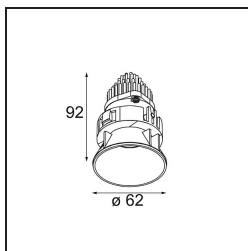

Date
Customer
Project
Type

Tetrix Oblique Recessed 62 1x IP55 LED 3000K Spot DE Black Matt

Specifications

Material	13731183
Tipo de fuente de luz	LED
Tipo de LED	CITIZEN CLU7A3
Tecnología LED	COB LED
CRI	Min. 90
Temperatura del color	3000K
Vida Útil	L90B10 @50.000 horas
Lámpara Incluida	Sí
Número de fuentes de luz	1
Código de flujo CIE	100 100 100 100 92
Binning (SDCM)	2
Dirección de la luz	Directo
Óptica	Colimador
Ángulo de Apertura medido (°)	15,0
Voltaje de entrada	Driver de corriente constante requerido
Clasificación eléctrica	III
Clasificación del IP	55
Clasificación de hilo incandescente (°C)	850
Interio/Exterior	Interior
Aplicación	Techo, Pared
Montaje	Empotrado
Tamaño de corte (mm)	ø68 for Frame Recessed; ø89 for Frame Recessed TrimLess
Profundidad de montaje (mm)	110,0
Ajustabilidad	Not Applicable
Distancia al objeto iluminado (m)	0,1
Color principal & Acabado principal	Negro, Mate
Peso bruto (g)	148,0
Corriente de accionamiento (mA)	350 500
Min. forward voltage (Vf)	11,2 11,2
Max. forward voltage (Vf)	13,2 13,2
Connected load (W)	4,1 6,1
Flujo luminoso por lámpara (lm)	397 533

Eficacia (lm/W)	97	87
Índice de deslumbramiento	2	3
Remark	<ul style="list-style-type: none">• Tetrix Recessed Ring o Tube Surface no incluido• Este no es un producto completo. Se necesita un Tetrix Recessed Ring o Tube Surface.• Este no es un producto completo. Se necesita un Tetrix Recessed Ring o Tube Surface.	