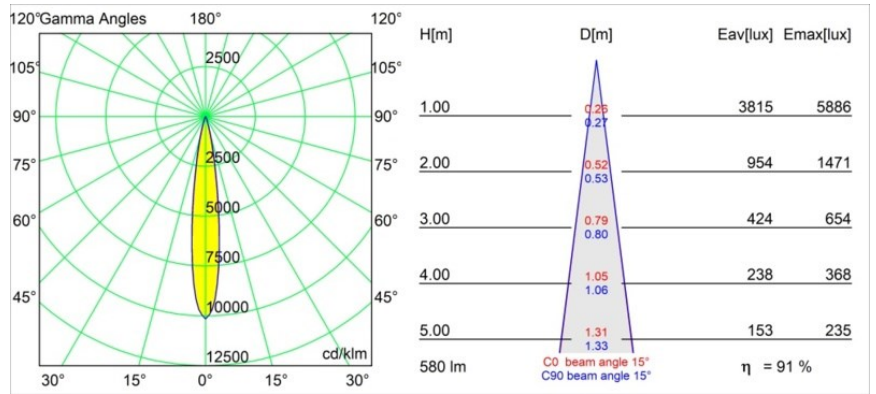

Lichtverteilung und Lichtverteilungskurve