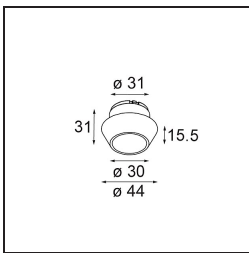

### Spezifikationen

Material	13731183
Typ der Lichtquelle	LED
LED Typ	CITIZEN CLU7A3
LED-Technologie	COB-LED
CRI	Min. 90
Farbtemperatur	3000K
Lebensdauer	L90B10 bei 50.000 Stunden
Leuchtmittel enthalten	Ja
Anzahl Lichtquellen	1
CIE-Fluxcode	100 100 100 100 92
Binning (SDCM)	2
Lichtrichtung	Abwärts
Optik	Kollimator
Gemessene Abstrahlwinkel (°)	15,0
Eingangsspannung	Konstantstrom-Treiber erforderlich
Schutzklasse	III
Schutzart	55
Glühdrahtprüfung (°C)	850
Innen/Außen	Innen
Anwendung	Decke, Wand
Montage	Einbau
Ausschnittgröße (mm)	ø68 for Frame Recessed; ø89 for Frame Recessed TrimLess
Einbautiefe (mm)	110,0
Verstellbarkeit	Not Applicable
Abstand zum beleuchteten Objekt (m)	0,1
Primärfarbe & Primäres Finish	Schwarz, Matt
Bruttogewicht (g)	148,0
Antriebsstrom (mA)	350      500
Min. forward voltage (Vf)	11,2      11,2
Max. forward voltage (Vf)	13,2      13,2
Connected load (W)	4,1      6,1
Lichtstrom pro Lampe (lm)	397      533
Effizienz (lm/W)	97      87
UGR	2      3

---

Bemerkung	<ul style="list-style-type: none"><li>• Tetrix Recessed Ring oder Tube Surface nicht enthalten</li><li>• Dies ist kein vollständiges Produkt. Es wird ein Tetrix Recessed Ring oder Tube Surface benötigt.</li><li>• Dies ist kein vollständiges Produkt. Es wird ein Tetrix Recessed Ring oder Tube Surface benötigt.</li></ul>
-----------	--

---

**TM30 & CRI Diagramm**

**Lichtverteilung und Lichtverteilungskurve**

Diagramm

**Optisches Zubehör**

**13515032** Snoot 32 Black Structure  
**13515038** Snoot 32 White Matt

**13515132** Honeycomb 33 Black Structure