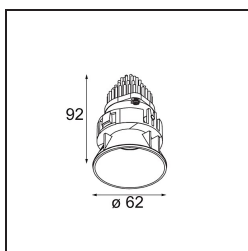

Spezifikationen

Material	13731183
Typ der Lichtquelle	LED
LED Typ	CITIZEN CLU7A3
LED-Technologie	COB-LED
CRI	Min. 90
Farbtemperatur	3000K
Lebensdauer	L90B10 bei 50.000 Stunden
Leuchtmittel enthalten	Ja
Anzahl Lichtquellen	1
CIE-Fluxcode	100 100 100 100 92
Binning (SDCM)	2
Lichtrichtung	Abwärts
Optik	Kollimator
Gemessene Abstrahlwinkel (°)	15,0
Eingangsspannung	Konstantstrom-Treiber erforderlich
Schutzklasse	III
Schutzart	55
Glühdrahtprüfung (°C)	850
Innen/Außen	Innen
Anwendung	Decke, Wand
Montage	Einbau
Ausschnittgröße (mm)	ø68 for Frame Recessed; ø89 for Frame Recessed TrimLess
Einbautiefe (mm)	110,0
Verstellbarkeit	Not Applicable
Abstand zum beleuchteten Objekt (m)	0,1
Primärfarbe & Primäres Finish	Schwarz, Matt
Bruttogewicht (g)	148,0
Antriebsstrom (mA)	350 500
Min. forward voltage (Vf)	11,2 11,2
Max. forward voltage (Vf)	13,2 13,2
Connected load (W)	4,1 6,1
Lichtstrom pro Lampe (lm)	397 533
Effizienz (lm/W)	97 87
UGR	2 3

Bemerkung	<ul style="list-style-type: none">• Tetrix Recessed Ring oder Tube Surface nicht enthalten• Dies ist kein vollständiges Produkt. Es wird ein Tetrix Recessed Ring oder Tube Surface benötigt.• Dies ist kein vollständiges Produkt. Es wird ein Tetrix Recessed Ring oder Tube Surface benötigt.
-----------	--