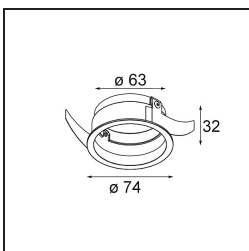

Montagezubehör

13510083 Ring Recessed 62 1x IP55 Black Matt
13510038 Ring Recessed 62 1x IP55 White Matt