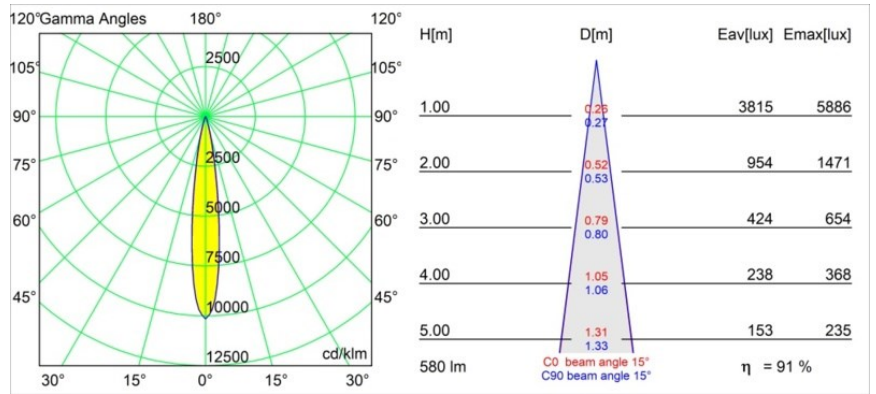

### Spezifikationen

Material	13731183
Typ der Lichtquelle	LED
LED Typ	CITIZEN CLU7A3
LED-Technologie	COB-LED
CRI	Min. 90
Farbtemperatur	3000K
Lebensdauer	L90B10 bei 50.000 Stunden
Leuchtmittel enthalten	Ja
Anzahl Lichtquellen	1
CIE-Fluxcode	100 100 100 100 92
Binning (SDCM)	2
Lichtrichtung	Abwärts
Optik	Kollimator
Gemessene Abstrahlwinkel (°)	15,0
Eingangsspannung	Konstantstrom-Treiber erforderlich
Schutzklasse	III
Schutzart	55
Glühdrahtprüfung (°C)	850
Innen/Außen	Innen
Anwendung	Decke, Wand
Montage	Einbau
Ausschnittgröße (mm)	ø68 for Frame Recessed; ø89 for Frame Recessed TrimLess
Einbautiefe (mm)	110,0
Verstellbarkeit	Not Applicable
Abstand zum beleuchteten Objekt (m)	0,1
Primärfarbe & Primäres Finish	Schwarz, Matt
Bruttogewicht (g)	148,0
Antriebsstrom (mA)	350      500
Min. forward voltage (Vf)	11,2      11,2
Max. forward voltage (Vf)	13,2      13,2
Connected load (W)	4,1      6,1
Lichtstrom pro Lampe (lm)	397      533
Effizienz (lm/W)	97      87
UGR	2      3

---

Bemerkung	<ul style="list-style-type: none"><li>• Tetrix Recessed Ring oder Tube Surface nicht enthalten</li><li>• Dies ist kein vollständiges Produkt. Es wird ein Tetrix Recessed Ring oder Tube Surface benötigt.</li><li>• Dies ist kein vollständiges Produkt. Es wird ein Tetrix Recessed Ring oder Tube Surface benötigt.</li></ul>
-----------	--

---

**TM30 & CRI Diagramm**

**Lichtverteilung und Lichtverteilungskurve**

Diagramm

**Optisches Zubehör**

**13515032** Snoot 32 Black Structure  
**13515038** Snoot 32 White Matt

**13515132** Honeycomb 33 Black Structure