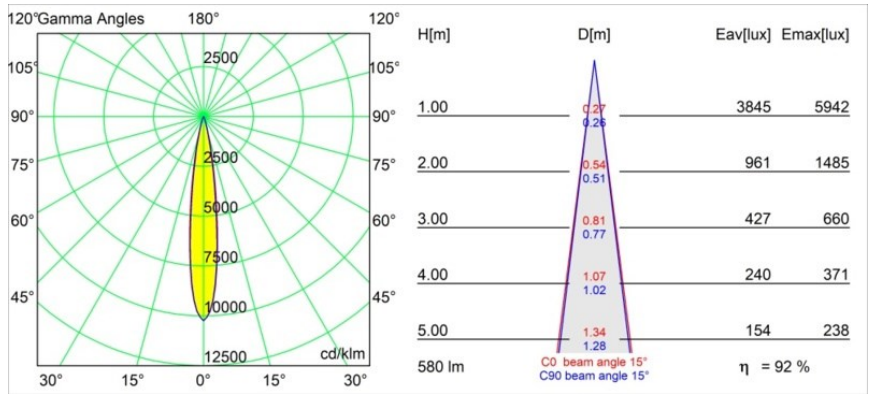

Lichtspreading & Stralingsdiagram