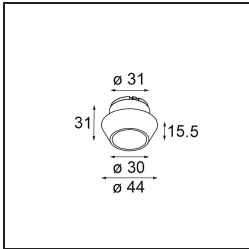

---

Opmerking	<ul style="list-style-type: none"><li>• Tetrix Recessed Ring of Tube Surface niet inbegrepen</li><li>• Dit is geen compleet product. Een Tetrix Recessed Ring of Tube Surface is vereist.</li><li>• Dit is geen compleet product. Een Tetrix Recessed Ring of Tube Surface is vereist.</li></ul>
-----------	--

---

**TM30 & CRI Diagrammen**

**Lichtspreading & Stralingsdiagram**

**Optische Accessoires**

**13515032** Snoot 32 Black Structure  
**13515038** Snoot 32 White Matt

**13515132** Honeycomb 33 Black Structure