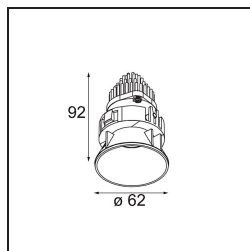

### Specificaties

Materiaal	13731180
Type Lichtbron	LED
LED type	CITIZEN CLU7A3
LED technologie	Led-COB
CRI	Min. 90
Kleurtemperatuur	3000K
Levensduur	L90B10 bij 50.000 Uur
Lamp inbegrepen	Ja
Aantal Lichtbronnen	1
CIE-fluxcode	100 100 100 100 93
Binning (SDCM)	2
Lichtrichting	Omlaag
Optisch	Collimator
Gemeten gradenbundel (°)	15,0
Ingangsspanning	Aandrijving Gelijktroom Vereist
Elektriciteitsklasse	III
IP-klasse	55
Gloeidraadtest (°C)	850
Binnen/Buiten	Binnen
Toepassing	Plafond, Wand
Montage	Inbouw
Inbouwopening (mm)	ø68 for Frame Recessed; ø89 for Frame Recessed TrimLess
Montagediepte (mm)	110,0
Verstelbaarheid	Not Applicable
Afstand tot Verlicht Voorwerp (m)	0,1
Primaire Kleur & Primaire Afwerking	Zwart, Chroom
Brutogewicht (g)	148,0
Stroom driver (mA)	350      500
Min. forward voltage (Vf)	11,2      11,2
Max. forward voltage (Vf)	13,2      13,2
Connected load (W)	4,1      6,1
Lumenoutput per lampunit (lm)	400      537
Efficiëntie (lm/W)	98      88
UGR	1      2

---

Opmerking	<ul style="list-style-type: none"><li>• Tetrix Recessed Ring of Tube Surface niet inbegrepen</li><li>• Dit is geen compleet product. Een Tetrix Recessed Ring of Tube Surface is vereist.</li><li>• Dit is geen compleet product. Een Tetrix Recessed Ring of Tube Surface is vereist.</li></ul>
-----------	--