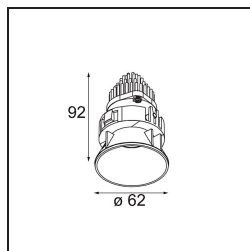

Date
Customer
Project
Type

Tetrix Oblique Recessed 62 1x IP55 LED 3000K Spot DE Black Chrome

Specifications

Materiale	13731180
Tipo di Sorgente	LED
Tipologia LED	CITIZEN CLU7A3
Tecnologie LED	COB
CRI	Min. 90
Temperatura di colore della luce	3000K
Vita utile	L90B10 @50.000 ore
Lampadina inclusa	Sì
Numero di fonte luminosa	1
Codice di flusso CIE	100 100 100 100 93
Binning (SDCM)	2
Direzione della luce	Diretta
Ottiche	Collimatore
Fascio misurato (°)	15,0
Volt in ingresso	Necessario driver a corrente costante
Classificazione elettrica	III
Grado IP	55
Test filo a caldo (°C)	850
Interno/Esterno	Interno
Applicazione	Soffitto, Parete
Montaggio	Incassato
Foro d'incasso (mm)	ø68 for Frame Recessed; ø89 for Frame Recessed TrimLess
Profondità di montaggio (mm)	110,0
Orientabilità	Not Applicable
Distanza dall'oggetto illuminato (m)	0,1
Colore primario & Finitura primaria	Nero, Cromato
Peso lordo (g)	148,0
Corrente di azionamento (mA)	350 500
Min. forward voltage (Vf)	11,2 11,2
Max. forward voltage (Vf)	13,2 13,2
Connected load (W)	4,1 6,1
Flusso luminoso per lampade (lm)	400 537
Efficienza (lm/W)	98 88

Livello abbagliamento	1	2
Remark	<ul style="list-style-type: none">• Tetrix Recessed Ring o Tube Surface non incluso• Questo non è un prodotto completo. È necessario un Tetrix Recessed Ring o Tube Surface.• Questo non è un prodotto completo. È necessario un Tetrix Recessed Ring o Tube Surface.	