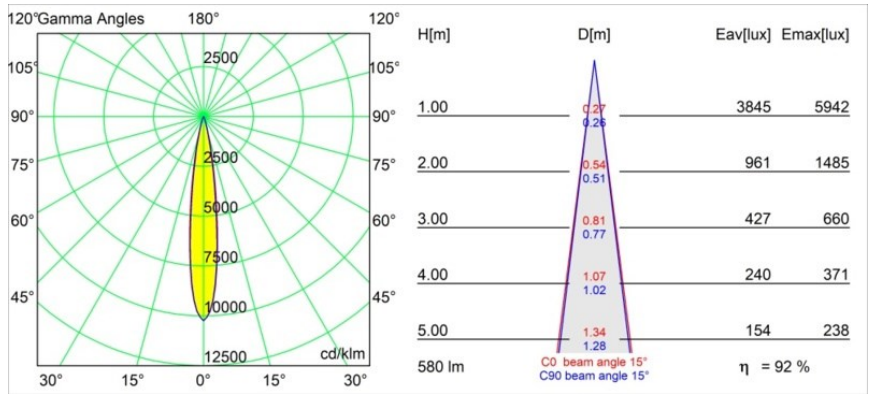

Distribution de Lumière & Schéma de Faisceau