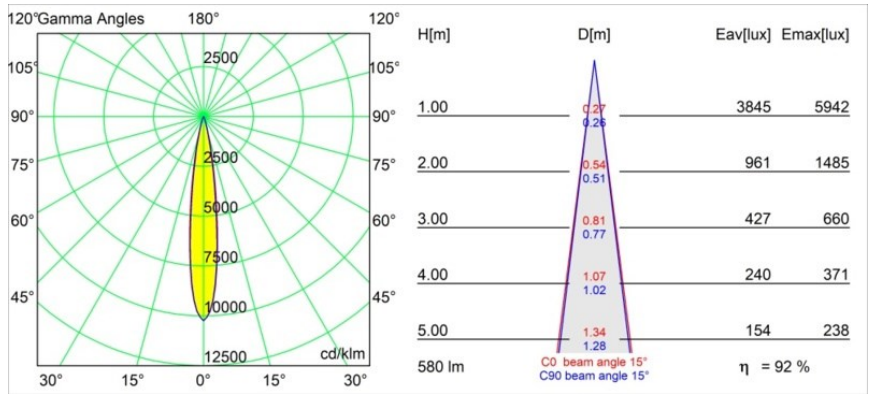

Light distribution & beam diagram