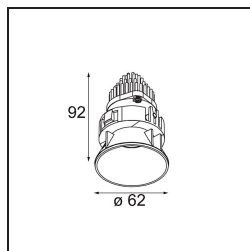

Date
Customer
Project
Type

Tetrix Oblique Recessed 62 1x IP55 LED 3000K Spot DE Black Chrome

Specifications

Material	13731180
Tipo de fuente de luz	LED
Tipo de LED	CITIZEN CLU7A3
Tecnología LED	COB LED
CRI	Min. 90
Temperatura del color	3000K
Vida Útil	L90B10 @50.000 horas
Lámpara Incluida	Sí
Número de fuentes de luz	1
Código de flujo CIE	100 100 100 100 93
Binning (SDCM)	2
Dirección de la luz	Directo
Óptica	Colimador
Ángulo de Apertura medido (°)	15,0
Voltaje de entrada	Driver de corriente constante requerido
Clasificación eléctrica	III
Clasificación del IP	55
Clasificación de hilo incandescente (°C)	850
Interio/Exterior	Interior
Aplicación	Techo, Pared
Montaje	Empotrado
Tamaño de corte (mm)	ø68 for Frame Recessed; ø89 for Frame Recessed TrimLess
Profundidad de montaje (mm)	110,0
Ajustabilidad	Not Applicable
Distancia al objeto iluminado (m)	0,1
Color principal & Acabado principal	Negro, Cromo
Peso bruto (g)	148,0
Corriente de accionamiento (mA)	350 500
Min. forward voltage (Vf)	11,2 11,2
Max. forward voltage (Vf)	13,2 13,2
Connected load (W)	4,1 6,1
Flujo luminoso por lámpara (lm)	400 537

Eficacia (lm/W)	98	88
Índice de deslumbramiento	1	2
Remark	<ul style="list-style-type: none">• Tetrix Recessed Ring o Tube Surface no incluido• Este no es un producto completo. Se necesita un Tetrix Recessed Ring o Tube Surface.• Este no es un producto completo. Se necesita un Tetrix Recessed Ring o Tube Surface.	