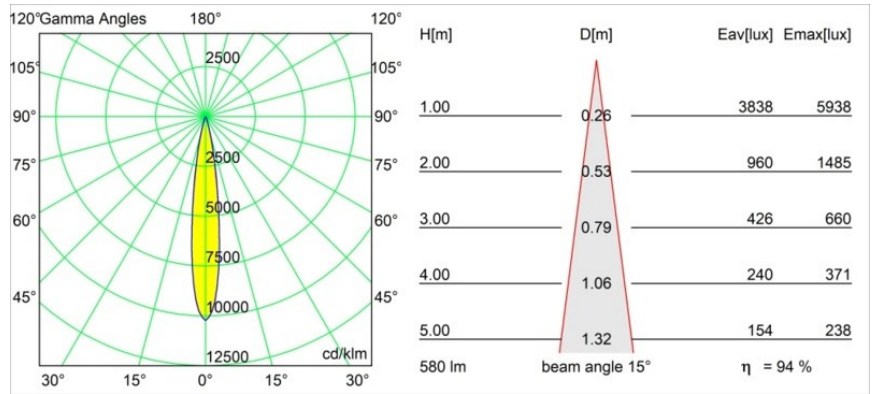

Lichtspreiding & Stralingsdiagram