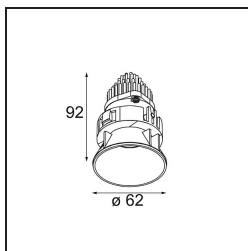

Date
Customer
Project
Type

Tetrix Oblique Recessed 62 1x IP55 LED 3000K Spot DE White Matt

Specifications

Materiale	13731138
Tipo di Sorgente	LED
Tipologia LED	CITIZEN CLU7A3
Tecnologie LED	COB
CRI	Min. 90
Temperatura di colore della luce	3000K
Vita utile	L90B10 @50.000 ore
Lampadina inclusa	Sì
Numero di fonte luminosa	1
Codice di flusso CIE	99 100 100 100 95
Binning (SDCM)	2
Direzione della luce	Diretta
Ottiche	Collimatore
Fascio misurato (°)	15,0
Volt in ingresso	Necessario driver a corrente costante
Classificazione elettrica	III
Grado IP	55
Test filo a caldo (°C)	850
Interno/Esterno	Interno
Applicazione	Soffitto, Parete
Montaggio	Incassato
Foro d'incasso (mm)	ø68 for Frame Recessed; ø89 for Frame Recessed TrimLess
Profondità di montaggio (mm)	110,0
Orientabilità	Not Applicable
Distanza dall'oggetto illuminato (m)	0,1
Colore primario & Finitura primaria	Bianco, Opaca
Peso lordo (g)	148,0
Corrente di azionamento (mA)	350 500
Min. forward voltage (Vf)	11,2 11,2
Max. forward voltage (Vf)	13,2 13,2
Connected load (W)	4,1 6,1
Flusso luminoso per lampade (lm)	409 549
Efficienza (lm/W)	100 90

Livello abbagliamento	6	7
Remark	<ul style="list-style-type: none">• Tetrix Recessed Ring o Tube Surface non incluso• Questo non è un prodotto completo. È necessario un Tetrix Recessed Ring o Tube Surface.• Questo non è un prodotto completo. È necessario un Tetrix Recessed Ring o Tube Surface.	