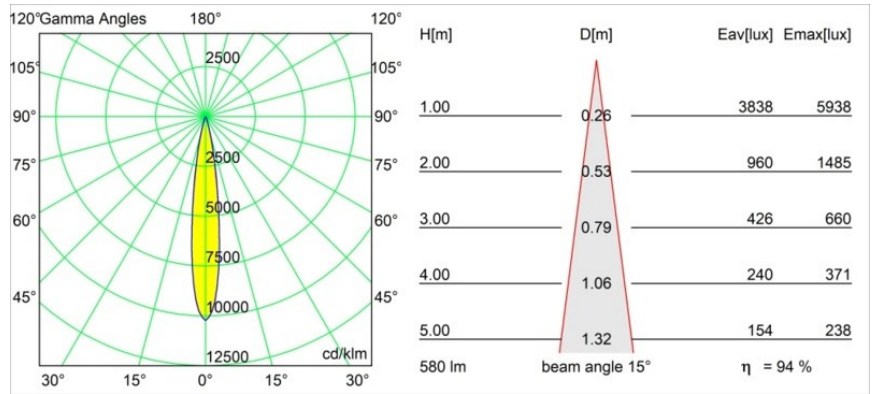

Light distribution & beam diagram