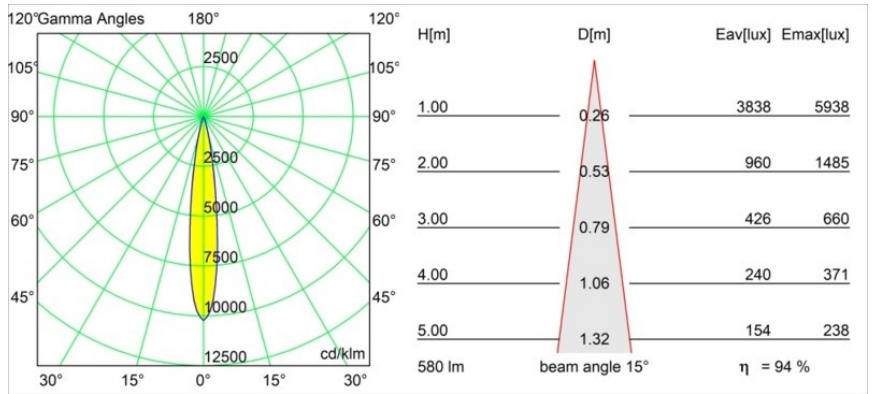

Distribution de Lumière & Schéma de Faisceau