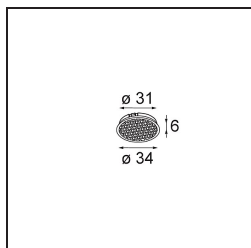

### Caractéristiques

Matériaux	13731138
Type de Source Lumineuse	LED
Type de LED	CITIZEN CLU7A3
Technologie LED	LED COB
CRI	Min. 90
Température de Couleur	3000K
Durée de Vie	L90B10 à 50 000 heures
Ampoule incluse	Oui
Nombre de Sources Lumineuses	1
Code de flux CIE	99 100 100 100 95
Groupe ment (SDCM)	2
Direction de la Lumière	Bas
Optique	Collimateur
Faisceau mesuré (°)	15,0
Tension d'Entrée	Driver à Courant Constant Requis
Classe Électrique	III
Indice de protection IP	55
Essai au fil incandescent (°C)	850
Intérieur/extérieur	Intérieur
Application	Plafond, Mur
Montage	Encastré
Taille de découpe (mm)	ø68 for Frame Recessed; ø89 for Frame Recessed TrimLess
Profondeur de montage (mm)	110,0
Ajustabilité	Not Applicable
Distance avec l'Objet Éclairé (m)	0,1
Couleur Principale & Finition Principale	Blanc, Mat
Poids brut (g)	148,0
Courant du driver (mA)	350      500
Min. forward voltage (Vf)	11,2      11,2
Max. forward voltage (Vf)	13,2      13,2
Connected load (W)	4,1      6,1
Flux lumineux par lampe (lm)	409      549
Efficacité (lm/W)	100      90

---

UGR	6	7
Commentaire	<ul style="list-style-type: none"><li>• Tetrix Recessed Ring ou Tube Surface non inclus</li><li>• Ceci n'est pas un produit complet. Un Tetrix Recessed Ring ou Tube Surface est requis.</li><li>• Ceci n'est pas un produit complet. Un Tetrix Recessed Ring ou Tube Surface est requis.</li></ul>	

---

**TM30 & CRI diagrammes**

**Distribution de Lumière & Schéma de Faisceau**

**Accessoires d'Eclairage optiques**

**13515032** Snoot 32 Black Structure

**13515038** Snoot 32 White Matt

**13515132** Honeycomb 33 Black Structure