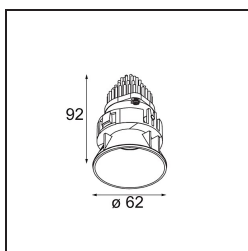

### Caractéristiques

Matériaux	13731138
Type de Source Lumineuse	LED
Type de LED	CITIZEN CLU7A3
Technologie LED	LED COB
CRI	Min. 90
Température de Couleur	3000K
Durée de Vie	L90B10 à 50 000 heures
Ampoule incluse	Oui
Nombre de Sources Lumineuses	1
Code de flux CIE	99 100 100 100 95
Groupe ment (SDCM)	2
Direction de la Lumière	Bas
Optique	Collimateur
Faisceau mesuré (°)	15,0
Tension d'Entrée	Driver à Courant Constant Requis
Classe Électrique	III
Indice de protection IP	55
Essai au fil incandescent (°C)	850
Intérieur/extérieur	Intérieur
Application	Plafond, Mur
Montage	Encastré
Taille de découpe (mm)	ø68 for Frame Recessed; ø89 for Frame Recessed TrimLess
Profondeur de montage (mm)	110,0
Ajustabilité	Not Applicable
Distance avec l'Objet Éclairé (m)	0,1
Couleur Principale & Finition Principale	Blanc, Mat
Poids brut (g)	148,0
Courant du driver (mA)	350      500
Min. forward voltage (Vf)	11,2      11,2
Max. forward voltage (Vf)	13,2      13,2
Connected load (W)	4,1      6,1
Flux lumineux par lampe (lm)	409      549
Efficacité (lm/W)	100      90

---

UGR	6	7
Commentaire	<ul style="list-style-type: none"><li>• Tetrix Recessed Ring ou Tube Surface non inclus</li><li>• Ceci n'est pas un produit complet. Un Tetrix Recessed Ring ou Tube Surface est requis.</li><li>• Ceci n'est pas un produit complet. Un Tetrix Recessed Ring ou Tube Surface est requis.</li></ul>	