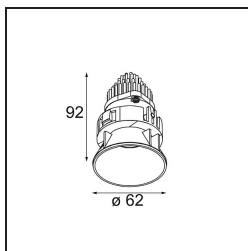

Date
Customer
Project
Type

Tetrix Oblique Recessed 62 1x IP55 LED 3000K Spot DE White Matt

Specifications

Material	13731138
Tipo de fuente de luz	LED
Tipo de LED	CITIZEN CLU7A3
Tecnología LED	COB LED
CRI	Min. 90
Temperatura del color	3000K
Vida Útil	L90B10 @50.000 horas
Lámpara Incluida	Sí
Número de fuentes de luz	1
Código de flujo CIE	99 100 100 100 95
Binning (SDCM)	2
Dirección de la luz	Directo
Óptica	Colimador
Ángulo de Apertura medido (°)	15,0
Voltaje de entrada	Driver de corriente constante requerido
Clasificación eléctrica	III
Clasificación del IP	55
Clasificación de hilo incandescente (°C)	850
Interio/Exterior	Interior
Aplicación	Techo, Pared
Montaje	Empotrado
Tamaño de corte (mm)	ø68 for Frame Recessed; ø89 for Frame Recessed TrimLess
Profundidad de montaje (mm)	110,0
Ajustabilidad	Not Applicable
Distancia al objeto iluminado (m)	0,1
Color principal & Acabado principal	Blanco, Mate
Peso bruto (g)	148,0
Corriente de accionamiento (mA)	350 500
Min. forward voltage (Vf)	11,2 11,2
Max. forward voltage (Vf)	13,2 13,2
Connected load (W)	4,1 6,1
Flujo luminoso por lámpara (lm)	409 549

Eficacia (lm/W)	100	90
Índice de deslumbramiento	6	7
Remark	<ul style="list-style-type: none">• Tetrix Recessed Ring o Tube Surface no incluido• Este no es un producto completo. Se necesita un Tetrix Recessed Ring o Tube Surface.• Este no es un producto completo. Se necesita un Tetrix Recessed Ring o Tube Surface.	