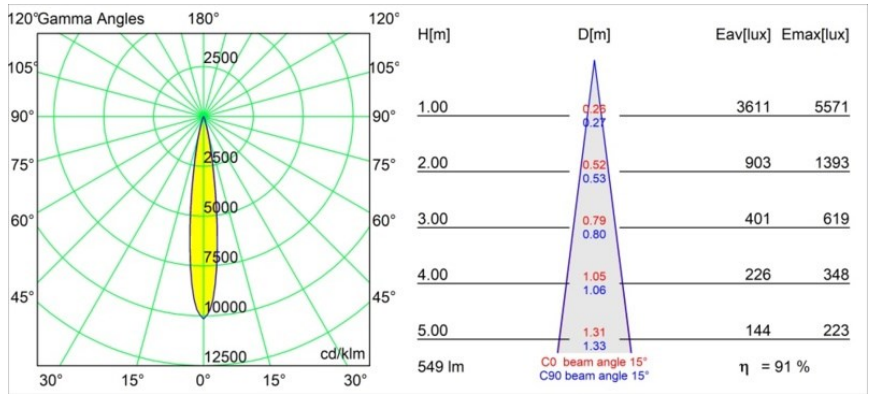

Lichtspreading & Stralingsdiagram