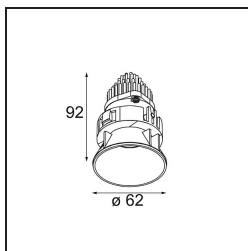

Datum
Klant
Project
Soort

Tetrix Oblique Recessed 62 1x IP55 LED 2700K Spot DE Black Matt

Specificaties

Materiaal	13731083
Type Lichtbron	LED
LED type	CITIZEN CLU7A3
LED technologie	Led-COB
CRI	Min. 90
Kleurtemperatuur	2700K
Levensduur	L90B10 bij 50.000 Uur
Lamp inbegrepen	Ja
Aantal Lichtbronnen	1
CIE-fluxcode	100 100 100 100 92
Binning (SDCM)	2
Lichtrichting	Omlaag
Optisch	Collimator
Gemeten gradenbundel (°)	15,0
Ingangsspanning	Aandrijving Gelijktroom Vereist
Elektriciteitsklasse	III
IP-klasse	55
Gloeidraadtest (°C)	850
Binnen/Buiten	Binnen
Toepassing	Plafond, Wand
Montage	Inbouw
Inbouwopening (mm)	ø68 for Frame Recessed; ø89 for Frame Recessed TrimLess
Montagediepte (mm)	110,0
Verstelbaarheid	Not Applicable
Afstand tot Verlicht Voorwerp (m)	0,1
Primaire Kleur & Primaire Afwerking	Zwart, Mat
Brutogewicht (g)	148,0
Stroom driver (mA)	350 500
Min. forward voltage (Vf)	11,2 11,2
Max. forward voltage (Vf)	13,2 13,2
Connected load (W)	4,1 6,1
Lumenoutput per lampunit (lm)	375 505
Efficiëntie (lm/W)	92 83
UGR	2 3

Opmerking	<ul style="list-style-type: none">• Tetrix Recessed Ring of Tube Surface niet inbegrepen• Dit is geen compleet product. Een Tetrix Recessed Ring of Tube Surface is vereist.• Dit is geen compleet product. Een Tetrix Recessed Ring of Tube Surface is vereist.
-----------	--