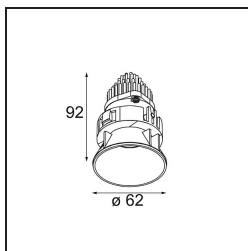

Date
Customer
Project
Type

Tetrix Oblique Recessed 62 1x IP55 LED 2700K Spot DE Black Matt

Specifications

Materiale	13731083
Tipo di Sorgente	LED
Tipologia LED	CITIZEN CLU7A3
Tecnologie LED	COB
CRI	Min. 90
Temperatura di colore della luce	2700K
Vita utile	L90B10 @50.000 ore
Lampadina inclusa	Sì
Numero di fonte luminosa	1
Codice di flusso CIE	100 100 100 100 92
Binning (SDCM)	2
Direzione della luce	Diretta
Ottiche	Collimatore
Fascio misurato (°)	15,0
Volt in ingresso	Necessario driver a corrente costante
Classificazione elettrica	III
Grado IP	55
Test filo a caldo (°C)	850
Interno/Esterno	Interno
Applicazione	Soffitto, Parete
Montaggio	Incassato
Foro d'incasso (mm)	ø68 for Frame Recessed; ø89 for Frame Recessed TrimLess
Profondità di montaggio (mm)	110,0
Orientabilità	Not Applicable
Distanza dall'oggetto illuminato (m)	0,1
Colore primario & Finitura primaria	Nero, Opaca
Peso lordo (g)	148,0
Corrente di azionamento (mA)	350 500
Min. forward voltage (Vf)	11,2 11,2
Max. forward voltage (Vf)	13,2 13,2
Connected load (W)	4,1 6,1
Flusso luminoso per lampade (lm)	375 505
Efficienza (lm/W)	92 83

Livello abbagliamento	2	3
Remark	<ul style="list-style-type: none">• Tetrix Recessed Ring o Tube Surface non incluso• Questo non è un prodotto completo. È necessario un Tetrix Recessed Ring o Tube Surface.• Questo non è un prodotto completo. È necessario un Tetrix Recessed Ring o Tube Surface.	