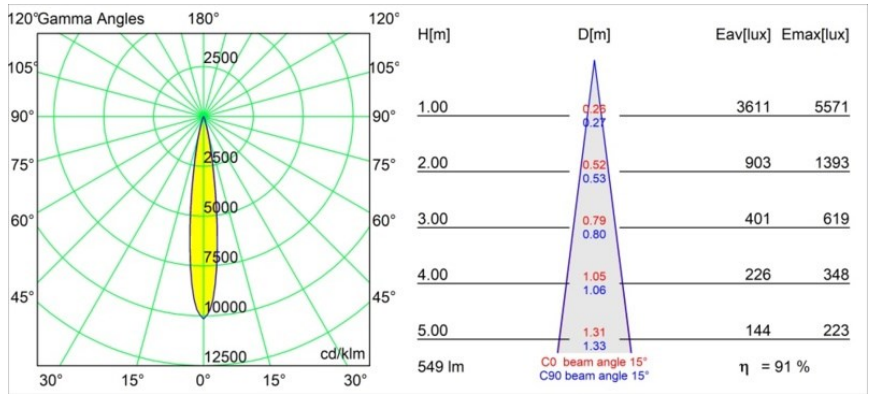

Light distribution & beam diagram