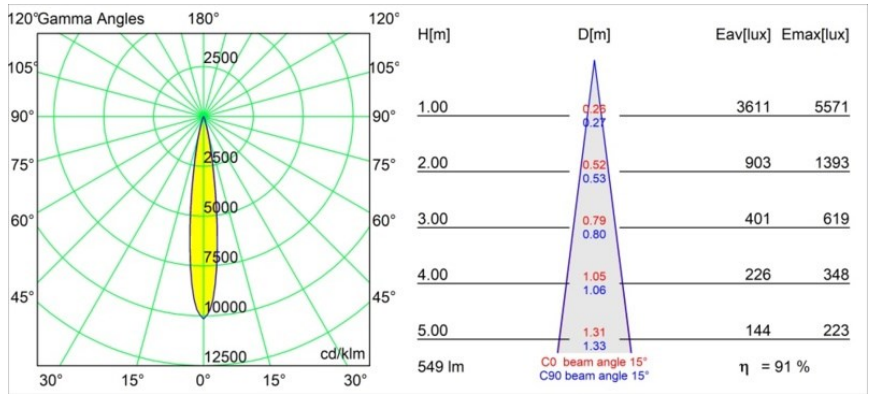

Distribution de Lumière & Schéma de Faisceau