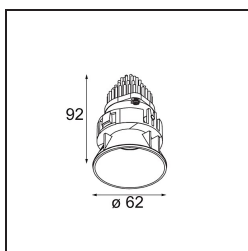

Caractéristiques

Matériaux	13731083
Type de Source Lumineuse	LED
Type de LED	CITIZEN CLU7A3
Technologie LED	LED COB
CRI	Min. 90
Température de Couleur	2700K
Durée de Vie	L90B10 à 50 000 heures
Ampoule incluse	Oui
Nombre de Sources Lumineuses	1
Code de flux CIE	100 100 100 100 92
Groupe ment (SDCM)	2
Direction de la Lumière	Bas
Optique	Collimateur
Faisceau mesuré (°)	15,0
Tension d'Entrée	Driver à Courant Constant Requis
Classe Électrique	III
Indice de protection IP	55
Essai au fil incandescent (°C)	850
Intérieur/extérieur	Intérieur
Application	Plafond, Mur
Montage	Encastré
Taille de découpe (mm)	ø68 for Frame Recessed; ø89 for Frame Recessed TrimLess
Profondeur de montage (mm)	110,0
Ajustabilité	Not Applicable
Distance avec l'Objet Éclairé (m)	0,1
Couleur Principale & Finition Principale	Noir, Mat
Poids brut (g)	148,0
Courant du driver (mA)	350 500
Min. forward voltage (Vf)	11,2 11,2
Max. forward voltage (Vf)	13,2 13,2
Connected load (W)	4,1 6,1
Flux lumineux par lampe (lm)	375 505
Efficacité (lm/W)	92 83

UGR	2	3
Commentaire	<ul style="list-style-type: none">• Tetrix Recessed Ring ou Tube Surface non inclus• Ceci n'est pas un produit complet. Un Tetrix Recessed Ring ou Tube Surface est requis.• Ceci n'est pas un produit complet. Un Tetrix Recessed Ring ou Tube Surface est requis.	