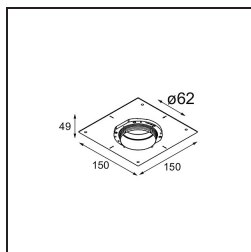

Caractéristiques

Matériaux	13731083
Type de Source Lumineuse	LED
Type de LED	CITIZEN CLU7A3
Technologie LED	LED COB
CRI	Min. 90
Température de Couleur	2700K
Durée de Vie	L90B10 à 50 000 heures
Ampoule incluse	Oui
Nombre de Sources Lumineuses	1
Code de flux CIE	100 100 100 100 92
Groupe ment (SDCM)	2
Direction de la Lumière	Bas
Optique	Collimateur
Faisceau mesuré (°)	15,0
Tension d'Entrée	Driver à Courant Constant Requis
Classe Électrique	III
Indice de protection IP	55
Essai au fil incandescent (°C)	850
Intérieur/extérieur	Intérieur
Application	Plafond, Mur
Montage	Encastré
Taille de découpe (mm)	ø68 for Frame Recessed; ø89 for Frame Recessed TrimLess
Profondeur de montage (mm)	110,0
Ajustabilité	Not Applicable
Distance avec l'Objet Éclairé (m)	0,1
Couleur Principale & Finition Principale	Noir, Mat
Poids brut (g)	148,0
Courant du driver (mA)	350 500
Min. forward voltage (Vf)	11,2 11,2
Max. forward voltage (Vf)	13,2 13,2
Connected load (W)	4,1 6,1
Flux lumineux par lampe (lm)	375 505
Efficacité (lm/W)	92 83

TM30 & CRI diagrammes

Distribution de Lumière & Schéma de Faisceau

Accessoires d'Eclairage optiques

13515032 Snoot 32 Black Structure
13515038 Snoot 32 White Matt

13515132 Honeycomb 33 Black Structure

13515232 Light Cone 44 Black Structure
13515238 Light Cone 44 White Matt

Accessoires d'Eclairage d'installation

13510083 Ring Recessed 62 1x IP55 Black Matt
13510038 Ring Recessed 62 1x IP55 White Matt

13515430 Ring Recessed Trimless 62 1x

13515530 Concrete Kit 62 150x150 1x

13515630 Concrete Ring 62 Standard Installation Housing