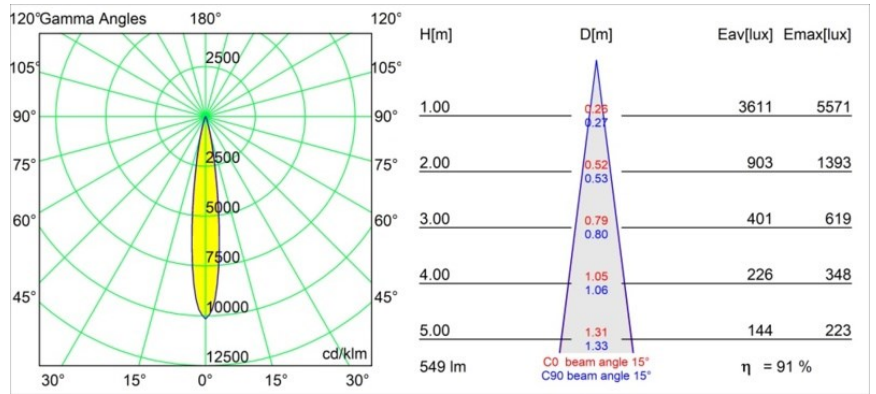

Light distribution & beam diagram