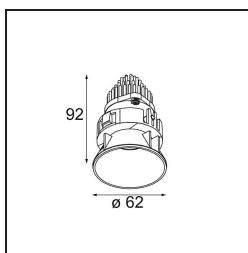

Date
Customer
Project
Type

Tetrix Oblique Recessed 62 1x IP55 LED 2700K Spot DE Black Matt

Specifications

Material	13731083
Tipo de fuente de luz	LED
Tipo de LED	CITIZEN CLU7A3
Tecnología LED	COB LED
CRI	Min. 90
Temperatura del color	2700K
Vida Útil	L90B10 @50.000 horas
Lámpara Incluida	Sí
Número de fuentes de luz	1
Código de flujo CIE	100 100 100 100 92
Binning (SDCM)	2
Dirección de la luz	Directo
Óptica	Colimador
Ángulo de Apertura medido (°)	15,0
Voltaje de entrada	Driver de corriente constante requerido
Clasificación eléctrica	III
Clasificación del IP	55
Clasificación de hilo incandescente (°C)	850
Interio/Exterior	Interior
Aplicación	Techo, Pared
Montaje	Empotrado
Tamaño de corte (mm)	ø68 for Frame Recessed; ø89 for Frame Recessed TrimLess
Profundidad de montaje (mm)	110,0
Ajustabilidad	Not Applicable
Distancia al objeto iluminado (m)	0,1
Color principal & Acabado principal	Negro, Mate
Peso bruto (g)	148,0
Corriente de accionamiento (mA)	350 500
Min. forward voltage (Vf)	11,2 11,2
Max. forward voltage (Vf)	13,2 13,2
Connected load (W)	4,1 6,1
Flujo luminoso por lámpara (lm)	375 505

Eficacia (lm/W)	92	83
Índice de deslumbramiento	2	3
Remark	<ul style="list-style-type: none">• Tetrix Recessed Ring o Tube Surface no incluido• Este no es un producto completo. Se necesita un Tetrix Recessed Ring o Tube Surface.• Este no es un producto completo. Se necesita un Tetrix Recessed Ring o Tube Surface.	