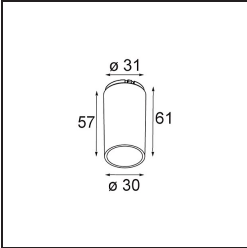

Spezifikationen

Material	13731083
Typ der Lichtquelle	LED
LED Typ	CITIZEN CLU7A3
LED-Technologie	COB-LED
CRI	Min. 90
Farbtemperatur	2700K
Lebensdauer	L90B10 bei 50.000 Stunden
Leuchtmittel enthalten	Ja
Anzahl Lichtquellen	1
CIE-Fluxcode	100 100 100 100 92
Binning (SDCM)	2
Lichtrichtung	Abwärts
Optik	Kollimator
Gemessene Abstrahlwinkel (°)	15,0
Eingangsspannung	Konstantstrom-Treiber erforderlich
Schutzklasse	III
Schutzart	55
Glühdrahtprüfung (°C)	850
Innen/Außen	Innen
Anwendung	Decke, Wand
Montage	Einbau
Ausschnittgröße (mm)	ø68 for Frame Recessed; ø89 for Frame Recessed TrimLess
Einbautiefe (mm)	110,0
Verstellbarkeit	Not Applicable
Abstand zum beleuchteten Objekt (m)	0,1
Primärfarbe & Primäres Finish	Schwarz, Matt
Bruttogewicht (g)	148,0
Antriebsstrom (mA)	350 500
Min. forward voltage (Vf)	11,2 11,2
Max. forward voltage (Vf)	13,2 13,2
Connected load (W)	4,1 6,1
Lichtstrom pro Lampe (lm)	375 505
Effizienz (lm/W)	92 83
UGR	2 3

Bemerkung	<ul style="list-style-type: none">• Tetrix Recessed Ring oder Tube Surface nicht enthalten• Dies ist kein vollständiges Produkt. Es wird ein Tetrix Recessed Ring oder Tube Surface benötigt.• Dies ist kein vollständiges Produkt. Es wird ein Tetrix Recessed Ring oder Tube Surface benötigt.
-----------	--

TM30 & CRI Diagramm

Lichtverteilung und Lichtverteilungskurve

Diagramm

Optisches Zubehör

13515032 Snoot 32 Black Structure
13515038 Snoot 32 White Matt

13515132 Honeycomb 33 Black Structure

13515232 Light Cone 44 Black Structure
13515238 Light Cone 44 White Matt