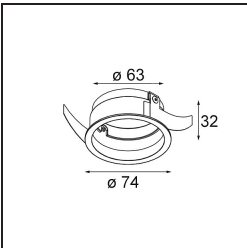

Spezifikationen

Material	13731083
Typ der Lichtquelle	LED
LED Typ	CITIZEN CLU7A3
LED-Technologie	COB-LED
CRI	Min. 90
Farbtemperatur	2700K
Lebensdauer	L90B10 bei 50.000 Stunden
Leuchtmittel enthalten	Ja
Anzahl Lichtquellen	1
CIE-Fluxcode	100 100 100 100 92
Binning (SDCM)	2
Lichtrichtung	Abwärts
Optik	Kollimator
Gemessene Abstrahlwinkel (°)	15,0
Eingangsspannung	Konstantstrom-Treiber erforderlich
Schutzklasse	III
Schutzart	55
Glühdrahtprüfung (°C)	850
Innen/Außen	Innen
Anwendung	Decke, Wand
Montage	Einbau
Ausschnittgröße (mm)	ø68 for Frame Recessed; ø89 for Frame Recessed TrimLess
Einbautiefe (mm)	110,0
Verstellbarkeit	Not Applicable
Abstand zum beleuchteten Objekt (m)	0,1
Primärfarbe & Primäres Finish	Schwarz, Matt
Bruttogewicht (g)	148,0
Antriebsstrom (mA)	350 500
Min. forward voltage (Vf)	11,2 11,2
Max. forward voltage (Vf)	13,2 13,2
Connected load (W)	4,1 6,1
Lichtstrom pro Lampe (lm)	375 505
Effizienz (lm/W)	92 83
UGR	2 3

Bemerkung	<ul style="list-style-type: none">• Tetrix Recessed Ring oder Tube Surface nicht enthalten• Dies ist kein vollständiges Produkt. Es wird ein Tetrix Recessed Ring oder Tube Surface benötigt.• Dies ist kein vollständiges Produkt. Es wird ein Tetrix Recessed Ring oder Tube Surface benötigt.
-----------	--

TM30 & CRI Diagramm

Lichtverteilung und Lichtverteilungskurve

Diagramm

Optisches Zubehör

13515032 Snoot 32 Black Structure
13515038 Snoot 32 White Matt

13515132 Honeycomb 33 Black Structure

13515232 Light Cone 44 Black Structure
13515238 Light Cone 44 White Matt

Montagezubehör

13510083 Ring Recessed 62 1x IP55 Black Matt
13510038 Ring Recessed 62 1x IP55 White Matt

13515430 Ring Recessed Trimless 62 1x

13515530 Concrete Kit 62 150x150 1x

13515630 Concrete Ring 62 Standard Installation Housing