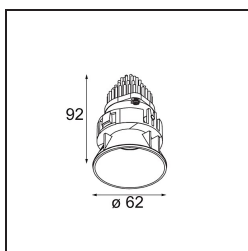

Spezifikationen

Material	13731083
Typ der Lichtquelle	LED
LED Typ	CITIZEN CLU7A3
LED-Technologie	COB-LED
CRI	Min. 90
Farbtemperatur	2700K
Lebensdauer	L90B10 bei 50.000 Stunden
Leuchtmittel enthalten	Ja
Anzahl Lichtquellen	1
CIE-Fluxcode	100 100 100 100 92
Binning (SDCM)	2
Lichtrichtung	Abwärts
Optik	Kollimator
Gemessene Abstrahlwinkel (°)	15,0
Eingangsspannung	Konstantstrom-Treiber erforderlich
Schutzklasse	III
Schutzart	55
Glühdrahtprüfung (°C)	850
Innen/Außen	Innen
Anwendung	Decke, Wand
Montage	Einbau
Ausschnittgröße (mm)	ø68 for Frame Recessed; ø89 for Frame Recessed TrimLess
Einbautiefe (mm)	110,0
Verstellbarkeit	Not Applicable
Abstand zum beleuchteten Objekt (m)	0,1
Primärfarbe & Primäres Finish	Schwarz, Matt
Bruttogewicht (g)	148,0
Antriebsstrom (mA)	350 500
Min. forward voltage (Vf)	11,2 11,2
Max. forward voltage (Vf)	13,2 13,2
Connected load (W)	4,1 6,1
Lichtstrom pro Lampe (lm)	375 505
Effizienz (lm/W)	92 83
UGR	2 3

Bemerkung	<ul style="list-style-type: none">• Tetrix Recessed Ring oder Tube Surface nicht enthalten• Dies ist kein vollständiges Produkt. Es wird ein Tetrix Recessed Ring oder Tube Surface benötigt.• Dies ist kein vollständiges Produkt. Es wird ein Tetrix Recessed Ring oder Tube Surface benötigt.
-----------	--