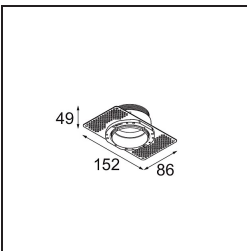

Spezifikationen

Material	13731083
Typ der Lichtquelle	LED
LED Typ	CITIZEN CLU7A3
LED-Technologie	COB-LED
CRI	Min. 90
Farbtemperatur	2700K
Lebensdauer	L90B10 bei 50.000 Stunden
Leuchtmittel enthalten	Ja
Anzahl Lichtquellen	1
CIE-Fluxcode	100 100 100 100 92
Binning (SDCM)	2
Lichtrichtung	Abwärts
Optik	Kollimator
Gemessene Abstrahlwinkel (°)	15,0
Eingangsspannung	Konstantstrom-Treiber erforderlich
Schutzklasse	III
Schutzart	55
Glühdrahtprüfung (°C)	850
Innen/Außen	Innen
Anwendung	Decke, Wand
Montage	Einbau
Ausschnittgröße (mm)	ø68 for Frame Recessed; ø89 for Frame Recessed TrimLess
Einbautiefe (mm)	110,0
Verstellbarkeit	Not Applicable
Abstand zum beleuchteten Objekt (m)	0,1
Primärfarbe & Primäres Finish	Schwarz, Matt
Bruttogewicht (g)	148,0
Antriebsstrom (mA)	350 500
Min. forward voltage (Vf)	11,2 11,2
Max. forward voltage (Vf)	13,2 13,2
Connected load (W)	4,1 6,1
Lichtstrom pro Lampe (lm)	375 505
Effizienz (lm/W)	92 83
UGR	2 3

Bemerkung	<ul style="list-style-type: none">• Tetrix Recessed Ring oder Tube Surface nicht enthalten• Dies ist kein vollständiges Produkt. Es wird ein Tetrix Recessed Ring oder Tube Surface benötigt.• Dies ist kein vollständiges Produkt. Es wird ein Tetrix Recessed Ring oder Tube Surface benötigt.
-----------	--

TM30 & CRI Diagramm

Lichtverteilung und Lichtverteilungskurve

Diagramm

Optisches Zubehör

13515032 Snoot 32 Black Structure
13515038 Snoot 32 White Matt

13515132 Honeycomb 33 Black Structure

13515232 Light Cone 44 Black Structure
13515238 Light Cone 44 White Matt

Montagezubehör

13510083 Ring Recessed 62 1x IP55 Black Matt
13510038 Ring Recessed 62 1x IP55 White Matt

13515430 Ring Recessed Trimless 62 1x

13515530 Concrete Kit 62 150x150 1x

13515630 Concrete Ring 62 Standard Installation Housing