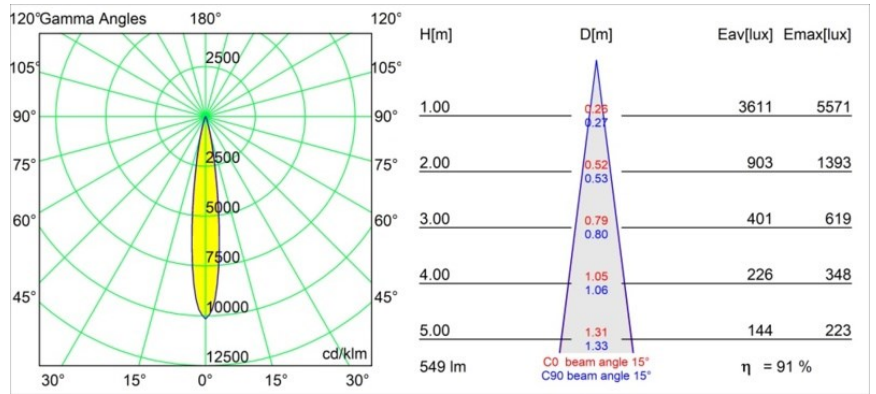

Lichtverteilung und Lichtverteilungskurve