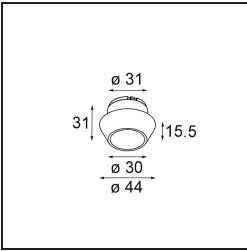

Spezifikationen

Material	13731083
Typ der Lichtquelle	LED
LED Typ	CITIZEN CLU7A3
LED-Technologie	COB-LED
CRI	Min. 90
Farbtemperatur	2700K
Lebensdauer	L90B10 bei 50.000 Stunden
Leuchtmittel enthalten	Ja
Anzahl Lichtquellen	1
CIE-Fluxcode	100 100 100 100 92
Binning (SDCM)	2
Lichtrichtung	Abwärts
Optik	Kollimator
Gemessene Abstrahlwinkel (°)	15,0
Eingangsspannung	Konstantstrom-Treiber erforderlich
Schutzklasse	III
Schutzart	55
Glühdrahtprüfung (°C)	850
Innen/Außen	Innen
Anwendung	Decke, Wand
Montage	Einbau
Ausschnittgröße (mm)	ø68 for Frame Recessed; ø89 for Frame Recessed TrimLess
Einbautiefe (mm)	110,0
Verstellbarkeit	Not Applicable
Abstand zum beleuchteten Objekt (m)	0,1
Primärfarbe & Primäres Finish	Schwarz, Matt
Bruttogewicht (g)	148,0
Antriebsstrom (mA)	350 500
Min. forward voltage (Vf)	11,2 11,2
Max. forward voltage (Vf)	13,2 13,2
Connected load (W)	4,1 6,1
Lichtstrom pro Lampe (lm)	375 505
Effizienz (lm/W)	92 83
UGR	2 3

Bemerkung	<ul style="list-style-type: none">• Tetrix Recessed Ring oder Tube Surface nicht enthalten• Dies ist kein vollständiges Produkt. Es wird ein Tetrix Recessed Ring oder Tube Surface benötigt.• Dies ist kein vollständiges Produkt. Es wird ein Tetrix Recessed Ring oder Tube Surface benötigt.
-----------	--

TM30 & CRI Diagramm

Lichtverteilung und Lichtverteilungskurve

Diagramm

Optisches Zubehör

13515032 Snoot 32 Black Structure
13515038 Snoot 32 White Matt

13515132 Honeycomb 33 Black Structure

13515232 Light Cone 44 Black Structure
13515238 Light Cone 44 White Matt