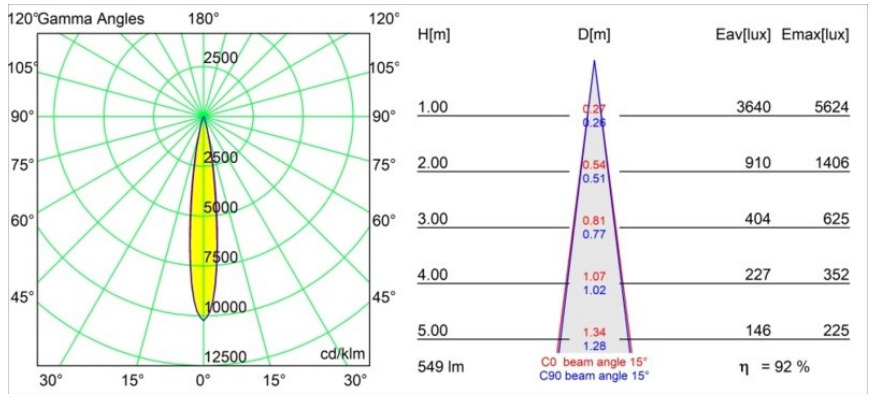

Lichtspreading & Stralingsdiagram