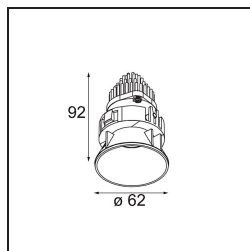

Datum
Klant
Project
Soort

Tetrix Oblique Recessed 62 1x IP55 LED 2700K Spot DE Black Chrome

Specificaties

Materiaal	13731080
Type Lichtbron	LED
LED type	CITIZEN CLU7A3
LED technologie	Led-COB
CRI	Min. 90
Kleurtemperatuur	2700K
Levensduur	L90B10 bij 50.000 Uur
Lamp inbegrepen	Ja
Aantal Lichtbronnen	1
CIE-fluxcode	100 100 100 100 93
Binning (SDCM)	2
Lichtrichting	Omlaag
Optisch	Collimator
Gemeten gradenbundel (°)	15,0
Ingangsspanning	Aandrijving Gelijktroom Vereist
Elektriciteitsklasse	III
IP-klasse	55
Gloeidraadtest (°C)	850
Binnen/Buiten	Binnen
Toepassing	Plafond, Wand
Montage	Inbouw
Inbouwopening (mm)	ø68 for Frame Recessed; ø89 for Frame Recessed TrimLess
Montagediepte (mm)	110,0
Verstelbaarheid	Not Applicable
Afstand tot Verlicht Voorwerp (m)	0,1
Primaire Kleur & Primaire Afwerking	Zwart, Chroom
Brutogewicht (g)	148,0
Stroom driver (mA)	350 500
Min. forward voltage (Vf)	11,2 11,2
Max. forward voltage (Vf)	13,2 13,2
Connected load (W)	4,1 6,1
Lumenoutput per lampunit (lm)	378 508
Efficiëntie (lm/W)	92 83
UGR	1 2

Opmerking	<ul style="list-style-type: none">• Tetrix Recessed Ring of Tube Surface niet inbegrepen• Dit is geen compleet product. Een Tetrix Recessed Ring of Tube Surface is vereist.• Dit is geen compleet product. Een Tetrix Recessed Ring of Tube Surface is vereist.
-----------	--