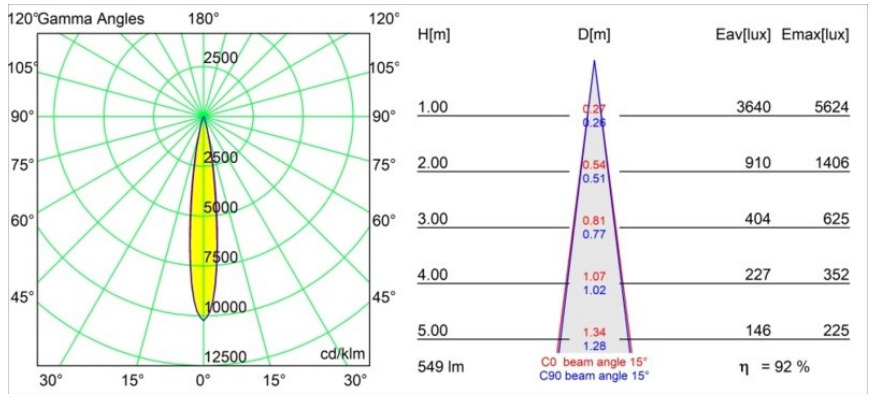

Distribution de Lumière & Schéma de Faisceau