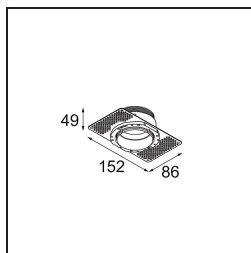

---

**TM30 & CRI diagram**

**Light distribution & beam diagram**

**Accesorios Opticos**

- 13515032** Snoot 32 Black Structure
- 13515038** Snoot 32 White Matt

- 13515132** Honeycomb 33 Black Structure

- 13515232** Light Cone 44 Black Structure
- 13515238** Light Cone 44 White Matt

**Accesorios Instalación**

- 13510083** Ring Recessed 62 1x IP55 Black Matt
- 13510038** Ring Recessed 62 1x IP55 White Matt

- 13515430** Ring Recessed Trimless 62 1x

**13515530** Concrete Kit 62 150x150 1x