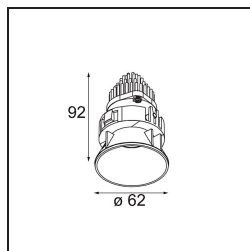

### Specifications

Material	13731080
Tipo de fuente de luz	LED
Tipo de LED	CITIZEN CLU7A3
Tecnología LED	COB LED
CRI	Min. 90
Temperatura del color	2700K
Vida Útil	L90B10 @50.000 horas
Lámpara Incluida	Sí
Número de fuentes de luz	1
Código de flujo CIE	100 100 100 100 93
Binning (SDCM)	2
Dirección de la luz	Directo
Óptica	Colimador
Ángulo de Apertura medido (°)	15,0
Voltaje de entrada	Driver de corriente constante requerido
Clasificación eléctrica	III
Clasificación del IP	55
Clasificación de hilo incandescente (°C)	850
Interio/Exterior	Interior
Aplicación	Techo, Pared
Montaje	Empotrado
Tamaño de corte (mm)	ø68 for Frame Recessed; ø89 for Frame Recessed TrimLess
Profundidad de montaje (mm)	110,0
Ajustabilidad	Not Applicable
Distancia al objeto iluminado (m)	0,1
Color principal & Acabado principal	Negro, Cromo
Peso bruto (g)	148,0
Corriente de accionamiento (mA)	350      500
Min. forward voltage (Vf)	11,2      11,2
Max. forward voltage (Vf)	13,2      13,2
Connected load (W)	4,1      6,1
Flujo luminoso por lámpara (lm)	378      508