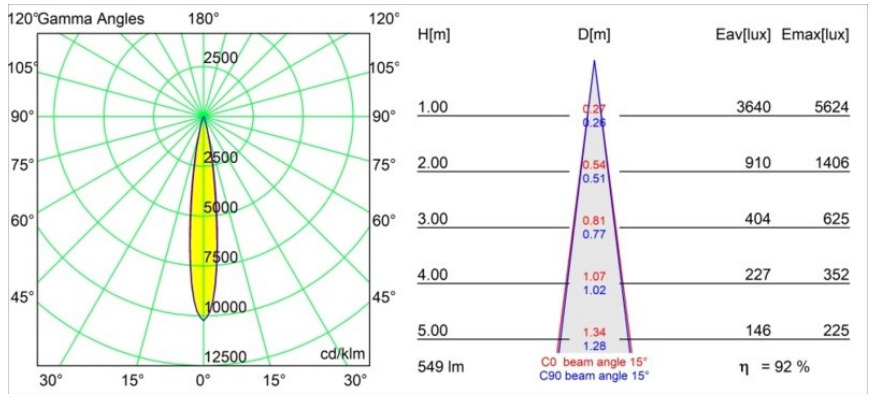

Light distribution & beam diagram