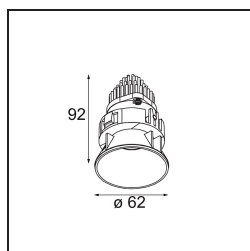

Datum
Kunde
Projekt
Art

Tetrix Oblique Recessed 62 1x IP55 LED 2700K Spot DE Black Chrome

Mit Komponenten spielen, sie auf alle möglichen Arten zusammenfügen. Die Tetrix lädt Sie ein, ihr mit Designoptionen und Zubehör Ihre persönliche Note zu verleihen. Sie ist vielseitig einsetzbar, passt überall hin – und ihre Installation ist ein Kinderspiel.

Spezifikationen

Material	13731080
Typ der Lichtquelle	LED
LED Typ	CITIZEN CLU7A3
LED-Technologie	COB-LED
CRI	Min. 90
Farbtemperatur	2700K
Lebensdauer	L90B10 bei 50.000 Stunden
Leuchtmittel enthalten	Ja
Anzahl Lichtquellen	1
CIE-Fluxcode	100 100 100 100 93
Binning (SDCM)	2
Lichtrichtung	Abwärts
Optik	Kollimator
Gemessene Abstrahlwinkel (°)	15,0
Eingangsspannung	Konstantstrom-Treiber erforderlich
Schutzklasse	III
Schutzart	55
Glühdrahtprüfung (°C)	850
Innen/Außen	Innen
Anwendung	Decke, Wand
Montage	Einbau
Ausschnittgröße (mm)	ø68 for Frame Recessed; ø89 for Frame Recessed TrimLess
Einbautiefe (mm)	110,0
Verstellbarkeit	Not Applicable
Abstand zum beleuchteten Objekt (m)	0,1
Primärfarbe & Primäres Finish	Schwarz, Chrom
Bruttogewicht (g)	148,0
Antriebsstrom (mA)	350 500
Min. forward voltage (Vf)	11,2 11,2
Max. forward voltage (Vf)	13,2 13,2
Connected load (W)	4,1 6,1
Lichtstrom pro Lampe (lm)	378 508
Effizienz (lm/W)	92 83
UGR	1 2

Bemerkung	<ul style="list-style-type: none">• Tetrix Recessed Ring oder Tube Surface nicht enthalten• Dies ist kein vollständiges Produkt. Es wird ein Tetrix Recessed Ring oder Tube Surface benötigt.• Dies ist kein vollständiges Produkt. Es wird ein Tetrix Recessed Ring oder Tube Surface benötigt.
-----------	--