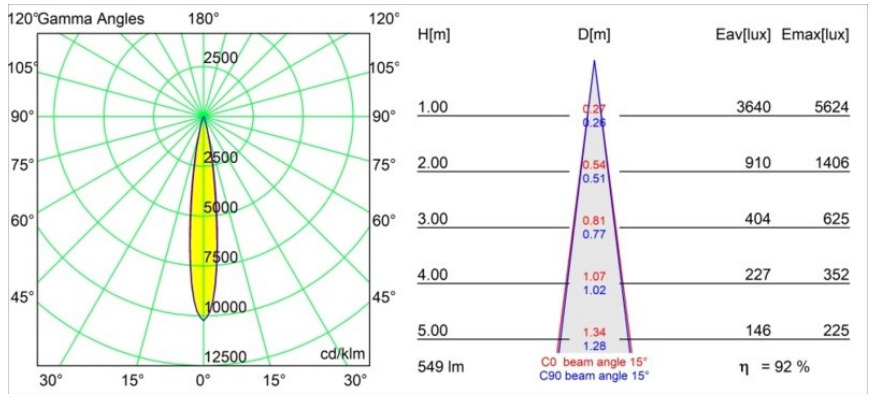

Lichtverteilung und Lichtverteilungskurve