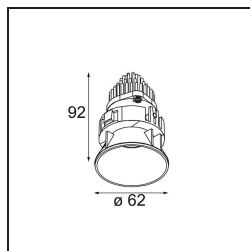

### Specificaties

Materiaal	13731038
Type Lichtbron	LED
LED type	CITIZEN CLU7A3
LED technologie	Led-COB
CRI	Min. 90
Kleurtemperatuur	2700K
Levensduur	L90B10 bij 50.000 Uur
Lamp inbegrepen	Ja
Aantal Lichtbronnen	1
CIE-fluxcode	99 100 100 100 95
Binning (SDCM)	2
Lichtrichting	Omlaag
Optisch	Collimator
Gemeten gradenbundel (°)	15,0
Ingangsspanning	Aandrijving Gelijktroom Vereist
Elektriciteitsklasse	III
IP-klasse	55
Gloeidraadtest (°C)	850
Binnen/Buiten	Binnen
Toepassing	Plafond, Wand
Montage	Inbouw
Inbouwopening (mm)	ø68 for Frame Recessed; ø89 for Frame Recessed TrimLess
Montagediepte (mm)	110,0
Verstelbaarheid	Not Applicable
Afstand tot Verlicht Voorwerp (m)	0,1
Primaire Kleur & Primaire Afwerking	Wit, Mat
Brutogewicht (g)	148,0
Stroom driver (mA)	350      500
Min. forward voltage (Vf)	11,2      11,2
Max. forward voltage (Vf)	13,2      13,2
Connected load (W)	4,1      6,1
Lumenoutput per lampunit (lm)	386      519
Efficiëntie (lm/W)	94      85
UGR	6      7

---

Opmerking	<ul style="list-style-type: none"><li>• Tetrix Recessed Ring of Tube Surface niet inbegrepen</li><li>• Dit is geen compleet product. Een Tetrix Recessed Ring of Tube Surface is vereist.</li><li>• Dit is geen compleet product. Een Tetrix Recessed Ring of Tube Surface is vereist.</li></ul>
-----------	--