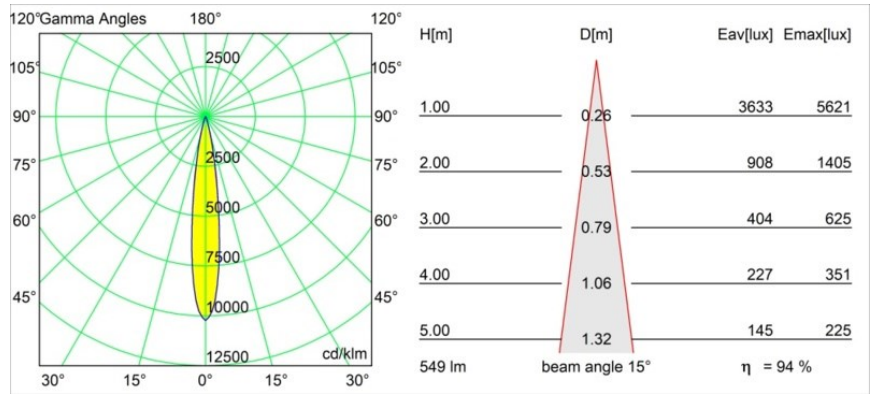

Lichtspreiding & Stralingsdiagram