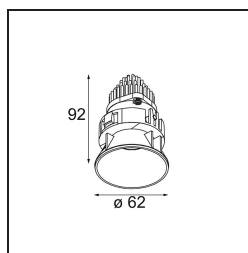

Specifications

Materiale	13731038
Tipo di Sorgente	LED
Tipologia LED	CITIZEN CLU7A3
Tecnologie LED	COB
CRI	Min. 90
Temperatura di colore della luce	2700K
Vita utile	L90B10 @50.000 ore
Lampadina inclusa	Sì
Numero di fonte luminosa	1
Codice di flusso CIE	99 100 100 100 95
Binning (SDCM)	2
Direzione della luce	Diretta
Ottiche	Collimatore
Fascio misurato (°)	15,0
Volt in ingresso	Necessario driver a corrente costante
Classificazione elettrica	III
Grado IP	55
Test filo a caldo (°C)	850
Interno/Esterno	Interno
Applicazione	Soffitto, Parete
Montaggio	Incassato
Foro d'incasso (mm)	ø68 for Frame Recessed; ø89 for Frame Recessed TrimLess
Profondità di montaggio (mm)	110,0
Orientabilità	Not Applicable
Distanza dall'oggetto illuminato (m)	0,1
Colore primario & Finitura primaria	Bianco, Opaca
Peso lordo (g)	148,0
Corrente di azionamento (mA)	350 500
Min. forward voltage (Vf)	11,2 11,2
Max. forward voltage (Vf)	13,2 13,2
Connected load (W)	4,1 6,1
Flusso luminoso per lampade (lm)	386 519
Efficienza (lm/W)	94 85

Livello abbagliamento	6	7
Remark	<ul style="list-style-type: none">• Tetrix Recessed Ring o Tube Surface non incluso• Questo non è un prodotto completo. È necessario un Tetrix Recessed Ring o Tube Surface.• Questo non è un prodotto completo. È necessario un Tetrix Recessed Ring o Tube Surface.	