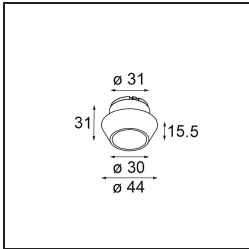

Specifications

Materiale	13731038
Tipo di Sorgente	LED
Tipologia LED	CITIZEN CLU7A3
Tecnologie LED	COB
CRI	Min. 90
Temperatura di colore della luce	2700K
Vita utile	L90B10 @50.000 ore
Lampadina inclusa	Sì
Numero di fonte luminosa	1
Codice di flusso CIE	99 100 100 100 95
Binning (SDCM)	2
Direzione della luce	Diretta
Ottiche	Collimatore
Fascio misurato (°)	15,0
Volt in ingresso	Necessario driver a corrente costante
Classificazione elettrica	III
Grado IP	55
Test filo a caldo (°C)	850
Interno/Esterno	Interno
Applicazione	Soffitto, Parete
Montaggio	Incassato
Foro d'incasso (mm)	ø68 for Frame Recessed; ø89 for Frame Recessed TrimLess
Profondità di montaggio (mm)	110,0
Orientabilità	Not Applicable
Distanza dall'oggetto illuminato (m)	0,1
Colore primario & Finitura primaria	Bianco, Opaca
Peso lordo (g)	148,0
Corrente di azionamento (mA)	350 500
Min. forward voltage (Vf)	11,2 11,2
Max. forward voltage (Vf)	13,2 13,2
Connected load (W)	4,1 6,1
Flusso luminoso per lampade (lm)	386 519
Efficienza (lm/W)	94 85

Livello abbagliamento	6	7
Remark	<ul style="list-style-type: none">• Tetrix Recessed Ring o Tube Surface non incluso• Questo non è un prodotto completo. È necessario un Tetrix Recessed Ring o Tube Surface.• Questo non è un prodotto completo. È necessario un Tetrix Recessed Ring o Tube Surface.	

TM30 & CRI diagram

Light distribution & beam diagram

Accessorio Ottico

- 13515032** Snoot 32 Black Structure
- 13515038** Snoot 32 White Matt

- 13515132** Honeycomb 33 Black Structure

- 13515232** Light Cone 44 Black Structure
- 13515238** Light Cone 44 White Matt