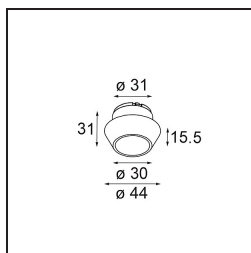

---

**TM30 & CRI diagrammes**

**Distribution de Lumière & Schéma de Faisceau**

**Accessoires d'Eclairage optiques**

**13515032** Snoot 32 Black Structure

**13515038** Snoot 32 White Matt

**13515132** Honeycomb 33 Black Structure