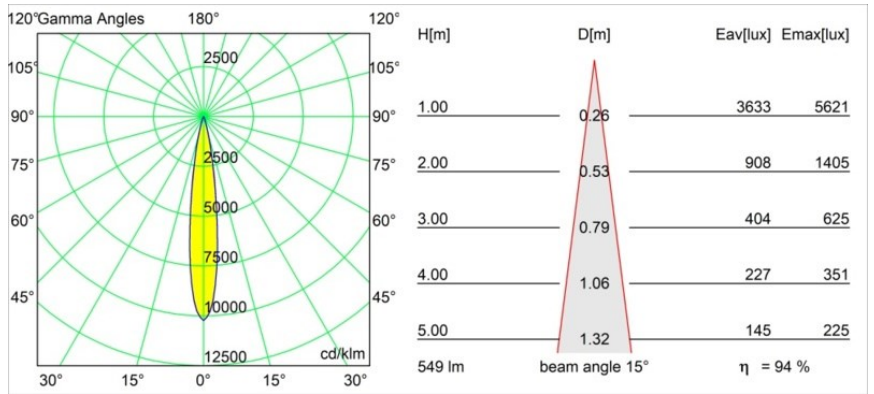

Distribution de Lumière & Schéma de Faisceau