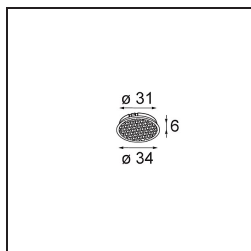

### Caractéristiques

Matériaux	13731038
Type de Source Lumineuse	LED
Type de LED	CITIZEN CLU7A3
Technologie LED	LED COB
CRI	Min. 90
Température de Couleur	2700K
Durée de Vie	L90B10 à 50 000 heures
Ampoule incluse	Oui
Nombre de Sources Lumineuses	1
Code de flux CIE	99 100 100 100 95
Groupe (SDCM)	2
Direction de la Lumière	Bas
Optique	Collimateur
Faisceau mesuré (°)	15,0
Tension d'Entrée	Driver à Courant Constant Requis
Classe Électrique	III
Indice de protection IP	55
Essai au fil incandescent (°C)	850
Intérieur/extérieur	Intérieur
Application	Plafond, Mur
Montage	Encastré
Taille de découpe (mm)	ø68 for Frame Recessed; ø89 for Frame Recessed TrimLess
Profondeur de montage (mm)	110,0
Ajustabilité	Not Applicable
Distance avec l'Objet Éclairé (m)	0,1
Couleur Principale & Finition Principale	Blanc, Mat
Poids brut (g)	148,0
Courant du driver (mA)	350      500
Min. forward voltage (Vf)	11,2      11,2
Max. forward voltage (Vf)	13,2      13,2
Connected load (W)	4,1      6,1
Flux lumineux par lampe (lm)	386      519
Efficacité (lm/W)	94      85

---

UGR	6	7
Commentaire	<ul style="list-style-type: none"><li>• Tetrix Recessed Ring ou Tube Surface non inclus</li><li>• Ceci n'est pas un produit complet. Un Tetrix Recessed Ring ou Tube Surface est requis.</li><li>• Ceci n'est pas un produit complet. Un Tetrix Recessed Ring ou Tube Surface est requis.</li></ul>	

---

**TM30 & CRI diagrammes**

**Distribution de Lumière & Schéma de Faisceau**

**Accessoires d'Eclairage optiques**

**13515032** Snoot 32 Black Structure

**13515038** Snoot 32 White Matt

**13515132** Honeycomb 33 Black Structure