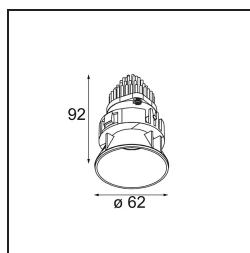

### Caractéristiques

Matériaux	13731038
Type de Source Lumineuse	LED
Type de LED	CITIZEN CLU7A3
Technologie LED	LED COB
CRI	Min. 90
Température de Couleur	2700K
Durée de Vie	L90B10 à 50 000 heures
Ampoule incluse	Oui
Nombre de Sources Lumineuses	1
Code de flux CIE	99 100 100 100 95
Groupe (SDCM)	2
Direction de la Lumière	Bas
Optique	Collimateur
Faisceau mesuré (°)	15,0
Tension d'Entrée	Driver à Courant Constant Requis
Classe Électrique	III
Indice de protection IP	55
Essai au fil incandescent (°C)	850
Intérieur/extérieur	Intérieur
Application	Plafond, Mur
Montage	Encastré
Taille de découpe (mm)	ø68 for Frame Recessed; ø89 for Frame Recessed TrimLess
Profondeur de montage (mm)	110,0
Ajustabilité	Not Applicable
Distance avec l'Objet Éclairé (m)	0,1
Couleur Principale & Finition Principale	Blanc, Mat
Poids brut (g)	148,0
Courant du driver (mA)	350      500
Min. forward voltage (Vf)	11,2      11,2
Max. forward voltage (Vf)	13,2      13,2
Connected load (W)	4,1      6,1
Flux lumineux par lampe (lm)	386      519
Efficacité (lm/W)	94      85

---

UGR	6	7
Commentaire	<ul style="list-style-type: none"><li>• Tetrix Recessed Ring ou Tube Surface non inclus</li><li>• Ceci n'est pas un produit complet. Un Tetrix Recessed Ring ou Tube Surface est requis.</li><li>• Ceci n'est pas un produit complet. Un Tetrix Recessed Ring ou Tube Surface est requis.</li></ul>	