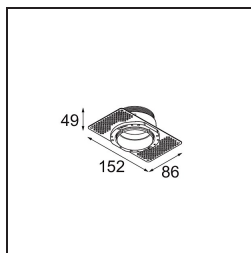

---

**TM30 & CRI diagrammes**

**Distribution de Lumière & Schéma de Faisceau**

**Accessoires d'Eclairage optiques**

**13515032** Snoot 32 Black Structure

**13515038** Snoot 32 White Matt

**13515132** Honeycomb 33 Black Structure

**13515232** Light Cone 44 Black Structure

**13515238** Light Cone 44 White Matt

**Accessoires d'Eclairage d'installation**

**13510083** Ring Recessed 62 1x IP55 Black Matt

**13510038** Ring Recessed 62 1x IP55 White Matt