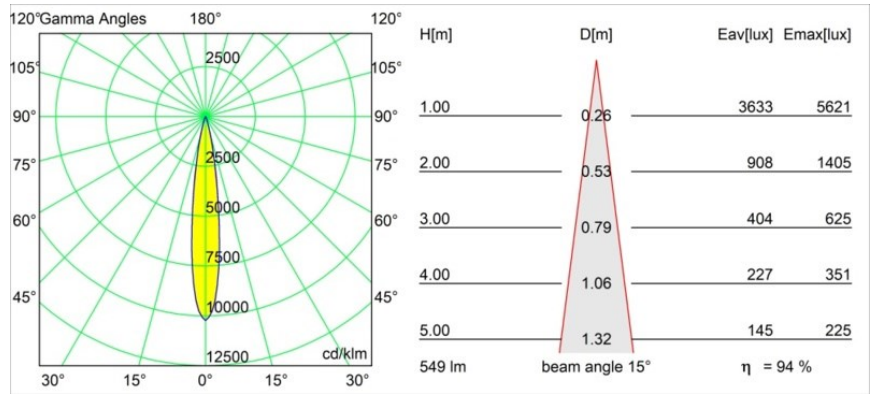

Light distribution & beam diagram