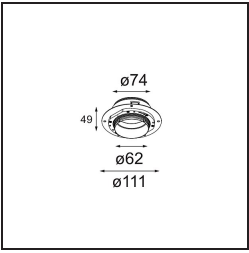

Date
Customer
Project
Type

Tetrix Oblique Recessed 62 1x IP55 LED 2700K Spot DE White Matt

Specifications

Material	13731038
Tipo de fuente de luz	LED
Tipo de LED	CITIZEN CLU7A3
Tecnología LED	COB LED
CRI	Min. 90
Temperatura del color	2700K
Vida Útil	L90B10 @50.000 horas
Lámpara Incluida	Sí
Número de fuentes de luz	1
Código de flujo CIE	99 100 100 100 95
Binning (SDCM)	2
Dirección de la luz	Directo
Óptica	Colimador
Ángulo de Apertura medido (°)	15,0
Voltaje de entrada	Driver de corriente constante requerido
Clasificación eléctrica	III
Clasificación del IP	55
Clasificación de hilo incandescente (°C)	850
Interio/Exterior	Interior
Aplicación	Techo, Pared
Montaje	Empotrado
Tamaño de corte (mm)	ø68 for Frame Recessed; ø89 for Frame Recessed TrimLess
Profundidad de montaje (mm)	110,0
Ajustabilidad	Not Applicable
Distancia al objeto iluminado (m)	0,1
Color principal & Acabado principal	Blanco, Mate
Peso bruto (g)	148,0
Corriente de accionamiento (mA)	350 500
Min. forward voltage (Vf)	11,2 11,2
Max. forward voltage (Vf)	13,2 13,2
Connected load (W)	4,1 6,1
Flujo luminoso por lámpara (lm)	386 519

TM30 & CRI diagram

Light distribution & beam diagram

Accesorios Opticos

- 13515032** Snoot 32 Black Structure
- 13515038** Snoot 32 White Matt

- 13515132** Honeycomb 33 Black Structure

- 13515232** Light Cone 44 Black Structure
- 13515238** Light Cone 44 White Matt

Accesorios Instalación

- 13510083** Ring Recessed 62 1x IP55 Black Matt
- 13510038** Ring Recessed 62 1x IP55 White Matt

- 13515430** Ring Recessed Trimless 62 1x

13515530 Concrete Kit 62 150x150 1x

13515630 Concrete Ring 62 Standard Installation Housing