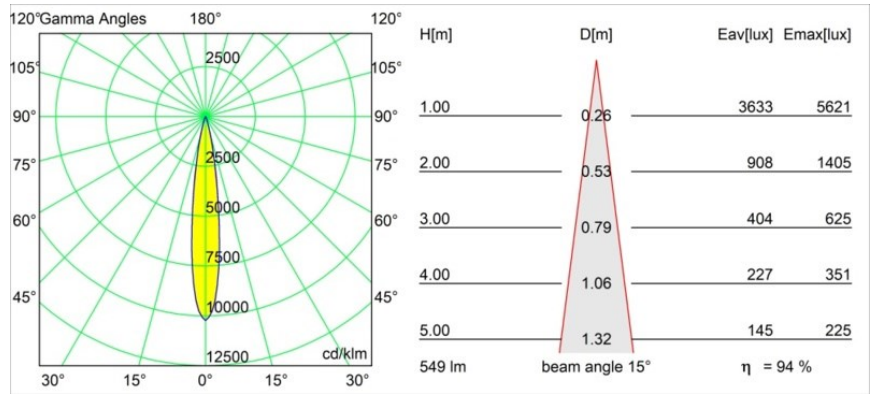

Lichtverteilung und Lichtverteilungskurve