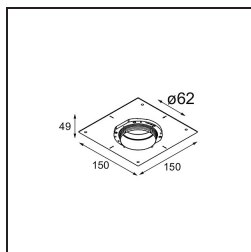

Caractéristiques

Matériaux	13730283
Type de Source Lumineuse	LED
Type de LED	CITIZEN CLU7A3
Technologie LED	LED COB
CRI	Min. 90
Température de Couleur	4000K
Durée de Vie	L90B10 à 50 000 heures
Ampoule incluse	Oui
Nombre de Sources Lumineuses	1
Code de flux CIE	100 100 100 100 96
Groupe (SDCM)	2
Direction de la Lumière	Bas
Optique	Collimateur
Faisceau mesuré (°)	15,0
Tension d'Entrée	Driver à Courant Constant Requis
Classe Électrique	III
Indice de protection IP	55
Essai au fil incandescent (°C)	850
Intérieur/extérieur	Intérieur
Application	Plafond, Mur
Montage	Encastré
Taille de découpe (mm)	ø68 for Frame Recessed; ø89 for Frame Recessed TrimLess
Profondeur de montage (mm)	110,0
Ajustabilité	Not Applicable
Distance avec l'Objet Éclairé (m)	0,1
Couleur Principale & Finition Principale	Noir, Mat
Poids brut (g)	148,0
Courant du driver (mA)	350 500
Min. forward voltage (Vf)	11,2 11,2
Max. forward voltage (Vf)	13,2 13,2
Connected load (W)	4,1 6,1
Flux lumineux par lampe (lm)	433 583
Efficacité (lm/W)	106 96

TM30 & CRI diagrammes

Distribution de Lumière & Schéma de Faisceau

Diagrammes

Accessoires d'Eclairage optiques

13515132 Honeycomb 33 Black Structure

13515038 Snoot 32 White Matt

13515032 Snoot 32 Black Structure

13515232 Light Cone 44 Black Structure

13515238 Light Cone 44 White Matt

Accessoires d'Eclairage d'installation

13510083 Ring Recessed 62 1x IP55 Black Matt

13510038 Ring Recessed 62 1x IP55 White Matt

13515430 Ring Recessed Trimless 62 1x