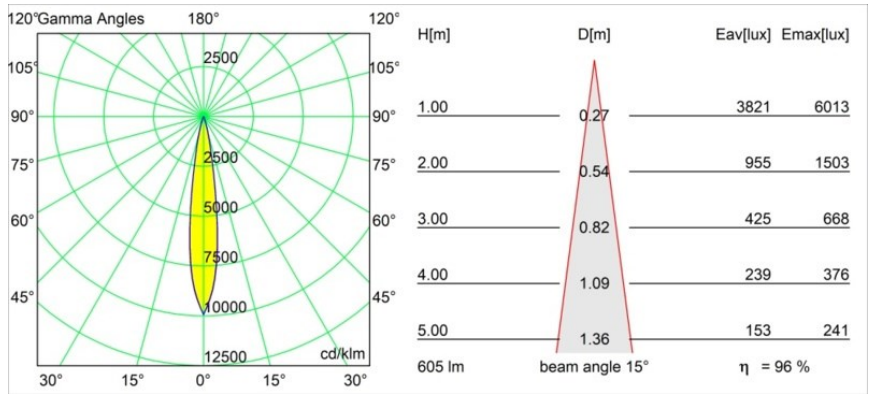

Distribution de Lumière & Schéma de Faisceau