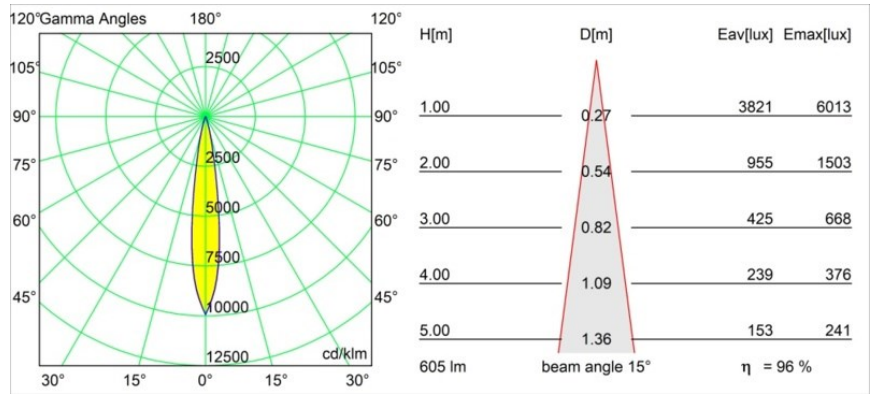

Light distribution & beam diagram