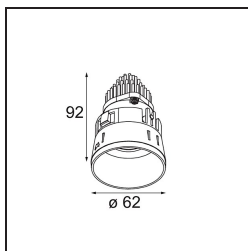

Date
Customer
Project
Type

Tetrix Straight Recessed 62 1x IP55 LED 4000K Spot DE Black Matt

Specifications

Material	13730283
Tipo de fuente de luz	LED
Tipo de LED	CITIZEN CLU7A3
Tecnología LED	COB LED
CRI	Min. 90
Temperatura del color	4000K
Vida Útil	L90B10 @50.000 horas
Lámpara Incluida	Sí
Número de fuentes de luz	1
Código de flujo CIE	100 100 100 100 96
Binning (SDCM)	2
Dirección de la luz	Directo
Óptica	Colimador
Ángulo de Apertura medido (°)	15,0
Voltaje de entrada	Driver de corriente constante requerido
Clasificación eléctrica	III
Clasificación del IP	55
Clasificación de hilo incandescente (°C)	850
Interio/Exterior	Interior
Aplicación	Techo, Pared
Montaje	Empotrado
Tamaño de corte (mm)	ø68 for Frame Recessed; ø89 for Frame Recessed TrimLess
Profundidad de montaje (mm)	110,0
Ajustabilidad	Not Applicable
Distancia al objeto iluminado (m)	0,1
Color principal & Acabado principal	Negro, Mate
Peso bruto (g)	148,0
Corriente de accionamiento (mA)	350 500
Min. forward voltage (Vf)	11,2 11,2
Max. forward voltage (Vf)	13,2 13,2
Connected load (W)	4,1 6,1
Flujo luminoso por lámpara (lm)	433 583

Eficacia (lm/W)	106	96
Índice de deslumbramiento	5	6
Remark	<ul style="list-style-type: none">• Tetrix Recessed Ring o Tube Surface no incluido• Este no es un producto completo. Se necesita un Tetrix Recessed Ring o Tube Surface.• Este no es un producto completo. Se necesita un Tetrix Recessed Ring o Tube Surface.	