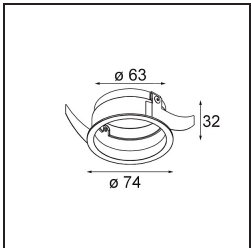

Date
Customer
Project
Type

Tetrix Straight Recessed 62 1x IP55 LED 4000K Spot DE Black Matt

Specifications

Material	13730283
Tipo de fuente de luz	LED
Tipo de LED	CITIZEN CLU7A3
Tecnología LED	COB LED
CRI	Min. 90
Temperatura del color	4000K
Vida Útil	L90B10 @50.000 horas
Lámpara Incluida	Sí
Número de fuentes de luz	1
Código de flujo CIE	100 100 100 100 96
Binning (SDCM)	2
Dirección de la luz	Directo
Óptica	Colimador
Ángulo de Apertura medido (°)	15,0
Voltaje de entrada	Driver de corriente constante requerido
Clasificación eléctrica	III
Clasificación del IP	55
Clasificación de hilo incandescente (°C)	850
Interio/Exterior	Interior
Aplicación	Techo, Pared
Montaje	Empotrado
Tamaño de corte (mm)	ø68 for Frame Recessed; ø89 for Frame Recessed TrimLess
Profundidad de montaje (mm)	110,0
Ajustabilidad	Not Applicable
Distancia al objeto iluminado (m)	0,1
Color principal & Acabado principal	Negro, Mate
Peso bruto (g)	148,0
Corriente de accionamiento (mA)	350 500
Min. forward voltage (Vf)	11,2 11,2
Max. forward voltage (Vf)	13,2 13,2
Connected load (W)	4,1 6,1
Flujo luminoso por lámpara (lm)	433 583

Eficacia (lm/W)	106	96
Índice de deslumbramiento	5	6
Remark	<ul style="list-style-type: none">• Tetrix Recessed Ring o Tube Surface no incluido• Este no es un producto completo. Se necesita un Tetrix Recessed Ring o Tube Surface.• Este no es un producto completo. Se necesita un Tetrix Recessed Ring o Tube Surface.	

TM30 & CRI diagram

Light distribution & beam diagram

Accesorios Opticos

13515132 Honeycomb 33 Black Structure

13515038 Snoot 32 White Matt
13515032 Snoot 32 Black Structure

13515232 Light Cone 44 Black Structure
13515238 Light Cone 44 White Matt

Accesorios Instalación

13510083 Ring Recessed 62 1x IP55 Black Matt
13510038 Ring Recessed 62 1x IP55 White Matt

13515430 Ring Recessed Trimless 62 1x

13515530 Concrete Kit 62 150x150 1x

13515630 Concrete Ring 62 Standard Installation Housing