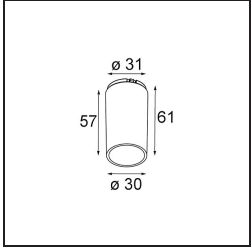

Date
Customer
Project
Type

Tetrix Straight Recessed 62 1x IP55 LED 4000K Spot DE Black Matt

Specifications

Material	13730283
Tipo de fuente de luz	LED
Tipo de LED	CITIZEN CLU7A3
Tecnología LED	COB LED
CRI	Min. 90
Temperatura del color	4000K
Vida Útil	L90B10 @50.000 horas
Lámpara Incluida	Sí
Número de fuentes de luz	1
Código de flujo CIE	100 100 100 100 96
Binning (SDCM)	2
Dirección de la luz	Directo
Óptica	Colimador
Ángulo de Apertura medido (°)	15,0
Voltaje de entrada	Driver de corriente constante requerido
Clasificación eléctrica	III
Clasificación del IP	55
Clasificación de hilo incandescente (°C)	850
Interio/Exterior	Interior
Aplicación	Techo, Pared
Montaje	Empotrado
Tamaño de corte (mm)	ø68 for Frame Recessed; ø89 for Frame Recessed TrimLess
Profundidad de montaje (mm)	110,0
Ajustabilidad	Not Applicable
Distancia al objeto iluminado (m)	0,1
Color principal & Acabado principal	Negro, Mate
Peso bruto (g)	148,0
Corriente de accionamiento (mA)	350 500
Min. forward voltage (Vf)	11,2 11,2
Max. forward voltage (Vf)	13,2 13,2
Connected load (W)	4,1 6,1
Flujo luminoso por lámpara (lm)	433 583

TM30 & CRI diagram

Light distribution & beam diagram

Accesorios Opticos

13515132 Honeycomb 33 Black Structure

13515038 Snoot 32 White Matt
13515032 Snoot 32 Black Structure

13515232 Light Cone 44 Black Structure
13515238 Light Cone 44 White Matt

Accesorios Instalación

13510083 Ring Recessed 62 1x IP55 Black Matt
13510038 Ring Recessed 62 1x IP55 White Matt

13515430 Ring Recessed Trimless 62 1x

13515530 Concrete Kit 62 150x150 1x

13515630 Concrete Ring 62 Standard Installation Housing