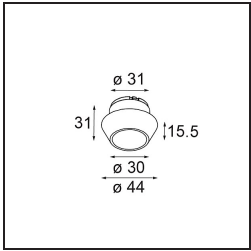

Date
Customer
Project
Type

Tetrix Straight Recessed 62 1x IP55 LED 4000K Spot DE Black Matt

Specifications

Material	13730283
Tipo de fuente de luz	LED
Tipo de LED	CITIZEN CLU7A3
Tecnología LED	COB LED
CRI	Min. 90
Temperatura del color	4000K
Vida Útil	L90B10 @50.000 horas
Lámpara Incluida	Sí
Número de fuentes de luz	1
Código de flujo CIE	100 100 100 100 96
Binning (SDCM)	2
Dirección de la luz	Directo
Óptica	Colimador
Ángulo de Apertura medido (°)	15,0
Voltaje de entrada	Driver de corriente constante requerido
Clasificación eléctrica	III
Clasificación del IP	55
Clasificación de hilo incandescente (°C)	850
Interio/Exterior	Interior
Aplicación	Techo, Pared
Montaje	Empotrado
Tamaño de corte (mm)	ø68 for Frame Recessed; ø89 for Frame Recessed TrimLess
Profundidad de montaje (mm)	110,0
Ajustabilidad	Not Applicable
Distancia al objeto iluminado (m)	0,1
Color principal & Acabado principal	Negro, Mate
Peso bruto (g)	148,0
Corriente de accionamiento (mA)	350 500
Min. forward voltage (Vf)	11,2 11,2
Max. forward voltage (Vf)	13,2 13,2
Connected load (W)	4,1 6,1
Flujo luminoso por lámpara (lm)	433 583

Eficacia (lm/W)	106	96
Índice de deslumbramiento	5	6
Remark	<ul style="list-style-type: none">• Tetrix Recessed Ring o Tube Surface no incluido• Este no es un producto completo. Se necesita un Tetrix Recessed Ring o Tube Surface.• Este no es un producto completo. Se necesita un Tetrix Recessed Ring o Tube Surface.	

TM30 & CRI diagram

Light distribution & beam diagram

Accesorios Opticos

13515132 Honeycomb 33 Black Structure

13515038 Snoot 32 White Matt
13515032 Snoot 32 Black Structure

13515232 Light Cone 44 Black Structure
13515238 Light Cone 44 White Matt