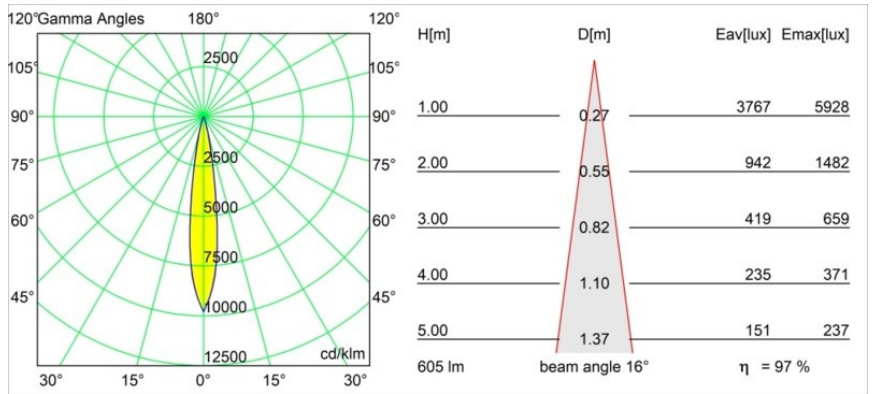

Lichtspreiding & Stralingsdiagram