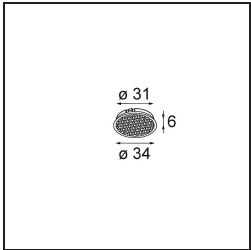

### Specificaties

Materiaal	13730280
Type Lichtbron	LED
LED type	CITIZEN CLU7A3
LED technologie	Led-COB
CRI	Min. 90
Kleurtemperatuur	4000K
Levensduur	L90B10 bij 50.000 Uur
Lamp inbegrepen	Ja
Aantal Lichtbronnen	1
CIE-fluxcode	100 100 100 100 97
Binning (SDCM)	2
Lichtrichting	Omlaag
Optisch	Collimator
Gemeten gradenbundel (°)	16,0
Ingangsspanning	Aandrijving Gelijktroom Vereist
Elektriciteitsklasse	III
IP-klasse	55
Gloeidraadtest (°C)	850
Binnen/Buiten	Binnen
Toepassing	Plafond, Wand
Montage	Inbouw
Inbouwopening (mm)	ø68 for Frame Recessed; ø89 for Frame Recessed TrimLess
Montagediepte (mm)	110,0
Verstelbaarheid	Not Applicable
Afstand tot Verlicht Voorwerp (m)	0,1
Primaire Kleur & Primaire Afwerking	Zwart, Chroom
Brutogewicht (g)	146,0
Stroom driver (mA)	350      500
Min. forward voltage (Vf)	11,2      11,2
Max. forward voltage (Vf)	13,2      13,2
Connected load (W)	4,1      6,1
Lumenoutput per lampunit (lm)	437      587
Efficiëntie (lm/W)	107      96
UGR	5      6

---

Opmerking	<ul style="list-style-type: none"><li>• Tetrix Recessed Ring of Tube Surface niet inbegrepen</li><li>• Dit is geen compleet product. Een Tetrix Recessed Ring of Tube Surface is vereist.</li><li>• Dit is geen compleet product. Een Tetrix Recessed Ring of Tube Surface is vereist.</li></ul>
-----------	--

---

**TM30 & CRI Diagrammen**

**Lichtspreiding & Stralingsdiagram**

Diagrammen

**Optische Accessoires**

**13515132** Honeycomb 33 Black Structure

**13515038** Snoot 32 White Matt  
**13515032** Snoot 32 Black Structure