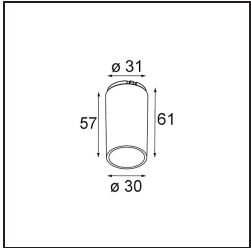

### Specificaties

Materiaal	13730280
Type Lichtbron	LED
LED type	CITIZEN CLU7A3
LED technologie	Led-COB
CRI	Min. 90
Kleurtemperatuur	4000K
Levensduur	L90B10 bij 50.000 Uur
Lamp inbegrepen	Ja
Aantal Lichtbronnen	1
CIE-fluxcode	100 100 100 100 97
Binning (SDCM)	2
Lichtrichting	Omlaag
Optisch	Collimator
Gemeten gradenbundel (°)	16,0
Ingangsspanning	Aandrijving Gelijktroom Vereist
Elektriciteitsklasse	III
IP-klasse	55
Gloeidraadtest (°C)	850
Binnen/Buiten	Binnen
Toepassing	Plafond, Wand
Montage	Inbouw
Inbouwopening (mm)	ø68 for Frame Recessed; ø89 for Frame Recessed TrimLess
Montagediepte (mm)	110,0
Verstelbaarheid	Not Applicable
Afstand tot Verlicht Voorwerp (m)	0,1
Primaire Kleur & Primaire Afwerking	Zwart, Chroom
Brutogewicht (g)	146,0
Stroom driver (mA)	350      500
Min. forward voltage (Vf)	11,2      11,2
Max. forward voltage (Vf)	13,2      13,2
Connected load (W)	4,1      6,1
Lumenoutput per lampunit (lm)	437      587
Efficiëntie (lm/W)	107      96
UGR	5      6

---

Opmerking	<ul style="list-style-type: none"><li>• Tetrix Recessed Ring of Tube Surface niet inbegrepen</li><li>• Dit is geen compleet product. Een Tetrix Recessed Ring of Tube Surface is vereist.</li><li>• Dit is geen compleet product. Een Tetrix Recessed Ring of Tube Surface is vereist.</li></ul>
-----------	--

---

**TM30 & CRI Diagrammen**

**Lichtspreiding & Stralingsdiagram**

Diagrammen

**Optische Accessoires**

**13515132** Honeycomb 33 Black Structure

**13515038** Snoot 32 White Matt  
**13515032** Snoot 32 Black Structure