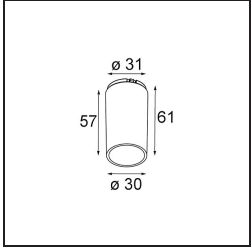

Date
Customer
Project
Type

Tetrix Straight Recessed 62 1x IP55 LED 4000K Spot DE Black Chrome

Specifications

Materiale	13730280
Tipo di Sorgente	LED
Tipologia LED	CITIZEN CLU7A3
Tecnologie LED	COB
CRI	Min. 90
Temperatura di colore della luce	4000K
Vita utile	L90B10 @50.000 ore
Lampadina inclusa	Sì
Numero di fonte luminosa	1
Codice di flusso CIE	100 100 100 100 97
Binning (SDCM)	2
Direzione della luce	Diretta
Ottiche	Collimatore
Fascio misurato (°)	16,0
Volt in ingresso	Necessario driver a corrente costante
Classificazione elettrica	III
Grado IP	55
Test filo a caldo (°C)	850
Interno/Esterno	Interno
Applicazione	Soffitto, Parete
Montaggio	Incassato
Foro d'incasso (mm)	ø68 for Frame Recessed; ø89 for Frame Recessed TrimLess
Profondità di montaggio (mm)	110,0
Orientabilità	Not Applicable
Distanza dall'oggetto illuminato (m)	0,1
Colore primario & Finitura primaria	Nero, Cromato
Peso lordo (g)	146,0
Corrente di azionamento (mA)	350 500
Min. forward voltage (Vf)	11,2 11,2
Max. forward voltage (Vf)	13,2 13,2
Connected load (W)	4,1 6,1
Flusso luminoso per lampade (lm)	437 587
Efficienza (lm/W)	107 96

TM30 & CRI diagram

Light distribution & beam diagram

Diagrams

Accessorio Ottico

13515132 Honeycomb 33 Black Structure

13515038 Snoot 32 White Matt
13515032 Snoot 32 Black Structure

13515232 Light Cone 44 Black Structure
13515238 Light Cone 44 White Matt

Accessori Installazione

13510083 Ring Recessed 62 1x IP55 Black Matt
13510038 Ring Recessed 62 1x IP55 White Matt

13515430 Ring Recessed Trimless 62 1x

13515530 Concrete Kit 62 150x150 1x

13515630 Concrete Ring 62 Standard Installation Housing