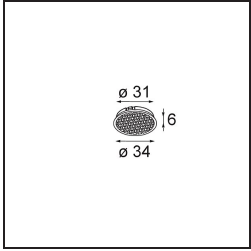

Date
Customer
Project
Type

Tetrix Straight Recessed 62 1x IP55 LED 4000K Spot DE Black Chrome

Specifications

Materiale	13730280
Tipo di Sorgente	LED
Tipologia LED	CITIZEN CLU7A3
Tecnologie LED	COB
CRI	Min. 90
Temperatura di colore della luce	4000K
Vita utile	L90B10 @50.000 ore
Lampadina inclusa	Sì
Numero di fonte luminosa	1
Codice di flusso CIE	100 100 100 100 97
Binning (SDCM)	2
Direzione della luce	Diretta
Ottiche	Collimatore
Fascio misurato (°)	16,0
Volt in ingresso	Necessario driver a corrente costante
Classificazione elettrica	III
Grado IP	55
Test filo a caldo (°C)	850
Interno/Esterno	Interno
Applicazione	Soffitto, Parete
Montaggio	Incassato
Foro d'incasso (mm)	ø68 for Frame Recessed; ø89 for Frame Recessed TrimLess
Profondità di montaggio (mm)	110,0
Orientabilità	Not Applicable
Distanza dall'oggetto illuminato (m)	0,1
Colore primario & Finitura primaria	Nero, Cromato
Peso lordo (g)	146,0
Corrente di azionamento (mA)	350 500
Min. forward voltage (Vf)	11,2 11,2
Max. forward voltage (Vf)	13,2 13,2
Connected load (W)	4,1 6,1
Flusso luminoso per lampade (lm)	437 587
Efficienza (lm/W)	107 96

TM30 & CRI diagram

Light distribution & beam diagram

Diagrams

Accessorio Ottico

13515132 Honeycomb 33 Black Structure

13515038 Snoot 32 White Matt
13515032 Snoot 32 Black Structure

13515232 Light Cone 44 Black Structure
13515238 Light Cone 44 White Matt