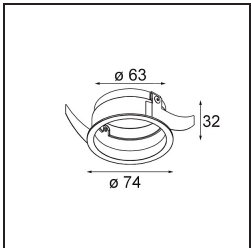

Date
Customer
Project
Type

Tetrix Straight Recessed 62 1x IP55 LED 4000K Spot DE Black Chrome

Specifications

Materiale	13730280
Tipo di Sorgente	LED
Tipologia LED	CITIZEN CLU7A3
Tecnologie LED	COB
CRI	Min. 90
Temperatura di colore della luce	4000K
Vita utile	L90B10 @50.000 ore
Lampadina inclusa	Sì
Numero di fonte luminosa	1
Codice di flusso CIE	100 100 100 100 97
Binning (SDCM)	2
Direzione della luce	Diretta
Ottiche	Collimatore
Fascio misurato (°)	16,0
Volt in ingresso	Necessario driver a corrente costante
Classificazione elettrica	III
Grado IP	55
Test filo a caldo (°C)	850
Interno/Esterno	Interno
Applicazione	Soffitto, Parete
Montaggio	Incassato
Foro d'incasso (mm)	ø68 for Frame Recessed; ø89 for Frame Recessed TrimLess
Profondità di montaggio (mm)	110,0
Orientabilità	Not Applicable
Distanza dall'oggetto illuminato (m)	0,1
Colore primario & Finitura primaria	Nero, Cromato
Peso lordo (g)	146,0
Corrente di azionamento (mA)	350 500
Min. forward voltage (Vf)	11,2 11,2
Max. forward voltage (Vf)	13,2 13,2
Connected load (W)	4,1 6,1
Flusso luminoso per lampade (lm)	437 587
Efficienza (lm/W)	107 96

Livello abbagliamento	5	6
Remark	<ul style="list-style-type: none">• Tetrix Recessed Ring o Tube Surface non incluso• Questo non è un prodotto completo. È necessario un Tetrix Recessed Ring o Tube Surface.• Questo non è un prodotto completo. È necessario un Tetrix Recessed Ring o Tube Surface.	

TM30 & CRI diagram

Light distribution & beam diagram

Diagrams

Accessorio Ottico

13515132 Honeycomb 33 Black Structure

13515038 Snoot 32 White Matt
13515032 Snoot 32 Black Structure

13515232 Light Cone 44 Black Structure
13515238 Light Cone 44 White Matt

Accessori Installazione

13510083 Ring Recessed 62 1x IP55 Black Matt
13510038 Ring Recessed 62 1x IP55 White Matt

13515430 Ring Recessed Trimless 62 1x

13515530 Concrete Kit 62 150x150 1x

13515630 Concrete Ring 62 Standard Installation Housing