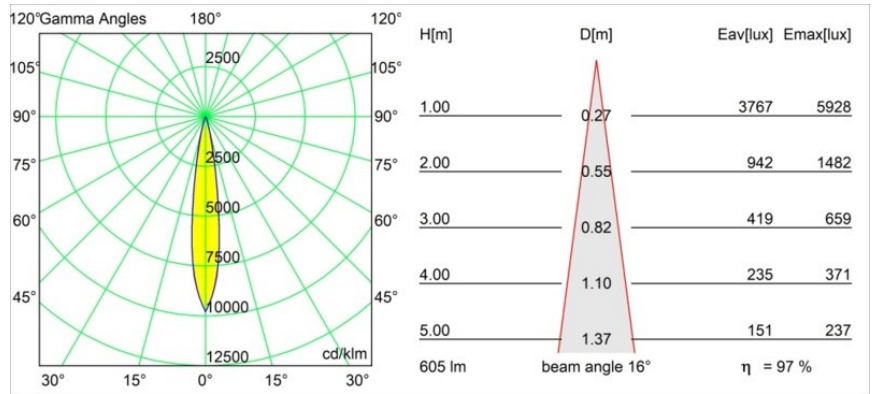

Light distribution & beam diagram