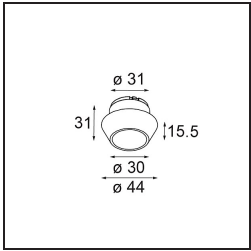

Date
Customer
Project
Type

Tetrix Straight Recessed 62 1x IP55 LED 4000K Spot DE Black Chrome

Specifications

Materiale	13730280
Tipo di Sorgente	LED
Tipologia LED	CITIZEN CLU7A3
Tecnologie LED	COB
CRI	Min. 90
Temperatura di colore della luce	4000K
Vita utile	L90B10 @50.000 ore
Lampadina inclusa	Sì
Numero di fonte luminosa	1
Codice di flusso CIE	100 100 100 100 97
Binning (SDCM)	2
Direzione della luce	Diretta
Ottiche	Collimatore
Fascio misurato (°)	16,0
Volt in ingresso	Necessario driver a corrente costante
Classificazione elettrica	III
Grado IP	55
Test filo a caldo (°C)	850
Interno/Esterno	Interno
Applicazione	Soffitto, Parete
Montaggio	Incassato
Foro d'incasso (mm)	ø68 for Frame Recessed; ø89 for Frame Recessed TrimLess
Profondità di montaggio (mm)	110,0
Orientabilità	Not Applicable
Distanza dall'oggetto illuminato (m)	0,1
Colore primario & Finitura primaria	Nero, Cromato
Peso lordo (g)	146,0
Corrente di azionamento (mA)	350 500
Min. forward voltage (Vf)	11,2 11,2
Max. forward voltage (Vf)	13,2 13,2
Connected load (W)	4,1 6,1
Flusso luminoso per lampade (lm)	437 587
Efficienza (lm/W)	107 96

Livello abbagliamento	5	6
Remark	<ul style="list-style-type: none">• Tetrix Recessed Ring o Tube Surface non incluso• Questo non è un prodotto completo. È necessario un Tetrix Recessed Ring o Tube Surface.• Questo non è un prodotto completo. È necessario un Tetrix Recessed Ring o Tube Surface.	

TM30 & CRI diagram

Light distribution & beam diagram

Diagrams

Accessorio Ottico

13515132 Honeycomb 33 Black Structure

13515038 Snoot 32 White Matt
13515032 Snoot 32 Black Structure

13515232 Light Cone 44 Black Structure
13515238 Light Cone 44 White Matt