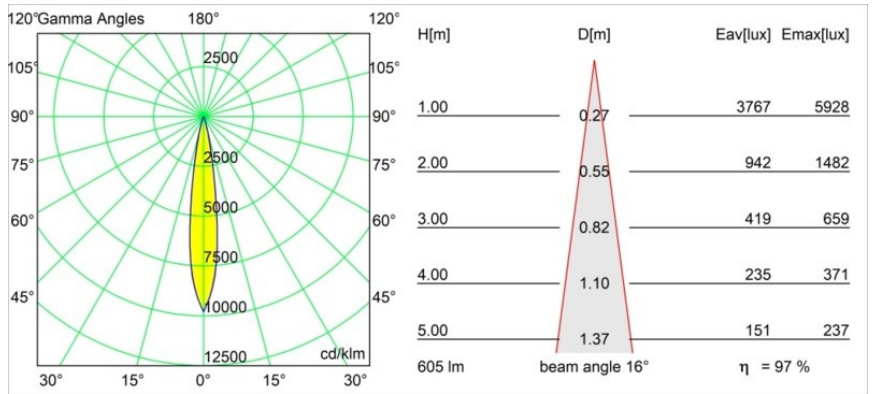

Distribution de Lumière & Schéma de Faisceau