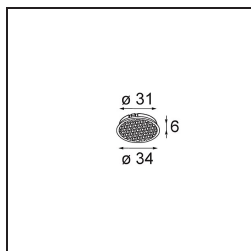

Caractéristiques

| | |
|--|---|
| Matériaux | 13730280 |
| Type de Source Lumineuse | LED |
| Type de LED | CITIZEN CLU7A3 |
| Technologie LED | LED COB |
| CRI | Min. 90 |
| Température de Couleur | 4000K |
| Durée de Vie | L90B10 à 50 000 heures |
| Ampoule incluse | Oui |
| Nombre de Sources Lumineuses | 1 |
| Code de flux CIE | 100 100 100 100 97 |
| Groupe (SDCM) | 2 |
| Direction de la Lumière | Bas |
| Optique | Collimateur |
| Faisceau mesuré (°) | 16,0 |
| Tension d'Entrée | Driver à Courant Constant Requis |
| Classe Électrique | III |
| Indice de protection IP | 55 |
| Essai au fil incandescent (°C) | 850 |
| Intérieur/extérieur | Intérieur |
| Application | Plafond, Mur |
| Montage | Encastré |
| Taille de découpe (mm) | ø68 for Frame Recessed; ø89 for Frame Recessed TrimLess |
| Profondeur de montage (mm) | 110,0 |
| Ajustabilité | Not Applicable |
| Distance avec l'Objet Éclairé (m) | 0,1 |
| Couleur Principale & Finition Principale | Noir, Chrome |
| Poids brut (g) | 146,0 |
| Courant du driver (mA) | 350 500 |
| Min. forward voltage (Vf) | 11,2 11,2 |
| Max. forward voltage (Vf) | 13,2 13,2 |
| Connected load (W) | 4,1 6,1 |
| Flux lumineux par lampe (lm) | 437 587 |
| Efficacité (lm/W) | 107 96 |

| UGR | 5 | 6 |
|-------------|---|---|
| Commentaire | <ul style="list-style-type: none">• Tetrix Recessed Ring ou Tube Surface non inclus• Ceci n'est pas un produit complet. Un Tetrix Recessed Ring ou Tube Surface est requis.• Ceci n'est pas un produit complet. Un Tetrix Recessed Ring ou Tube Surface est requis. | |

TM30 & CRI diagrammes

Distribution de Lumière & Schéma de Faisceau

Accessoires d'Eclairage optiques

13515132 Honeycomb 33 Black Structure

13515038 Snoot 32 White Matt

13515032 Snoot 32 Black Structure

13515232 Light Cone 44 Black Structure