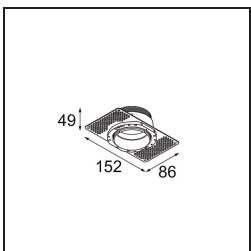

Date
Customer
Project
Type

Tetrix Straight Recessed 62 lx IP55 LED 4000K Spot DE Black Chrome

Specifications

Material	13730280
Tipo de fuente de luz	LED
Tipo de LED	CITIZEN CLU7A3
Tecnología LED	COB LED
CRI	Min. 90
Temperatura del color	4000K
Vida Útil	L90B10 @50.000 horas
Lámpara Incluida	Sí
Número de fuentes de luz	1
Código de flujo CIE	100 100 100 100 97
Binning (SDCM)	2
Dirección de la luz	Directo
Óptica	Colimador
Ángulo de Apertura medido (°)	16,0
Voltaje de entrada	Driver de corriente constante requerido
Clasificación eléctrica	III
Clasificación del IP	55
Clasificación de hilo incandescente (°C)	850
Interio/Exterior	Interior
Aplicación	Techo, Pared
Montaje	Empotrado
Tamaño de corte (mm)	ø68 for Frame Recessed; ø89 for Frame Recessed TrimLess
Profundidad de montaje (mm)	110,0
Ajustabilidad	Not Applicable
Distancia al objeto iluminado (m)	0,1
Color principal & Acabado principal	Negro, Cromo
Peso bruto (g)	146,0
Corriente de accionamiento (mA)	350 500
Min. forward voltage (Vf)	11,2 11,2
Max. forward voltage (Vf)	13,2 13,2
Connected load (W)	4,1 6,1
Flujo luminoso por lámpara (lm)	437 587

TM30 & CRI diagram

Light distribution & beam diagram

Diagrams

Accesorios Opticos

13515132 Honeycomb 33 Black Structure

13515038 Snoot 32 White Matt
13515032 Snoot 32 Black Structure

13515232 Light Cone 44 Black Structure
13515238 Light Cone 44 White Matt

Accesorios Instalación

13510083 Ring Recessed 62 1x IP55 Black Matt
13510038 Ring Recessed 62 1x IP55 White Matt

13515430 Ring Recessed Trimless 62 1x

13515530 Concrete Kit 62 150x150 1x

13515630 Concrete Ring 62 Standard Installation Housing