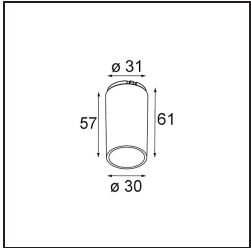

Date
Customer
Project
Type

Tetrix Straight Recessed 62 lx IP55 LED 4000K Spot DE Black Chrome

Specifications

Material	13730280
Tipo de fuente de luz	LED
Tipo de LED	CITIZEN CLU7A3
Tecnología LED	COB LED
CRI	Min. 90
Temperatura del color	4000K
Vida Útil	L90B10 @50.000 horas
Lámpara Incluida	Sí
Número de fuentes de luz	1
Código de flujo CIE	100 100 100 100 97
Binning (SDCM)	2
Dirección de la luz	Directo
Óptica	Colimador
Ángulo de Apertura medido (°)	16,0
Voltaje de entrada	Driver de corriente constante requerido
Clasificación eléctrica	III
Clasificación del IP	55
Clasificación de hilo incandescente (°C)	850
Interio/Exterior	Interior
Aplicación	Techo, Pared
Montaje	Empotrado
Tamaño de corte (mm)	ø68 for Frame Recessed; ø89 for Frame Recessed TrimLess
Profundidad de montaje (mm)	110,0
Ajustabilidad	Not Applicable
Distancia al objeto iluminado (m)	0,1
Color principal & Acabado principal	Negro, Cromo
Peso bruto (g)	146,0
Corriente de accionamiento (mA)	350 500
Min. forward voltage (Vf)	11,2 11,2
Max. forward voltage (Vf)	13,2 13,2
Connected load (W)	4,1 6,1
Flujo luminoso por lámpara (lm)	437 587

Eficacia (lm/W)	107	96
Índice de deslumbramiento	5	6
Remark	<ul style="list-style-type: none">• Tetrix Recessed Ring o Tube Surface no incluido• Este no es un producto completo. Se necesita un Tetrix Recessed Ring o Tube Surface.• Este no es un producto completo. Se necesita un Tetrix Recessed Ring o Tube Surface.	

TM30 & CRI diagram

Light distribution & beam diagram

Diagrams

Accesorios Opticos

13515132 Honeycomb 33 Black Structure

13515038 Snoot 32 White Matt
13515032 Snoot 32 Black Structure

13515232 Light Cone 44 Black Structure
13515238 Light Cone 44 White Matt

Accesorios Instalación

13510083 Ring Recessed 62 1x IP55 Black Matt
13510038 Ring Recessed 62 1x IP55 White Matt

13515430 Ring Recessed Trimless 62 1x

13515530 Concrete Kit 62 150x150 1x

13515630 Concrete Ring 62 Standard Installation Housing