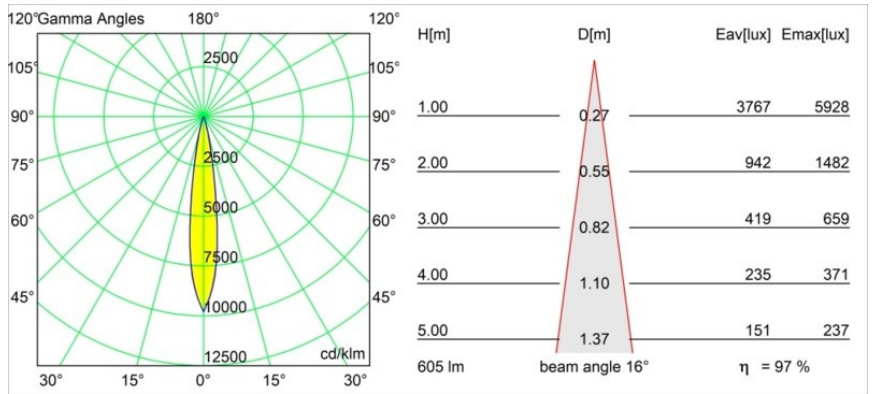

Light distribution & beam diagram