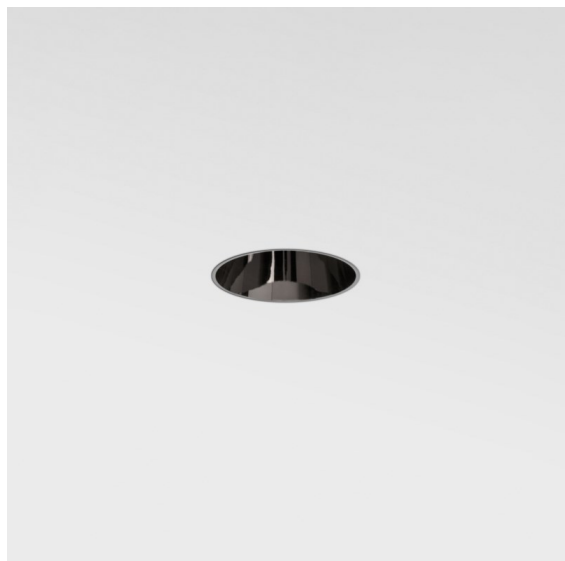

Date
Customer
Project
Type

Tetrix Straight Recessed 62 lx IP55 LED 4000K Spot DE Black Chrome

Specifications

Material	13730280
Tipo de fuente de luz	LED
Tipo de LED	CITIZEN CLU7A3
Tecnología LED	COB LED
CRI	Min. 90
Temperatura del color	4000K
Vida Útil	L90B10 @50.000 horas
Lámpara Incluida	Sí
Número de fuentes de luz	1
Código de flujo CIE	100 100 100 100 97
Binning (SDCM)	2
Dirección de la luz	Directo
Óptica	Colimador
Ángulo de Apertura medido (°)	16,0
Voltaje de entrada	Driver de corriente constante requerido
Clasificación eléctrica	III
Clasificación del IP	55
Clasificación de hilo incandescente (°C)	850
Interio/Exterior	Interior
Aplicación	Techo, Pared
Montaje	Empotrado
Tamaño de corte (mm)	ø68 for Frame Recessed; ø89 for Frame Recessed TrimLess
Profundidad de montaje (mm)	110,0
Ajustabilidad	Not Applicable
Distancia al objeto iluminado (m)	0,1
Color principal & Acabado principal	Negro, Cromo
Peso bruto (g)	146,0
Corriente de accionamiento (mA)	350 500
Min. forward voltage (Vf)	11,2 11,2
Max. forward voltage (Vf)	13,2 13,2
Connected load (W)	4,1 6,1
Flujo luminoso por lámpara (lm)	437 587

Jugamos con piezas, uniéndolas de formas complejas. Tetrix le invita a integrar su toque personal con diversas opciones de diseño y accesorios. Es versátil, se adapta a cualquier ubicación y la instalación es facilísima.

Eficacia (lm/W)	107	96
Índice de deslumbramiento	5	6
Remark	<ul style="list-style-type: none">• Tetrix Recessed Ring o Tube Surface no incluido• Este no es un producto completo. Se necesita un Tetrix Recessed Ring o Tube Surface.• Este no es un producto completo. Se necesita un Tetrix Recessed Ring o Tube Surface.	