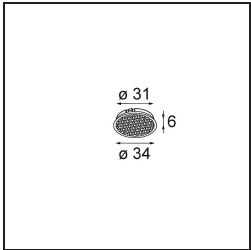

Date
Customer
Project
Type

Tetrix Straight Recessed 62 lx IP55 LED 4000K Spot DE Black Chrome

Specifications

Material	13730280
Tipo de fuente de luz	LED
Tipo de LED	CITIZEN CLU7A3
Tecnología LED	COB LED
CRI	Min. 90
Temperatura del color	4000K
Vida Útil	L90B10 @50.000 horas
Lámpara Incluida	Sí
Número de fuentes de luz	1
Código de flujo CIE	100 100 100 100 97
Binning (SDCM)	2
Dirección de la luz	Directo
Óptica	Colimador
Ángulo de Apertura medido (°)	16,0
Voltaje de entrada	Driver de corriente constante requerido
Clasificación eléctrica	III
Clasificación del IP	55
Clasificación de hilo incandescente (°C)	850
Interio/Exterior	Interior
Aplicación	Techo, Pared
Montaje	Empotrado
Tamaño de corte (mm)	ø68 for Frame Recessed; ø89 for Frame Recessed TrimLess
Profundidad de montaje (mm)	110,0
Ajustabilidad	Not Applicable
Distancia al objeto iluminado (m)	0,1
Color principal & Acabado principal	Negro, Cromo
Peso bruto (g)	146,0
Corriente de accionamiento (mA)	350 500
Min. forward voltage (Vf)	11,2 11,2
Max. forward voltage (Vf)	13,2 13,2
Connected load (W)	4,1 6,1
Flujo luminoso por lámpara (lm)	437 587

Eficacia (lm/W)	107	96
Índice de deslumbramiento	5	6
Remark	<ul style="list-style-type: none">• Tetrix Recessed Ring o Tube Surface no incluido• Este no es un producto completo. Se necesita un Tetrix Recessed Ring o Tube Surface.• Este no es un producto completo. Se necesita un Tetrix Recessed Ring o Tube Surface.	

TM30 & CRI diagram

Light distribution & beam diagram

Diagrams

Accesorios Opticos

13515132 Honeycomb 33 Black Structure

13515038 Snoot 32 White Matt
13515032 Snoot 32 Black Structure

13515232 Light Cone 44 Black Structure
13515238 Light Cone 44 White Matt