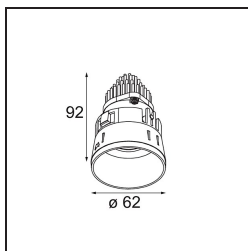

Date
Customer
Project
Type

Tetrix Straight Recessed 62 lx IP55 LED 4000K Spot DE Black Chrome

Specifications

Material	13730280
Tipo de fuente de luz	LED
Tipo de LED	CITIZEN CLU7A3
Tecnología LED	COB LED
CRI	Min. 90
Temperatura del color	4000K
Vida Útil	L90B10 @50.000 horas
Lámpara Incluida	Sí
Número de fuentes de luz	1
Código de flujo CIE	100 100 100 100 97
Binning (SDCM)	2
Dirección de la luz	Directo
Óptica	Colimador
Ángulo de Apertura medido (°)	16,0
Voltaje de entrada	Driver de corriente constante requerido
Clasificación eléctrica	III
Clasificación del IP	55
Clasificación de hilo incandescente (°C)	850
Interio/Exterior	Interior
Aplicación	Techo, Pared
Montaje	Empotrado
Tamaño de corte (mm)	ø68 for Frame Recessed; ø89 for Frame Recessed TrimLess
Profundidad de montaje (mm)	110,0
Ajustabilidad	Not Applicable
Distancia al objeto iluminado (m)	0,1
Color principal & Acabado principal	Negro, Cromo
Peso bruto (g)	146,0
Corriente de accionamiento (mA)	350 500
Min. forward voltage (Vf)	11,2 11,2
Max. forward voltage (Vf)	13,2 13,2
Connected load (W)	4,1 6,1
Flujo luminoso por lámpara (lm)	437 587

Eficacia (lm/W)	107	96
Índice de deslumbramiento	5	6
Remark	<ul style="list-style-type: none">• Tetrix Recessed Ring o Tube Surface no incluido• Este no es un producto completo. Se necesita un Tetrix Recessed Ring o Tube Surface.• Este no es un producto completo. Se necesita un Tetrix Recessed Ring o Tube Surface.	